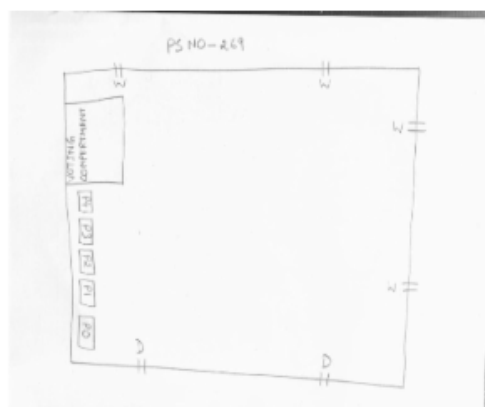

নির্বাচক নিবন্ধন আধিকারিকের স্বাক্ষর

Nazri Naksha

Google Map View

Polling Station Building Front View

Polling Station Front View

Cad View

Key MAP View

1 নাম : মহম্মদ হাসানুজ্জামান পিতার নাম: হাবিবুর রহমান গাজী বাড়ির নং : বয়স : 25 লিঙ্গ : পুরুষ	ZCX2326098 ফটো উপলব্ধ	2 নাম : পারুল্লা বিবি স্বামীর নাম: ইছা সরদার বাড়ির নং : n0150 বয়স : 35 লিঙ্গ : মহিলা	ZCX1183904 ফটো উপলব্ধ	3 নাম : জন্নাতুন বিবি খাতুন স্বামীর নাম: জাকির আলি সেখ বাড়ির নং : n0118 বয়স : 39 লিঙ্গ : মহিলা	ZCX1241264 ফটো উপলব্ধ
4 নাম : মতিউর রহমান মন্ডল পিতার নাম: রসিদ আলি মন্ডল বাড়ির নং : 05 বয়স : 44 লিঙ্গ : পুরুষ	LLH3323466 ফটো উপলব্ধ	5 নাম : জাহিদ আলাম পিতার নাম: রেইস খান বাড়ির নং : বয়স : 33 লিঙ্গ : পুরুষ	ZCX1333244 ফটো উপলব্ধ	6 নাম : সুরাজ আলি মোল্লা পিতার নাম: রেজাক মোল্লা বাড়ির নং : বয়স : 23 লিঙ্গ : পুরুষ	ZCX2686319 ফটো উপলব্ধ
7 নাম : ফিরদৌসি বেগম স্বামীর নাম: রাকিব আলী মোল্লা বাড়ির নং : n0016 বয়স : 38 লিঙ্গ : মহিলা	ZCX1539063 ফটো উপলব্ধ	8 নাম : রাকিব আলি মোল্লা পিতার নাম: জোবেদ আলি মোল্লা বাড়ির নং : n0016 বয়স : 43 লিঙ্গ : পুরুষ	KCT2124303 ফটো উপলব্ধ	9 নাম : সাদেক সেখ পিতার নাম: ইয়ারআলি সেখ বাড়ির নং : n0069 বয়স : 49 লিঙ্গ : পুরুষ	KCT1095801 ফটো উপলব্ধ
10 নাম : আনিসুর সেখ পিতার নাম: ইয়ার আলি সেখ বাড়ির নং : এন0169 বয়স : 25 লিঙ্গ : পুরুষ	ZCX2274215 ফটো উপলব্ধ	11 নাম : মনোয়ারা বিবি স্বামীর নাম: সাদেক সেখ বাড়ির নং : n0069 বয়স : 48 লিঙ্গ : মহিলা	ZCX0850206 ফটো উপলব্ধ	12 নাম : আসিক আলি সেখ পিতার নাম: জবেদ আলি সেখ বাড়ির নং : n0069 বয়স : 28 লিঙ্গ : পুরুষ	ZCX2083491 ফটো উপলব্ধ
13 নাম : বিউটি সেখ স্বামীর নাম: আজহারউদ্দিন সেখ বাড়ির নং : n0069 বয়স : 28 লিঙ্গ : মহিলা	ZCX2229847 ফটো উপলব্ধ	14 নাম : আজহার উদ্দিন সেখ পিতার নাম: আম্মাদ সেখ বাড়ির নং : n0069 বয়স : 32 লিঙ্গ : পুরুষ	ZCX2152262 ফটো উপলব্ধ	15 নাম : কুদ্দুস সেখ পিতার নাম: ইয়ারআলী সেখ বাড়ির নং : n0069 বয়স : 40 লিঙ্গ : পুরুষ	KCT2026086 ফটো উপলব্ধ
16 নাম : সাজেদা সেখ স্বামীর নাম: কুদ্দুস সেখ বাড়ির নং : n0069 বয়স : 40 লিঙ্গ : মহিলা	ZCX0850198 ফটো উপলব্ধ	17 নাম : জমিলা সেখ স্বামীর নাম: আহম্মাদ সেখ বাড়ির নং : n0069 বয়স : 54 লিঙ্গ : মহিলা	KCT0808196 ফটো উপলব্ধ	18 নাম : আমেনা বিবি স্বামীর নাম: ইয়ারআলী সেখ বাড়ির নং : n0069 বয়স : 44 লিঙ্গ : মহিলা	KCT2236032 ফটো উপলব্ধ
19 নাম : রাকেশ সেখ পিতার নাম: আহমেদ সেখ বাড়ির নং : এন0069 বয়স : 23 লিঙ্গ : পুরুষ	ZCX2641900 ফটো উপলব্ধ	20 নাম : লিফা ইসলাম পিতার নাম: মহিদুল লস্কর বাড়ির নং : বয়স : 22 লিঙ্গ : মহিলা	ZCX2686517 ফটো উপলব্ধ	21 নাম : আনেসা খাতুন পিতার নাম: আহম্মাদ আলি মোল্লা বাড়ির নং : বয়স : 24 লিঙ্গ : মহিলা	ZCX2690022 ফটো উপলব্ধ
22 নাম : নাফিসা খাতুন পিতার নাম: মোশাররাফ, সেখ বাড়ির নং : বয়স : 23 লিঙ্গ : মহিলা	ZCX2686483 ফটো উপলব্ধ	23 নাম : টুঙ্গা খাতুন পিতার নাম: আবুল সেখ বাড়ির নং : বয়স : 27 লিঙ্গ : মহিলা	ZCX2274868 ফটো উপলব্ধ	24 নাম : রুবিনা খাতুন পিতার নাম: রফিকুল ইসলাম গাজী বাড়ির নং : n0217 বয়স : 24 লিঙ্গ : মহিলা	ZCX2641835 ফটো উপলব্ধ
25 নাম : আজমিরা খাতুন পিতার নাম: আপচের মন্ডল বাড়ির নং : n0162 বয়স : 28 লিঙ্গ : মহিলা	ZCX2215101 ফটো উপলব্ধ	26 নাম : সবনাম খাতুন পিতার নাম: সাহাদত গাজী বাড়ির নং : বয়স : 25 লিঙ্গ : মহিলা	ZCX2527158 ফটো উপলব্ধ	27 নাম : মুর্শিদা খাতুন পিতার নাম: মুসা গাজী বাড়ির নং : n0160 বয়স : 28 লিঙ্গ : মহিলা	ZCX2215085 ফটো উপলব্ধ
28 নাম : জাসমিন খাতুন পিতার নাম: ইয়াকুব গাজী বাড়ির নং : n0170 বয়স : 26 লিঙ্গ : মহিলা	ZCX2215184 ফটো উপলব্ধ	29 নাম : মাসুরা খাতুন পিতার নাম: মোবারক খাতুন বাড়ির নং : n0187 বয়স : 34 লিঙ্গ : মহিলা	ZCX2234839 ফটো উপলব্ধ	30 নাম : আহিয়া খাতুন পিতার নাম: এসরাগ আলি সেখ বাড়ির নং : n0146 বয়স : 32 লিঙ্গ : মহিলা	ZCX2083459 ফটো উপলব্ধ