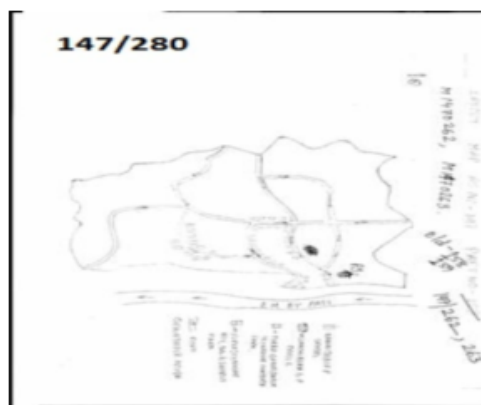

নির্বাচক নিবন্ধন আধিকারিকের স্বাক্ষর

Nazri Naksha

Google Map View

Polling Station Building Front View

Polling Station Front View

Cad View

Key MAP View

1 নাম : সাজাহান মল্লিক পিতার নাম : অজেত আলি মল্লিক বাড়ির নং : n0068 বয়স : পুরুষ	KCT2214435 ফটো উপলব্ধ	2 নাম : জবেদা বিবি স্বামীর নাম : আহম্মদ মল্লিক বাড়ির নং : n0068 বয়স : 52 লিঙ্গ : মহিলা	KCT0655019 ফটো উপলব্ধ	3 নাম : মাসুদা বিবি স্বামীর নাম : কাসেম মল্লিক বাড়ির নং : n0068 বয়স : 43 লিঙ্গ : মহিলা	ZCX1544303 ফটো উপলব্ধ
4 নাম : নূরউদ্দিন মল্লিক পিতার নাম : হাসেম মল্লিক বাড়ির নং : n0068 বয়স : 31 লিঙ্গ : পুরুষ	ZCX1730951 ফটো উপলব্ধ	5 নাম : নূরনেহার মল্লিক স্বামীর নাম : হাসেম মল্লিক বাড়ির নং : n0068 বয়স : 51 লিঙ্গ : মহিলা	KCT0654988 ফটো উপলব্ধ	6 নাম : হাসেম মল্লিক পিতার নাম : জবেদালী মল্লিক বাড়ির নং : n0068 বয়স : 53 লিঙ্গ : পুরুষ	KCT0654970 ফটো উপলব্ধ
7 নাম : কহিনুরবিবি মল্লিক স্বামীর নাম : অজেতালি মল্লিক বাড়ির নং : n0068 বয়স : 57 লিঙ্গ : মহিলা	KCT0654954 ফটো উপলব্ধ	8 নাম : অজেতালি মল্লিক পিতার নাম : জবেদালী মল্লিক বাড়ির নং : n0068 বয়স : 61 লিঙ্গ : মহিলা	KCT0654947 ফটো উপলব্ধ	9 নাম : তসলিমা বিবি পিতার নাম : জবেদালী মল্লিক বাড়ির নং : n0068 বয়স : 66 লিঙ্গ : মহিলা	KCT0654962 ফটো উপলব্ধ
10 নাম : সাবিরা বিবি মল্লিক স্বামীর নাম : সাজাহান মল্লিক বাড়ির নং : n0068 বয়স : 35 লিঙ্গ : মহিলা	ZCX1730894 ফটো উপলব্ধ	11 নাম : সাহাদাত মল্লিক পিতার নাম : অজেত আলি মল্লিক বাড়ির নং : n0068 বয়স : 38 লিঙ্গ : পুরুষ	ZCX1037241 ফটো উপলব্ধ	12 নাম : আনসারুল হক মল্লিক পিতার নাম : আহম্মদ আলি মল্লিক বাড়ির নং : n0068 বয়স : 28 লিঙ্গ : পুরুষ	ZCX2225944 ফটো উপলব্ধ
13 নাম : সালেহার বিবি স্বামীর নাম : জাকির আলি মল্লিক বাড়ির নং : n0068 বয়স : 31 লিঙ্গ : মহিলা	ZCX2057412 ফটো উপলব্ধ	14 নাম : লেবজান বিবি পিতার নাম : জাবেদ আলী মল্লিক বাড়ির নং : n0068 বয়স : 40 লিঙ্গ : মহিলা	ZCX0902551 ফটো উপলব্ধ	15 নাম : জাকির আলি মল্লিক পিতার নাম : আহম্মদ আলি মল্লিক বাড়ির নং : n0068 বয়স : 28 লিঙ্গ : পুরুষ	ZCX1730936 ফটো উপলব্ধ
16 নাম : মোস্তফা মল্লিক পিতার নাম : আহম্মদ মল্লিক বাড়ির নং : n0068 বয়স : পুরুষ	ZCX1730944 ফটো উপলব্ধ	17 নাম : কুরবান আলি মল্লিক মায়ের নাম : তসলিমা বাড়ির নং : n0068 বয়স : 43 লিঙ্গ : পুরুষ	KCT1795301 ফটো উপলব্ধ	18 নাম : আয়েশা মল্লিক স্বামীর নাম : সাহাদাত মল্লিক বাড়ির নং : N0068 বয়স : 25 লিঙ্গ : মহিলা	ZCX2428639 ফটো উপলব্ধ
19 নাম : আহম্মদ মল্লিক পিতার নাম : জাবেদ আলি মল্লিক বাড়ির নং : n0068 বয়স : 55 লিঙ্গ : পুরুষ	KCT0655001 ফটো উপলব্ধ	20 নাম : রুশ্মা (কর্মকার) পুরকাইত স্বামীর নাম : সমীর পুরকাইত বাড়ির নং : n0375 বয়স : 34 লিঙ্গ : মহিলা	ZCX2154391 ফটো উপলব্ধ	21 নাম : প্রিয়ম অধিকারী পিতার নাম : নারায়ন অধিকারী বাড়ির নং : n0075 বয়স : 41 লিঙ্গ : পুরুষ	KCT1980465 ফটো উপলব্ধ
22 নাম : গোপা অধিকারী স্বামীর নাম : নারায়ণ অধিকারী বাড়ির নং : n0075 বয়স : 69 লিঙ্গ : মহিলা	KCT1978980 ফটো উপলব্ধ	23 নাম : বিশ্বজিৎ অধিকারী পিতার নাম : উমেশ চন্দ্র অধিকারী বাড়ির নং : n0304 বয়স : 51 লিঙ্গ : পুরুষ	ZCX2413078 ফটো উপলব্ধ	24 নাম : সানন্দা অধিকারী স্বামীর নাম : প্রিয়ম অধিকারী বাড়ির নং : n0075 বয়স : 35 লিঙ্গ : মহিলা	TYK1100494 ফটো উপলব্ধ
25 নাম : নারায়ণ অধিকারী পিতার নাম : বিনয় অধিকারী বাড়ির নং : n0075 বয়স : 74 লিঙ্গ : পুরুষ	KCT1152305 ফটো উপলব্ধ	26 নাম : কু জা অধিকারী স্বামীর নাম : কমল অধিকারী বাড়ির নং : n0073 বয়স : 73 লিঙ্গ : মহিলা	KCT0652198 ফটো উপলব্ধ	27 নাম : অমল অধিকারী পিতার নাম : কমল অধিকারী বাড়ির নং : n0073 বয়স : 55 লিঙ্গ : পুরুষ	KCT0652206 ফটো উপলব্ধ
28 নাম : মালা অধিকারী স্বামীর নাম : অমল অধিকারী বাড়ির নং : n0073 বয়স : 49 লিঙ্গ : মহিলা	KCT1078880 ফটো উপলব্ধ	29 নাম : ঝর্ণা অধিকারী স্বামীর নাম : উমেশ চন্দ্র অধিকারী বাড়ির নং : n0303 বয়স : 70 লিঙ্গ : মহিলা	WB/23/150/414284 ফটো উপলব্ধ	30 নাম : অয়ন অধিকারী পিতার নাম : অমল কুমার অধিকারী বাড়ির নং : n0073 বয়স : 27 লিঙ্গ : পুরুষ	ZCX2228393 ফটো উপলব্ধ