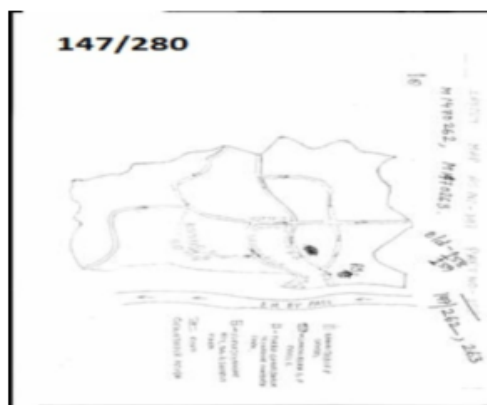

নির্বাচক নিবন্ধন আধিকারিকের স্বাক্ষর

Nazri Naksha

Google Map View

Polling Station Building Front View

Polling Station Front View

Cad View

Key MAP View

1 নাম : সাজাহান মল্লিক পিতার নাম : অজেত আলি মল্লিক বাড়ির নং : n0068 বয়স : পুরুষ	KCT2214435 ফটো উপলব্ধ	2 নাম : জবেদা বিবি স্বামীর নাম : আহম্মদ মল্লিক বাড়ির নং : n0068 বয়স : 52 লিঙ্গ : মহিলা	KCT0655019 ফটো উপলব্ধ	3 নাম : মাসুদা বিবি স্বামীর নাম : কাসেম মল্লিক বাড়ির নং : n0068 বয়স : 43 লিঙ্গ : মহিলা	ZCX1544303 ফটো উপলব্ধ
4 নাম : নূরউদ্দিন মল্লিক পিতার নাম : হাসেম মল্লিক বাড়ির নং : n0068 বয়স : 31 লিঙ্গ : পুরুষ	ZCX1730951 ফটো উপলব্ধ	5 নাম : নূরনেহার মল্লিক স্বামীর নাম : হাসেম মল্লিক বাড়ির নং : n0068 বয়স : 51 লিঙ্গ : মহিলা	KCT0654988 ফটো উপলব্ধ	6 নাম : হাসেম মল্লিক পিতার নাম : জবেদালী মল্লিক বাড়ির নং : n0068 বয়স : 53 লিঙ্গ : পুরুষ	KCT0654970 ফটো উপলব্ধ
7 নাম : কহিনুরবিবি মল্লিক স্বামীর নাম : অজেতালি মল্লিক বাড়ির নং : n0068 বয়স : 57 লিঙ্গ : মহিলা	KCT0654954 ফটো উপলব্ধ	8 নাম : অজেতালি মল্লিক পিতার নাম : জবেদালী মল্লিক বাড়ির নং : n0068 বয়স : 61 লিঙ্গ : মহিলা	KCT0654947 ফটো উপলব্ধ	9 নাম : তসলিমা বিবি পিতার নাম : জবেদালী মল্লিক বাড়ির নং : n0068 বয়স : 66 লিঙ্গ : মহিলা	KCT0654962 ফটো উপলব্ধ
10 নাম : সাবিরা বিবি মল্লিক স্বামীর নাম : সাজাহান মল্লিক বাড়ির নং : n0068 বয়স : 35 লিঙ্গ : মহিলা	ZCX1730894 ফটো উপলব্ধ	11 নাম : সাহাদাত মল্লিক পিতার নাম : অজেত আলি মল্লিক বাড়ির নং : n0068 বয়স : 38 লিঙ্গ : পুরুষ	ZCX1037241 ফটো উপলব্ধ	12 নাম : আনসারুল হক মল্লিক পিতার নাম : আহম্মদ আলি মল্লিক বাড়ির নং : n0068 বয়স : 28 লিঙ্গ : পুরুষ	ZCX2225944 ফটো উপলব্ধ
13 নাম : সালেহার বিবি স্বামীর নাম : জাকির আলি মল্লিক বাড়ির নং : n0068 বয়স : 31 লিঙ্গ : মহিলা	ZCX2057412 ফটো উপলব্ধ	14 নাম : লেবজান বিবি পিতার নাম : জাবেদ আলী মল্লিক বাড়ির নং : n0068 বয়স : 40 লিঙ্গ : মহিলা	ZCX0902551 ফটো উপলব্ধ	15 নাম : জাকির আলি মল্লিক পিতার নাম : আহম্মদ আলি মল্লিক বাড়ির নং : n0068 বয়স : 28 লিঙ্গ : পুরুষ	ZCX1730936 ফটো উপলব্ধ
16 নাম : মোস্তফা মল্লিক পিতার নাম : আহম্মদ মল্লিক বাড়ির নং : n0068 বয়স : পুরুষ	ZCX1730944 ফটো উপলব্ধ	17 নাম : কুরবান আলি মল্লিক মায়ের নাম : তসলিমা বাড়ির নং : n0068 বয়স : 43 লিঙ্গ : পুরুষ	KCT1795301 ফটো উপলব্ধ	18 নাম : আয়েশা মল্লিক স্বামীর নাম : সাহাদাত মল্লিক বাড়ির নং : N0068 বয়স : 25 লিঙ্গ : মহিলা	ZCX2428639 ফটো উপলব্ধ
19 নাম : আহম্মদ মল্লিক পিতার নাম : জাবেদ আলি মল্লিক বাড়ির নং : n0068 বয়স : 55 লিঙ্গ : পুরুষ	KCT0655001 ফটো উপলব্ধ	20 নাম : রুশ্মা (কর্মকার) পুরকাইত স্বামীর নাম : সমীর পুরকাইত বাড়ির নং : n0375 বয়স : 34 লিঙ্গ : মহিলা	ZCX2154391 ফটো উপলব্ধ	21 নাম : প্রিয়ম অধিকারী পিতার নাম : নারায়ন অধিকারী বাড়ির নং : n0075 বয়স : 41 লিঙ্গ : পুরুষ	KCT1980465 ফটো উপলব্ধ
22 নাম : গোপা অধিকারী স্বামীর নাম : নারায়ণ অধিকারী বাড়ির নং : n0075 বয়স : 69 লিঙ্গ : মহিলা	KCT1978980 ফটো উপলব্ধ	23 নাম : বিশ্বজিৎ অধিকারী পিতার নাম : উমেশ চন্দ্র অধিকারী বাড়ির নং : n0304 বয়স : 51 লিঙ্গ : পুরুষ	ZCX2413078 ফটো উপলব্ধ	24 নাম : সানন্দা অধিকারী স্বামীর নাম : প্রিয়ম অধিকারী বাড়ির নং : n0075 বয়স : 35 লিঙ্গ : মহিলা	TYK1100494 ফটো উপলব্ধ
25 নাম : নারায়ণ অধিকারী পিতার নাম : বিনয় অধিকারী বাড়ির নং : n0075 বয়স : 74 লিঙ্গ : পুরুষ	KCT1152305 ফটো উপলব্ধ	26 নাম : কু জা অধিকারী স্বামীর নাম : কমল অধিকারী বাড়ির নং : n0073 বয়স : 73 লিঙ্গ : মহিলা	KCT0652198 ফটো উপলব্ধ	27 নাম : অমল অধিকারী পিতার নাম : কমল অধিকারী বাড়ির নং : n0073 বয়স : 55 লিঙ্গ : পুরুষ	KCT0652206 ফটো উপলব্ধ
28 নাম : মালা অধিকারী স্বামীর নাম : অমল অধিকারী বাড়ির নং : n0073 বয়স : 49 লিঙ্গ : মহিলা	KCT1078880 ফটো উপলব্ধ	29 নাম : ঝর্ণা অধিকারী স্বামীর নাম : উমেশ চন্দ্র অধিকারী বাড়ির নং : n0303 বয়স : 70 লিঙ্গ : মহিলা	WB/23/150/414284 ফটো উপলব্ধ	30 নাম : অয়ন অধিকারী পিতার নাম : অমল কুমার অধিকারী বাড়ির নং : n0073 বয়স : 27 লিঙ্গ : পুরুষ	ZCX2228393 ফটো উপলব্ধ