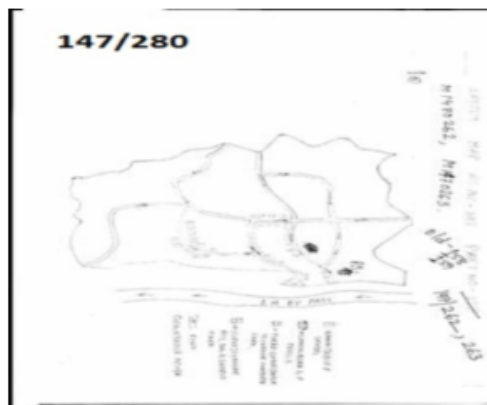

Nazri Naksha