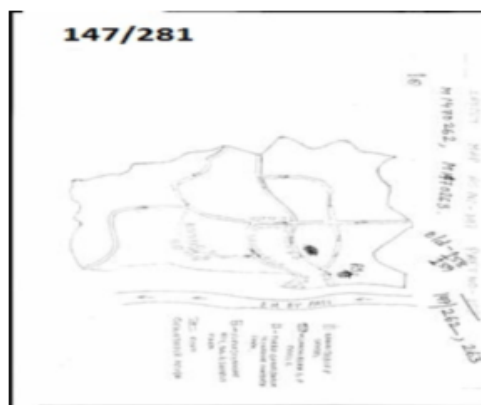

Key MAP View