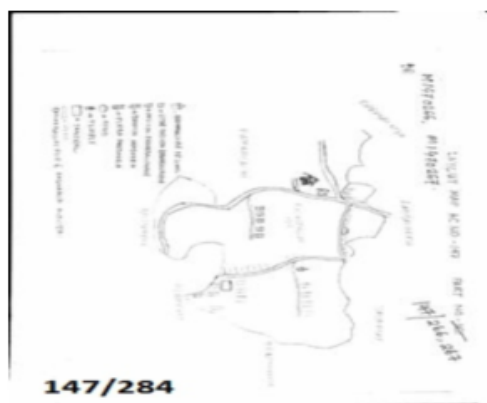

নির্বাচক নিবন্ধন আধিকারিকের স্বাক্ষর

Nazri Naksha

Google Map View

Polling Station Building Front View

Polling Station Front View

Cad View

Key MAP View

1 নাম : চন্ডী অধিকারী পিতার নাম: বাদল অধিকারী বাড়ির নং : n0044 বয়স : 83 লিঙ্গ : পুরুষ	KCT0717496 ফটো উপলব্ধ	2 নাম : সাধনা অধিকারী স্বামীর নাম: চন্ডী অধিকারী বাড়ির নং : n0044 বয়স : 76 লিঙ্গ : মহিলা	KCT0717504 ফটো উপলব্ধ	3 নাম : রুমা অধিকারী স্বামীর নাম: সুশান্ত অধিকারী বাড়ির নং : n0044 বয়স : 49 লিঙ্গ : মহিলা	KCT0717520 ফটো উপলব্ধ
4 নাম : পুরবী সর্দার স্বামীর নাম: সুরজিৎ সর্দার বাড়ির নং : আফারিয়া বয়স : 22 লিঙ্গ : মহিলা	ZCX2698926 ফটো উপলব্ধ	5 নাম : সুশান্ত অধিকারী পিতার নাম: চন্ডী চরণ অধিকারী বাড়ির নং : এন0044 বয়স : 49 লিঙ্গ : পুরুষ	KCT0717512 ফটো উপলব্ধ	6 নাম : স্মৃতিকনা কয়াল পিতার নাম: তপন কয়াল বাড়ির নং : বয়স : 33 লিঙ্গ : মহিলা	SDE1342534 ফটো উপলব্ধ
7 নাম : পূর্ণিমা সরদার পিতার নাম: তপন সরদার বাড়ির নং : বয়স : 43 লিঙ্গ : মহিলা	JTJ2935971 ফটো উপলব্ধ	8 নাম : সোনালী কর স্বামীর নাম: বাপী কর বাড়ির নং : n0067 বয়স : 43 লিঙ্গ : মহিলা	KCT1995737 ফটো উপলব্ধ	9 নাম : বাপী কর পিতার নাম: কৃষ্ণ পদ কর বাড়ির নং : n0067 বয়স : 47 লিঙ্গ : পুরুষ	KCT1995729 ফটো উপলব্ধ
10 নাম : পিঙ্কি কর মন্ডল স্বামীর নাম: বাপ্পা কর বাড়ির নং : 0067 বয়স : 23 লিঙ্গ : মহিলা	ZCX2698876 ফটো উপলব্ধ	11 নাম : বাপ্পা কর পিতার নাম: বাপি কর বাড়ির নং : 0067 বয়স : 23 লিঙ্গ : পুরুষ	ZCX2641116 ফটো উপলব্ধ	12 নাম : রাজু কর স্বামীর নাম: কৃষ্ণপদ কর বাড়ির নং : n0047 বয়স : 64 লিঙ্গ : মহিলা	ZCX2745412 ফটো উপলব্ধ
13 নাম : বৃহস্পতি মন্ডল স্বামীর নাম: সোমনাথ মন্ডল বাড়ির নং : n0067 বয়স : 34 লিঙ্গ : মহিলা	ZCX1732700 ফটো উপলব্ধ	14 নাম : রাশীরানী সাধুর্থা স্বামীর নাম: দীপঙ্কর সাধুর্থা বাড়ির নং : n0067 বয়স : 38 লিঙ্গ : মহিলা	ZCX1545912 ফটো উপলব্ধ	15 নাম : দীপঙ্কর সাধুর্থা পিতার নাম: রমেশচন্দ্র সাধুর্থা বাড়ির নং : n0067 বয়স : 41 লিঙ্গ : পুরুষ	KCT1995760 ফটো উপলব্ধ
16 নাম : সোমনাথ মণ্ডল পিতার নাম: পালান মণ্ডল বাড়ির নং : n0067 বয়স : 43 লিঙ্গ : পুরুষ	KCT1995752 ফটো উপলব্ধ	17 নাম : জ্যোৎস্না সিং স্বামীর নাম: উজ্জল সিং বাড়ির নং : n0047 বয়স : 35 লিঙ্গ : মহিলা	ZCX1364611 ফটো উপলব্ধ	18 নাম : লক্ষীকান্ত কর পিতার নাম: কৃষ্ণপদ কর বাড়ির নং : n0047 বয়স : 31 লিঙ্গ : পুরুষ	ZCX1545862 ফটো উপলব্ধ
19 নাম : বাসুদেব কর পিতার নাম: কৃষ্ণপদ কর বাড়ির নং : n0047 বয়স : 39 লিঙ্গ : পুরুষ	ZCX1364694 ফটো উপলব্ধ	20 নাম : মিত্রা সিং মায়ের নাম: জ্যোৎস্না সিং বাড়ির নং : এন0047 বয়স : 20 লিঙ্গ : মহিলা	ZCX2856649 ফটো উপলব্ধ	21 নাম : পূজাসাধু খাঁ পিতার নাম: প্রবীরসাধু খাঁ বাড়ির নং : n0139 বয়স : 31 লিঙ্গ : মহিলা	ZCX1732593 ফটো উপলব্ধ
22 নাম : বৈশাখী গোস্বামী স্বামীর নাম: মঙ্গলরীপ গোস্বামী বাড়ির নং : n0190 বয়স : 29 লিঙ্গ : মহিলা	ZCX2226454 ফটো উপলব্ধ	23 নাম : মৌমিতা গোস্বামী স্বামীর নাম: প্রসেনজিৎ গোস্বামী বাড়ির নং : n0179 বয়স : 28 লিঙ্গ : মহিলা	ZCX2226355 ফটো উপলব্ধ	24 নাম : আশীষ গোস্বামী পিতার নাম: লখাই গোস্বামী বাড়ির নং : n0172 বয়স : 26 লিঙ্গ : পুরুষ	ZCX2226280 ফটো উপলব্ধ
25 নাম : দিপীকা গোস্বামী স্বামীর নাম: অভিজিৎ গোস্বামী বাড়ির নং : n0024 বয়স : 31 লিঙ্গ : মহিলা	ZCX1732585 ফটো উপলব্ধ	26 নাম : অমল গোস্বামী পিতার নাম: শঙ্কর গোস্বামী বাড়ির নং : n0024 বয়স : 34 লিঙ্গ : পুরুষ	ZCX1546043 ফটো উপলব্ধ	27 নাম : প্রসেনজিত গোস্বামী পিতার নাম: শঙ্কর গোস্বামী বাড়ির নং : n0024 বয়স : 38 লিঙ্গ : পুরুষ	KCT2381994 ফটো উপলব্ধ
28 নাম : অভিজিত গোস্বামী পিতার নাম: শঙ্কর গোস্বামী বাড়ির নং : n0024 বয়স : 40 লিঙ্গ : পুরুষ	KCT2382000 ফটো উপলব্ধ	29 নাম : পদ্মা গোস্বামী স্বামীর নাম: শঙ্কর গোস্বামী বাড়ির নং : n0024 বয়স : 59 লিঙ্গ : মহিলা	KCT0717579 ফটো উপলব্ধ	30 নাম : শক্ত গোস্বামী পিতার নাম: পুলীন গোস্বামী বাড়ির নং : n0024 বয়স : 56 লিঙ্গ : পুরুষ	KCT0717611 ফটো উপলব্ধ