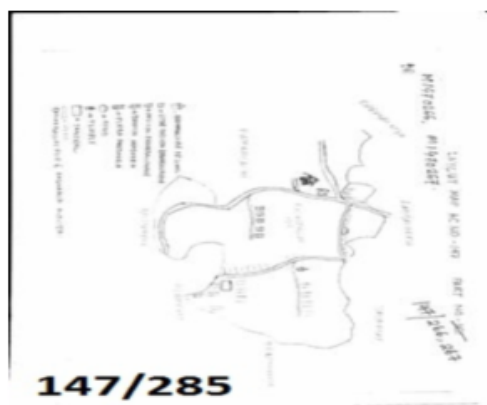

নির্বাচক নিবন্ধন আধিকারিকের স্বাক্ষর

Nazri Naksha

Google Map View

Polling Station Building Front View

Polling Station Front View

Cad View

Key MAP View

1 নাম : কৃষ্ণা দাস পিতার নাম: চন্দন দাস বাড়ির নং : বয়স : 24 লিঙ্গ : মহিলা	TYK2407849 ফটো উপলব্ধ	2 নাম : কাবেরী দাস পিতার নাম: চন্দন দাস বাড়ির নং : বয়স : 24 লিঙ্গ : মহিলা	TYK2404549 ফটো উপলব্ধ	3 নাম : সুশীল কয়াল পিতার নাম: ননী কয়াল বাড়ির নং : n0132 বয়স : 75 লিঙ্গ : পুরুষ	WB/23/109/693255 ফটো উপলব্ধ
4 নাম : লক্ষী কয়াল স্বামীর নাম: সুশীল কয়াল বাড়ির নং : n0129 বয়স : 55 লিঙ্গ : মহিলা	ZCX2155364 ফটো উপলব্ধ	5 নাম : গণেশ গায়েন পিতার নাম: ইন্দুভূষণ গায়েন বাড়ির নং : n0002 বয়স : 61 লিঙ্গ : পুরুষ	KCT1703636 ফটো উপলব্ধ	6 নাম : সুরেশ গায়েন পিতার নাম: গণেশ গায়েন বাড়ির নং : n0002 বয়স : 37 লিঙ্গ : পুরুষ	ZCX0903377 ফটো উপলব্ধ
7 নাম : বিকাশ গায়েন পিতার নাম: ইন্দুভূষণ গায়েন বাড়ির নং : n0003 বয়স : 49 লিঙ্গ : পুরুষ	KCT1082544 ফটো উপলব্ধ	8 নাম : সুশীল গায়েন পিতার নাম: শরতচন্দ্র গায়েন বাড়ির নং : n0133 বয়স : 61 লিঙ্গ : পুরুষ	KCT0717777 ফটো উপলব্ধ	9 নাম : প্রিতম গায়েন পিতার নাম: সুরজিত গায়েন বাড়ির নং : n0139 বয়স : 26 লিঙ্গ : পুরুষ	ZCX2226538 ফটো উপলব্ধ
10 নাম : বিকাশ গায়েন পিতার নাম: ধনঞ্জয় গায়েন বাড়ির নং : n0009 বয়স : 28 লিঙ্গ : পুরুষ	ZCX2058782 ফটো উপলব্ধ	11 নাম : পায়েল গায়েন পিতার নাম: সুরজিত গায়েন বাড়ির নং : n0004 বয়স : 28 লিঙ্গ : মহিলা	ZCX2058733 ফটো উপলব্ধ	12 নাম : প্রতিমা গায়েন স্বামীর নাম: সুরেশ গায়েন বাড়ির নং : n0002 বয়স : 32 লিঙ্গ : মহিলা	ZCX1733112 ফটো উপলব্ধ
13 নাম : অঞ্জলী গায়েন স্বামীর নাম: বিকাশ গায়েন বাড়ির নং : n0004 বয়স : 42 লিঙ্গ : মহিলা	SDE1443100 ফটো উপলব্ধ	14 নাম : শুভজিত গায়েন পিতার নাম: সুবল গায়েন বাড়ির নং : N004 বয়স : 24 লিঙ্গ : পুরুষ	ZCX2473668 ফটো উপলব্ধ	15 নাম : উর্মিলা গায়েন স্বামীর নাম: পূর্নেন্দু গায়েন বাড়ির নং : n0008 বয়স : 41 লিঙ্গ : মহিলা	KCT2309425 ফটো উপলব্ধ
16 নাম : বিপ্লব গায়েন পিতার নাম: শৈলেন্দ্র নাথ গায়েন বাড়ির নং : n0006 বয়স : 35 লিঙ্গ : পুরুষ	ZCX0903351 ফটো উপলব্ধ	17 নাম : মমতা বৈদ্য পিতার নাম: গোপাল গায়েন বাড়ির নং : n0009 বয়স : 31 লিঙ্গ : মহিলা	ZCX1733039 ফটো উপলব্ধ	18 নাম : সুভ্রাংগ গায়েন পিতার নাম: সুবল গায়েন বাড়ির নং : এন0004 বয়স : 22 লিঙ্গ : পুরুষ	ZCX2737112 ফটো উপলব্ধ
19 নাম : সৌরভ গায়েন পিতার নাম: বিকাশ গায়েন বাড়ির নং : এন0003 বয়স : 20 লিঙ্গ : পুরুষ	ZCX2784056 ফটো উপলব্ধ	20 নাম : শৈলেন্দ্র নাথ গায়েন পিতার নাম: শরতচন্দ্র গায়েন বাড়ির নং : n0006 বয়স : 69 লিঙ্গ : পুরুষ	KCT0721647 ফটো উপলব্ধ	21 নাম : রাধারানী গায়েন স্বামীর নাম: শৈলেন্দ্র নাথ গায়েন বাড়ির নং : n0006 বয়স : 61 লিঙ্গ : মহিলা	KCT0721654 ফটো উপলব্ধ
22 নাম : অর্চনা গায়েন স্বামীর নাম: গোবিন্দ গায়েন বাড়ির নং : n0009 বয়স : 34 লিঙ্গ : মহিলা	ZCX1733161 ফটো উপলব্ধ	23 নাম : গোবিন্দ গায়েন পিতার নাম: সোনাতন গায়েন বাড়ির নং : n0009 বয়স : 38 লিঙ্গ : পুরুষ	ZCX0903401 ফটো উপলব্ধ	24 নাম : পলাশ গায়েন পিতার নাম: ধনঞ্জয় গায়েন বাড়ির নং : n0009 বয়স : 31 লিঙ্গ : পুরুষ	ZCX1733047 ফটো উপলব্ধ
25 নাম : বীনা গায়েন স্বামীর নাম: ধনঞ্জয় গায়েন বাড়ির নং : n0009 বয়স : 53 লিঙ্গ : মহিলা	WB/18/110/396655 ফটো উপলব্ধ	26 নাম : ধনঞ্জয় গায়েন পিতার নাম: মাখন গায়েন বাড়ির নং : n0009 বয়স : 70 লিঙ্গ : পুরুষ	KCT0721530 ফটো উপলব্ধ	27 নাম : সনাতন গায়েন পিতার নাম: মাখন গায়েন বাড়ির নং : n0009 বয়স : 71 লিঙ্গ : পুরুষ	KCT0721514 ফটো উপলব্ধ
28 নাম : মিঠু গায়েন স্বামীর নাম: গোপাল গায়েন বাড়ির নং : n0009 বয়স : 49 লিঙ্গ : মহিলা	KCT0721506 ফটো উপলব্ধ	29 নাম : গোপাল গায়েন পিতার নাম: মনুখ গায়েন বাড়ির নং : n0009 বয়স : 52 লিঙ্গ : পুরুষ	KCT1996842 ফটো উপলব্ধ	30 নাম : দিব্যেন্দু গায়েন পিতার নাম: মহেশ গায়েন বাড়ির নং : n0008 বয়স : 30 লিঙ্গ : পুরুষ	ZCX1733054 ফটো উপলব্ধ