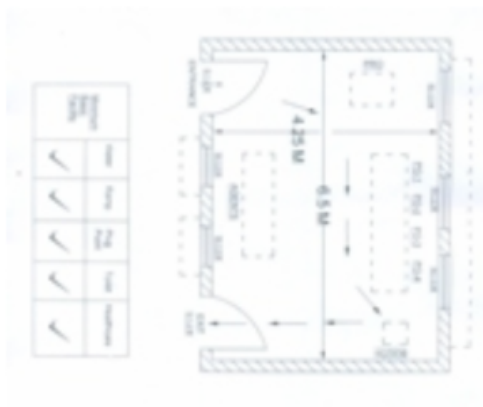

নির্বাচক নিবন্ধন আধিকারিকের স্বাক্ষর

Nazri Naksha

Google Map View

Polling Station Building Front View

Polling Station Front View

Cad View

Key MAP View

বিধানসভা নির্বাচনকেন্দ্রের নং, নাম : 148-ভাঙ্গড়  
ভাগ নং, নাম : 1-গাড়াগাছা