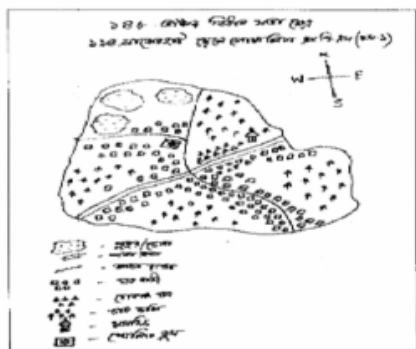

Nazri Naksha