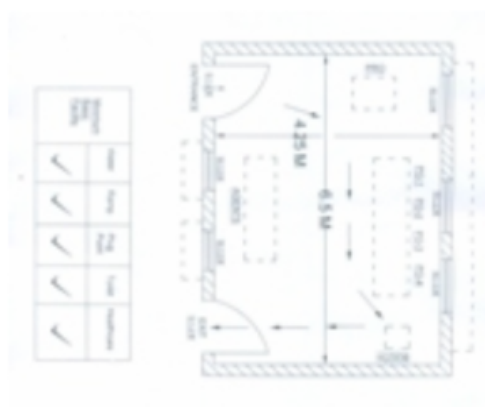

নির্বাচক নিবন্ধন আধিকারিকের স্বাক্ষর

Nazri Naksha

Google Map View

Polling Station Building Front View

Polling Station Front View

Cad View

Key MAP View

1 নাম : মাসুদা বিবি স্বামীর নাম: আনছার আলি গোলদার বাড়ির নং : n0030 বয়স : 45 লিঙ্গ : মহিলা	TDM1231067 ফটো উপলব্ধ	2 নাম : এস্তাজুল গোলদার পিতার নাম: ইমান আলি গোলদার বাড়ির নং : n0030 বয়স : 44 লিঙ্গ : পুরুষ	CCR2216059 ফটো উপলব্ধ	3 নাম : রাবিয়া বিবি স্বামীর নাম: জুলমাত গোলদার বাড়ির নং : n0031 বয়স : 42 লিঙ্গ : মহিলা	CCR2635878 ফটো উপলব্ধ
4 নাম : অহিদা বিবি স্বামীর নাম: হামিদ সরদার সরদার বাড়ির নং : n0029 বয়স : 38 লিঙ্গ : মহিলা	CCR2216034 ফটো উপলব্ধ	5 নাম : আনিকুল মোল্লা পিতার নাম: জিন্নাত মোল্লা বাড়ির নং : এন00103 বয়স : 25 লিঙ্গ : পুরুষ	TDM2046845 ফটো উপলব্ধ	6 নাম : আনছার আলি গোলদার পিতার নাম: মামুদালি গোলদার বাড়ির নং : এন0030 বয়স : 44 লিঙ্গ : পুরুষ	CCR2333326 ফটো উপলব্ধ
7 নাম : অনামিকা দাস স্বামীর নাম: তনুয় দাস বাড়ির নং : এন0056 বয়স : 31 লিঙ্গ : মহিলা	NVY1036151 ফটো উপলব্ধ	8 নাম : সাইনুর গোলদার পিতার নাম: আনছার আলি গোলদার বাড়ির নং : এন0030 বয়স : 22 লিঙ্গ : পুরুষ	TDM2886026 ফটো উপলব্ধ	9 নাম : হজরত আলি পিতার নাম: অজগর মোলা বাড়ির নং : নং 103 বয়স : 25 লিঙ্গ : পুরুষ	TDM2679231 ফটো উপলব্ধ
10 নাম : কিশোরকুমার ইন্দ্র পিতার নাম: অতুল ইন্দ্র বাড়ির নং : n0005 বয়স : 58 লিঙ্গ : পুরুষ	WB/14/107/201093 ফটো উপলব্ধ	11 নাম : পূর্ণিমা ইন্দ্র স্বামীর নাম: কিশোর ইন্দ্র বাড়ির নং : n0005 বয়স : 54 লিঙ্গ : মহিলা	WB/14/107/201026 ফটো উপলব্ধ	12 নাম : মামনী ইন্দ্র পিতার নাম: কিশোর ইন্দ্র বাড়ির নং : n0005 বয়স : 43 লিঙ্গ : মহিলা	TDM1230549 ফটো উপলব্ধ
13 নাম : বুস্পা ইন্দ্র পিতার নাম: কিশোর ইন্দ্র বাড়ির নং : n0005 বয়স : 37 লিঙ্গ : মহিলা	TDM1621028 ফটো উপলব্ধ	14 নাম : টুস্পা ইন্দ্র পিতার নাম: কিশোর ইন্দ্র বাড়ির নং : n0005 বয়স : 35 লিঙ্গ : মহিলা	TDM1621010 ফটো উপলব্ধ	15 নাম : সাহাবুদ্দিন মোল্লা পিতার নাম: ছাদেক মোল্লা বাড়ির নং : নং95 বয়স : 23 লিঙ্গ : পুরুষ	TDM2792455 ফটো উপলব্ধ
16 নাম : নইমুল ইসলাম পিতার নাম: নুরুল ইসলাম বাড়ির নং : নং 131 বয়স : 23 লিঙ্গ : পুরুষ	TDM2736924 ফটো উপলব্ধ	17 নাম : মোহাম্মদ তরিকুল ইসলাম পিতার নাম: ছাত্তার মোল্লা বাড়ির নং : এন0095 বয়স : 25 লিঙ্গ : পুরুষ	TDM2801306 ফটো উপলব্ধ	18 নাম : অর্নব কপাট পিতার নাম: বিশ্বজিৎ কপাট বাড়ির নং : এন049 বয়স : 26 লিঙ্গ : পুরুষ	TDM2112860 ফটো উপলব্ধ
19 নাম : অরিন্দম কপাট পিতার নাম: বিশ্বজিৎ কপাট বাড়ির নং : এন049 বয়স : 25 লিঙ্গ : পুরুষ	TDM2109114 ফটো উপলব্ধ	20 নাম : শুভজিত কপাট পিতার নাম: অমল কুমার কপাট বাড়ির নং : N0040 বয়স : 23 লিঙ্গ : পুরুষ	TDM2736908 ফটো উপলব্ধ	21 নাম : সাইফুদ্দিন মোল্লা পিতার নাম: নজরুল ইসলাম মোল্লা বাড়ির নং : নং118 বয়স : 24 লিঙ্গ : পুরুষ	TDM2816411 ফটো উপলব্ধ
22 নাম : মোসাঃ আনোয়ারা খাতুন স্বামীর নাম: মোঃ জিল্লুর রহমান বাড়ির নং : এন0171 বয়স : 30 লিঙ্গ : মহিলা	IDR1173848 ফটো উপলব্ধ	23 নাম : রোকেয়া খাতুন স্বামীর নাম: জিয়াবুল মোল্লা বাড়ির নং : এন0118 বয়স : 27 লিঙ্গ : মহিলা	TDM2736916 ফটো উপলব্ধ	24 নাম : মর্জিনা খাতুন স্বামীর নাম: আসরাফুল মোল্লা বাড়ির নং : ছেলেগোয়ালিয়া বয়স : 27 লিঙ্গ : মহিলা	TDM2917052 ফটো উপলব্ধ
25 নাম : মমতাজ খাতুন স্বামীর নাম: মোঃ সরিফ আলি মোল্লা বাড়ির নং : 123 বয়স : 22 লিঙ্গ : মহিলা	TDM2736940 ফটো উপলব্ধ	26 নাম : আসরাফুল মোল্লা মায়ের নাম: রিজিয়া বিবি বাড়ির নং : এন00198 বয়স : 25 লিঙ্গ : পুরুষ	TDM2046902 ফটো উপলব্ধ	27 নাম : রাজেশ দাস পিতার নাম: নকুল দাস বাড়ির নং : নং00 বয়স : 27 লিঙ্গ : পুরুষ	TDM1959469 ফটো উপলব্ধ
28 নাম : আসনর মোলা মায়ের নাম: মর্জিনা খাতুন বাড়ির নং : নং 114 বয়স : 26 লিঙ্গ : পুরুষ	TDM2671246 ফটো উপলব্ধ	29 নাম : রেজাবুল গোলদার মায়ের নাম: নাসিম গোলদার বাড়ির নং : নং0086 বয়স : 25 লিঙ্গ : পুরুষ	TDM2109155 ফটো উপলব্ধ	30 নাম : মো রেজাউল গোলদার পিতার নাম: ইউছুপ আলি গোলদার বাড়ির নং : n0035 বয়স : 44 লিঙ্গ : পুরুষ	CCR2333318 ফটো উপলব্ধ