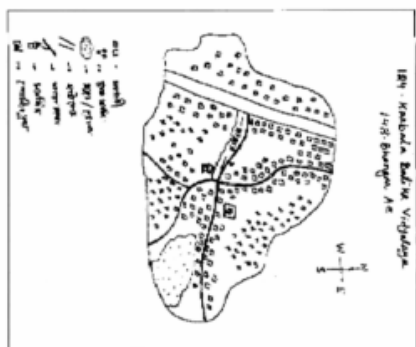

Nazri Naksha