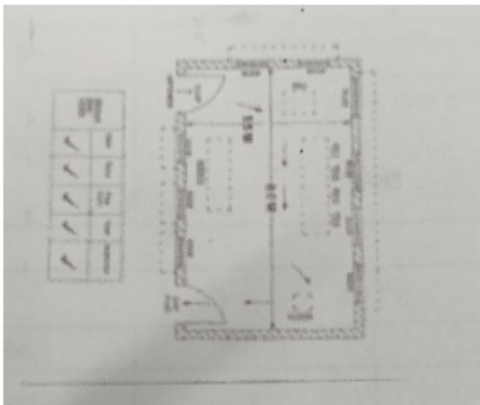

নির্বাচক নিবন্ধন আধিকারিকের স্বাক্ষর

Nazri Naksha

Google Map View

Polling Station Building Front View

Polling Station Front View

Cad View

Key MAP View

1 নাম : সার্জিনা খাতুন পিতার নাম: কাসেম আলি মোল্লা বাড়ির নং : n0160 বয়স : 30 লিঙ্গ : মহিলা	TDM1913748 ফটো উপলব্ধ	2 নাম : মোঃ হাফিজুল ইসলাম পিতার নাম: মোঃ এব্রাহিম মোল্লা বাড়ির নং : n0130 বয়স : 33 লিঙ্গ : পুরুষ	TDM1235977 ফটো উপলব্ধ	3 নাম : রুপজান বিবি স্বামীর নাম: হেরমত মোল্লা বাড়ির নং : n0018 বয়স : 86 লিঙ্গ : মহিলা	CCR2649762 ফটো উপলব্ধ
4 নাম : রেজিনা বিবি স্বামীর নাম: রসিদ মোল্লা বাড়ির নং : n0017 বয়স : 36 লিঙ্গ : মহিলা	TDM1136837 ফটো উপলব্ধ	5 নাম : সেরিনা বিবি স্বামীর নাম: লায়েপ মোল্লা বাড়ির নং : n0017 বয়স : 52 লিঙ্গ : মহিলা	CCR2650448 ফটো উপলব্ধ	6 নাম : ফিরুজা বিবি স্বামীর নাম: মাকিবুল মোল্লা বাড়ির নং : n0017 বয়স : 33 লিঙ্গ : মহিলা	TDM1235688 ফটো উপলব্ধ
7 নাম : মোঃ অহিদুল ইসলাম পিতার নাম: মোঃ অহেদ বক্স মোল্লা বাড়ির নং : n0171 বয়স : 40 লিঙ্গ : পুরুষ	CCR2582724 ফটো উপলব্ধ	8 নাম : খদিজা বিবি স্বামীর নাম: উজির আলি মোল্লা বাড়ির নং : n0095 বয়স : 33 লিঙ্গ : মহিলা	TDM1235621 ফটো উপলব্ধ	9 নাম : মোঃ হাবিবুর রহমান পিতার নাম: মোঃ নূর ইসলাম বাড়ির নং : n0177 বয়স : 29 লিঙ্গ : পুরুষ	TDM1960509 ফটো উপলব্ধ
10 নাম : তাছলিমা বিবি স্বামীর নাম: আজগার মোল্লা বাড়ির নং : n0099 বয়স : 39 লিঙ্গ : মহিলা	TDM1235662 ফটো উপলব্ধ	11 নাম : রসিদ মোল্লা পিতার নাম: রোস্তম আলি মোল্লা বাড়ির নং : n0017 বয়স : 50 লিঙ্গ : পুরুষ	TDM1203231 ফটো উপলব্ধ	12 নাম : লায়েপ মোল্লা পিতার নাম: রোস্তম মোল্লা বাড়ির নং : n0017 বয়স : 52 লিঙ্গ : পুরুষ	CCR2650430 ফটো উপলব্ধ
13 নাম : রাকিবুল মোল্লা পিতার নাম: রোস্তম আলি মোল্লা বাড়ির নং : n0017 বয়স : 35 লিঙ্গ : পুরুষ	TDM0470146 ফটো উপলব্ধ	14 নাম : ওহিদা বিবি স্বামীর নাম: হোসেন মোল্লা বাড়ির নং : n0174 বয়স : 33 লিঙ্গ : মহিলা	TDM1960475 ফটো উপলব্ধ	15 নাম : মিহিরোন নেছা বিবি স্বামীর নাম: এনছান মোল্লা বাড়ির নং : n0117 বয়স : 34 লিঙ্গ : মহিলা	TDM1235845 ফটো উপলব্ধ
16 নাম : সেরিনা বিবি স্বামীর নাম: আসরাফ মোল্লা বাড়ির নং : n0114 বয়স : 33 লিঙ্গ : মহিলা	TDM1235811 ফটো উপলব্ধ	17 নাম : নাজমা বিবি স্বামীর নাম: ছাকবার আলি মোল্লা বাড়ির নং : n0111 বয়স : 37 লিঙ্গ : মহিলা	TDM1235787 ফটো উপলব্ধ	18 নাম : সানজুরা বিবি স্বামীর নাম: নাজি মুদ্দিন মোল্লা বাড়ির নং : n0177 বয়স : 33 লিঙ্গ : মহিলা	TDM1235746 ফটো উপলব্ধ
19 নাম : মরিয়ম বিবি স্বামীর নাম: আকবর আলি মোল্লা বাড়ির নং : n0105 বয়স : 46 লিঙ্গ : মহিলা	TDM1235720 ফটো উপলব্ধ	20 নাম : সেলিমা বিবি স্বামীর নাম: লতেমান মোল্লা বাড়ির নং : n0091 বয়স : 39 লিঙ্গ : মহিলা	TDM1235589 ফটো উপলব্ধ	21 নাম : আনজুরা বিবি স্বামীর নাম: ছোলেমান মোল্লা বাড়ির নং : n0088 বয়স : 36 লিঙ্গ : মহিলা	TDM1235555 ফটো উপলব্ধ
22 নাম : কহিনুর বিবি স্বামীর নাম: মহিদুল ইসলাম বাড়ির নং : n0087 বয়স : 38 লিঙ্গ : মহিলা	CCR2872398 ফটো উপলব্ধ	23 নাম : বেবিনা নাজমিন স্বামীর নাম: রাকিবুল মোল্লা বাড়ির নং : এন0017 বয়স : 26 লিঙ্গ : মহিলা	IDR1706449 ফটো উপলব্ধ	24 নাম : আনারা বিবি স্বামীর নাম: বাকিবিল্লা খাঁ বাড়ির নং : n0149 বয়স : 45 লিঙ্গ : মহিলা	CCR2665206 ফটো উপলব্ধ
25 নাম : মামনি বিবি স্বামীর নাম: সাবিরুল ইসলাম বাড়ির নং : n0143 বয়স : 38 লিঙ্গ : মহিলা	TDM1565696 ফটো উপলব্ধ	26 নাম : মনোয়ারা বিবি স্বামীর নাম: সাইফুল ইসলাম মোল্লা বাড়ির নং : n0136 বয়স : 37 লিঙ্গ : মহিলা	TDM1236033 ফটো উপলব্ধ	27 নাম : রওসনারা খাতুন পিতার নাম: আরসেদ মোল্লা বাড়ির নং : n0180 বয়স : 28 লিঙ্গ : মহিলা	TDM1960533 ফটো উপলব্ধ
28 নাম : রিয়া পারভিন পিতার নাম: নূর মহম্মদ মোল্লা বাড়ির নং : n0173 বয়স : 25 লিঙ্গ : মহিলা	TDM1960467 ফটো উপলব্ধ	29 নাম : সেলিমা খাতুন পিতার নাম: নওসেদ মোল্লা বাড়ির নং : n0175 বয়স : 28 লিঙ্গ : মহিলা	TDM1960483 ফটো উপলব্ধ	30 নাম : জাহানারা বিবি স্বামীর নাম: আকবর মোল্লা বাড়ির নং : n0142 বয়স : 33 লিঙ্গ : মহিলা	TDM1565688 ফটো উপলব্ধ