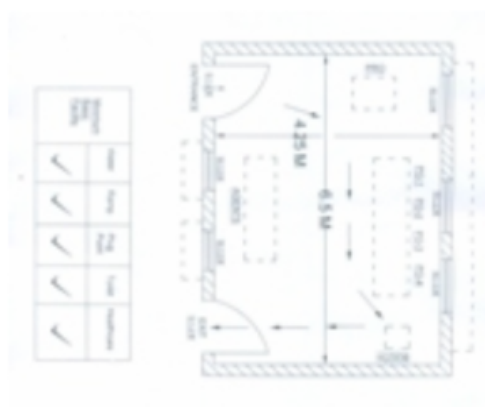

নির্বাচক নিবন্ধন আধিকারিকের স্বাক্ষর

Nazri Naksha

Google Map View

Polling Station Building Front View

Polling Station Front View

Cad View

Key MAP View

1 নাম : ছাকিলা কাজী পিতার নাম: গোলাম কাজী বাড়ির নং : n0034 বয়স : 53 লিঙ্গ : মহিলা	CCR1326883 ফটো উপলব্ধ	2 নাম : সফিকুল ইসলাম কাজী পিতার নাম: গোলাম কাজী বাড়ির নং : n0034 বয়স : 51 লিঙ্গ : পুরুষ	WB/14/107/228583 ফটো উপলব্ধ	3 নাম : বাসিরা খাতুন স্বামীর নাম: জাম্মাতুল মোল্যা বাড়ির নং : n0144 বয়স : 31 লিঙ্গ : মহিলা	TDM1981836 ফটো উপলব্ধ
4 নাম : অলি মোহাম্মদ মোল্লা পিতার নাম: গোলাম বারি মোল্লা বাড়ির নং : n0080 বয়স : 47 লিঙ্গ : পুরুষ	CCR2341469 ফটো উপলব্ধ	5 নাম : নূরমহম্মদ মোল্লা পিতার নাম: গোলাম বারি মোল্লা বাড়ির নং : n0080 বয়স : 47 লিঙ্গ : পুরুষ	CCR1326263 ফটো উপলব্ধ	6 নাম : আনোয়ারা বিবি স্বামীর নাম: গোলাম বারি মোল্লা বাড়ির নং : n0080 বয়স : 78 লিঙ্গ : মহিলা	TDM0595801 ফটো উপলব্ধ
7 নাম : কাজী আজিজুল ইসলাম পিতার নাম: কাজী নজরুল ইসলাম বাড়ির নং : n0034 বয়স : 29 লিঙ্গ : পুরুষ	TDM1674597 ফটো উপলব্ধ	8 নাম : হাজিরা বিবি স্বামীর নাম: আব্দুল রাজ্জাক মোল্লা বাড়ির নং : n0034 বয়স : 30 লিঙ্গ : মহিলা	TDM1566728 ফটো উপলব্ধ	9 নাম : তনুজা বিবি স্বামীর নাম: সাইফুল কাজী বাড়ির নং : n0034 বয়স : 35 লিঙ্গ : মহিলা	TDM1436187 ফটো উপলব্ধ
10 নাম : কাজী সাইফুল পিতার নাম: কাজী গোলাম বাড়ির নং : n0034 বয়স : 42 লিঙ্গ : পুরুষ	CCR2639037 ফটো উপলব্ধ	11 নাম : রেবেকা বিবি স্বামীর নাম: হাফিজুল ইসলাম বাড়ির নং : n0034 বয়স : 36 লিঙ্গ : মহিলা	CCR2852481 ফটো উপলব্ধ	12 নাম : আনছার আলি মোল্যা মায়ের নাম: সজিলা বিবি বাড়ির নং : n0008 বয়স : 46 লিঙ্গ : পুরুষ	TDM1566785 ফটো উপলব্ধ
13 নাম : সজিলা বিবি পিতার নাম: হায়দার মোল্লা বাড়ির নং : n0008 বয়স : 61 লিঙ্গ : মহিলা	CCR1326115 ফটো উপলব্ধ	14 নাম : আব্দুর রাজ্জাক মোল্যা পিতার নাম: আব্দুল রহিম মোল্লা বাড়ির নং : n0034 বয়স : 40 লিঙ্গ : পুরুষ	TDM0595876 ফটো উপলব্ধ	15 নাম : হাফিজা বিবি স্বামীর নাম: জান মহম্মদ মোল্যা বাড়ির নং : n0080 বয়স : 31 লিঙ্গ : মহিলা	TDM1566900 ফটো উপলব্ধ
16 নাম : জেসমিনা বিবি স্বামীর নাম: দীন মোহম্মদ মোল্লা বাড়ির নং : n0080 বয়স : 39 লিঙ্গ : মহিলা	TDM0595819 ফটো উপলব্ধ	17 নাম : সাদ্দাম মোল্লা পিতার নাম: আমিরুল মোল্লা বাড়ির নং : nং140 বয়স : 24 লিঙ্গ : পুরুষ	TDM2618148 ফটো উপলব্ধ	18 নাম : আশিয়া খাতুন স্বামীর নাম: নাসিরুল ইসলাম মোল্লা বাড়ির নং : nং109 বয়স : 31 লিঙ্গ : মহিলা	TDM2676666 ফটো উপলব্ধ
19 নাম : সহিনুর মোল্লা পিতার নাম: দিদার আলি মোল্লা বাড়ির নং : nং140 বয়স : 25 লিঙ্গ : পুরুষ	TDM2617926 ফটো উপলব্ধ	20 নাম : সুরবানু খাতুন স্বামীর নাম: জহিরুল মোল্যা বাড়ির নং : n0185 বয়স : 27 লিঙ্গ : মহিলা	TDM1981810 ফটো উপলব্ধ	21 নাম : জান মহম্মদ মোল্লা পিতার নাম: গোলাম বারি বাড়ির নং : n0080 বয়স : 44 লিঙ্গ : পুরুষ	CCR2341477 ফটো উপলব্ধ
22 নাম : আসমা কাজী স্বামীর নাম: কাজী নজরুল ইসলাম বাড়ির নং : n0034 বয়স : 56 লিঙ্গ : মহিলা	TDM2546323 ফটো উপলব্ধ	23 নাম : দীন মহম্মদ মোল্লা পিতার নাম: গোলাম বারি মোল্লা বাড়ির নং : n0080 বয়স : 56 লিঙ্গ : পুরুষ	TDM2244002 ফটো উপলব্ধ	24 নাম : কাজী গোলাম পিতার নাম: বেশলাল কাজী বাড়ির নং : n0034 বয়স : 76 লিঙ্গ : পুরুষ	CCR2638286 ফটো উপলব্ধ
25 নাম : মনিরা কাজী স্বামীর নাম: কাজী আমির আলি বাড়ির নং : n0028 বয়স : 61 লিঙ্গ : মহিলা	TDM2545408 ফটো উপলব্ধ	26 নাম : কাজী নজরুল ইসলাম পিতার নাম: গোলাম কাজী বাড়ির নং : n0034 বয়স : 61 লিঙ্গ : পুরুষ	TDM2546307 ফটো উপলব্ধ	27 নাম : কাজী রবিউল ইসলাম পিতার নাম: কাজী আমির আলি বাড়ির নং : n0028 বয়স : 39 লিঙ্গ : পুরুষ	CCR2852796 ফটো উপলব্ধ
28 নাম : হাফিজুল ইসলাম পিতার নাম: সিরাজুল মোল্লা বাড়ির নং : n0034 বয়স : 45 লিঙ্গ : পুরুষ	CCR2570687 ফটো উপলব্ধ	29 নাম : আরজিনা খাতুন স্বামীর নাম: মোঃ মোরসেলিম বিশ্বাস বাড়ির নং : n0176 বয়স : 29 লিঙ্গ : মহিলা	TDM1960699 ফটো উপলব্ধ	30 নাম : জাসমিনা বিবি স্বামীর নাম: হাফিজুল ইসলাম বাড়ির নং : n0152 বয়স : 26 লিঙ্গ : মহিলা	TDM1981927 ফটো উপলব্ধ