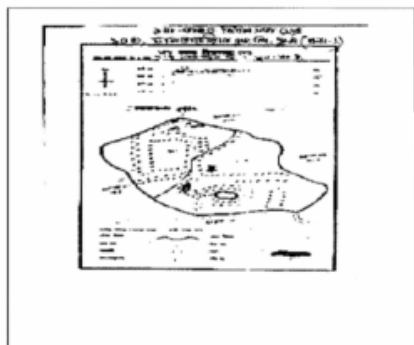

নির্বাচক নিবন্ধন আধিকারিকের স্বাক্ষর

Nazri Naksha

Google Map View

Polling Station Building Front View

Polling Station Front View

Cad View

Key MAP View

1 নাম : রুবিয়া খাতুন পিতার নাম: সেখ আজিজুল হক বাড়ির নং : n0142 বয়স : 39 লিঙ্গ : মহিলা	YMM1291806 ফটো উপলব্ধ	2 নাম : মুসলিমা খাতুন স্বামীর নাম: মোঃ রুপম আলি মল্লিক বাড়ির নং : n0131 বয়স : 27 লিঙ্গ : মহিলা	TDM2014645 ফটো উপলব্ধ	3 নাম : মালেকা খাতুন স্বামীর নাম: সেলিম হোসেন মোল্যা বাড়ির নং : চালতাবেড়িয়া বয়স : 23 লিঙ্গ : মহিলা	TDM2814291 ফটো উপলব্ধ
4 নাম : বানু বিবি মোল্যা পিতার নাম: জমাত আলি মোল্যা বাড়ির নং : n0088 বয়স : 37 লিঙ্গ : মহিলা	TDM1442631 ফটো উপলব্ধ	5 নাম : সুরাতন বিবি স্বামীর নাম: জমাত আলি মোল্যা বাড়ির নং : n0088 বয়স : 61 লিঙ্গ : মহিলা	TDM2343531 ফটো উপলব্ধ	6 নাম : জমাত আলি মোল্যা পিতার নাম: বদরদ্দি মোল্যা বাড়ির নং : n0088 বয়স : 66 লিঙ্গ : পুরুষ	TDM2343556 ফটো উপলব্ধ
7 নাম : সুজানা ইয়াসমিন স্বামীর নাম: মোঃ কারিম মল্লিক বাড়ির নং : নং0 বয়স : 24 লিঙ্গ : মহিলা	TDM2620870 ফটো উপলব্ধ	8 নাম : খোসবু খাতুন স্বামীর নাম: মোঃ আলি মোল্যা বাড়ির নং : নং0 বয়স : 24 লিঙ্গ : মহিলা	TDM2588929 ফটো উপলব্ধ	9 নাম : নাজিয়া খাতুন স্বামীর নাম: সরিফুল মল্লিক বাড়ির নং : নং0 বয়স : 25 লিঙ্গ : মহিলা	TDM2588291 ফটো উপলব্ধ
10 নাম : তানজিলা খাতুন স্বামীর নাম: হবিবুল আলি মল্লিক বাড়ির নং : নং0 বয়স : 31 লিঙ্গ : মহিলা	TDM2588374 ফটো উপলব্ধ	11 নাম : রিয়াজুল রহমান মল্লিক পিতার নাম: রফিকুর রহমান মল্লিক বাড়ির নং : এন0073 বয়স : 27 লিঙ্গ : পুরুষ	TDM2085496 ফটো উপলব্ধ	12 নাম : মারুফা খাতুন স্বামীর নাম: আলিনুর মল্লিক বাড়ির নং : n0130 বয়স : 30 লিঙ্গ : মহিলা	TDM2014611 ফটো উপলব্ধ
13 নাম : আলিফ রহমান মল্লিক পিতার নাম: রফিকুর রহমান মল্লিক বাড়ির নং : n0073 বয়স : 28 লিঙ্গ : পুরুষ	TDM1800911 ফটো উপলব্ধ	14 নাম : মুসলিমা খাতুন স্বামীর নাম: মুজিত আলি মল্লিক বাড়ির নং : n0141 বয়স : 31 লিঙ্গ : মহিলা	TDM2034247 ফটো উপলব্ধ	15 নাম : ইয়াছমিনারা খাতুন পিতার নাম: নজরুল ইসলাম মল্লিক বাড়ির নং : n0135 বয়স : 26 লিঙ্গ : মহিলা	TDM2032084 ফটো উপলব্ধ
16 নাম : সুমাইয়া খাতুন স্বামীর নাম: মোঃ আবু সুফিয়ান মল্লিক বাড়ির নং : নং012 বয়স : 27 লিঙ্গ : মহিলা	YDY1204361 ফটো উপলব্ধ	17 নাম : ফারহা খাতুন স্বামীর নাম: মোঃ সামসুর আলম মোল্যা বাড়ির নং : নং0 বয়স : 28 লিঙ্গ : মহিলা	TDM2655348 ফটো উপলব্ধ	18 নাম : নাতাশা পারভীন স্বামীর নাম: রসিদুল ইসলাম মল্লিক বাড়ির নং : n0073 বয়স : 40 লিঙ্গ : মহিলা	CCR2362077 ফটো উপলব্ধ
19 নাম : মঞ্জুরা খাতুন বিবি স্বামীর নাম: রফিকুর রহমান মল্লিক বাড়ির নং : n0073 বয়স : 45 লিঙ্গ : মহিলা	TDM2340834 ফটো উপলব্ধ	20 নাম : সাহিদা খাতুন স্বামীর নাম: ইকবাল আলি মল্লিক বাড়ির নং : নং00 বয়স : 30 লিঙ্গ : মহিলা	TDM2085454 ফটো উপলব্ধ	21 নাম : সবিনা খাতুন স্বামীর নাম: মতি মল্লিক বাড়ির নং : নং00 বয়স : 27 লিঙ্গ : মহিলা	TDM2085397 ফটো উপলব্ধ
22 নাম : রসিদুল ইসলাম মল্লিক পিতার নাম: আব্দুর রাজ্জাক মল্লিক বাড়ির নং : n0073 বয়স : 50 লিঙ্গ : পুরুষ	TDM2344042 ফটো উপলব্ধ	23 নাম : পারভিনা খাতুন স্বামীর নাম: আজহার উদ্দিন মল্লিক বাড়ির নং : নং0 বয়স : 24 লিঙ্গ : মহিলা	TDM2588382 ফটো উপলব্ধ	24 নাম : মোসঃ তুহিনা খাতুন পিতার নাম: জুলমাত আলি মল্লিক বাড়ির নং : নং0 বয়স : 27 লিঙ্গ : মহিলা	TDM2588978 ফটো উপলব্ধ
25 নাম : ছাদেক আলি মল্লিক পিতার নাম: হাসেম মল্লিক বাড়ির নং : n0043 বয়স : 61 লিঙ্গ : পুরুষ	WB/14/107/273885 ফটো উপলব্ধ	26 নাম : রফিকুর রহমান মল্লিক পিতার নাম: আব্দুর রাজ্জাক মল্লিক বাড়ির নং : n0073 বয়স : 46 লিঙ্গ : পুরুষ	CCR1371129 ফটো উপলব্ধ	27 নাম : আরিফা খাতুন স্বামীর নাম: আব্দুর রাজ্জাক মল্লিক বাড়ির নং : n0073 বয়স : 76 লিঙ্গ : মহিলা	TDM2344075 ফটো উপলব্ধ
28 নাম : রুকসোনা খাতুন স্বামীর নাম: জমিল মল্লিক বাড়ির নং : নং0 বয়স : 25 লিঙ্গ : মহিলা	TDM2588895 ফটো উপলব্ধ	29 নাম : মোসাঃ আজমিরা খাতুন পিতার নাম: মোঃ মাতাবউদ্দিন মোল্যা বাড়ির নং : নং0 বয়স : 29 লিঙ্গ : মহিলা	TDM2620953 ফটো উপলব্ধ	30 নাম : সাহারা খাতুন স্বামীর নাম: নাসির উদ্দিন মোল্যা বাড়ির নং : নং0 বয়স : 28 লিঙ্গ : মহিলা	TDM2589968 ফটো উপলব্ধ