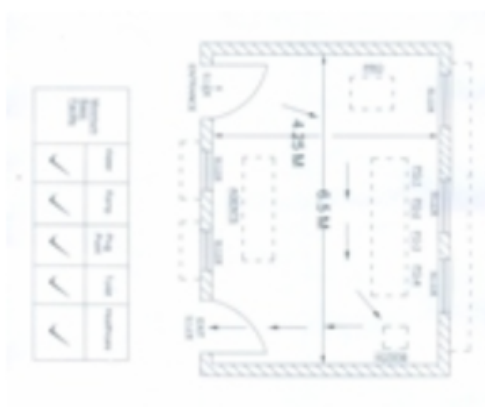

নির্বাচক নিবন্ধন আধিকারিকের স্বাক্ষর

Nazri Naksha

Google Map View

Polling Station Building Front View

Polling Station Front View

Cad View

Key MAP View

1 নাম : সেখ নাসিরউদ্দিন পিতার নাম: সেখ সওকাত আলি বাড়ির নং : n0210 বয়স : 36 লিঙ্গ : পুরুষ	CCR2869501 ফটো উপলব্ধ	2 নাম : আমিনা বিবি স্বামীর নাম: সেখ নাসিরুদ্দিন বাড়ির নং : n0210 বয়স : 29 লিঙ্গ : মহিলা	TDM1681196 ফটো উপলব্ধ	3 নাম : তাসলিমা বিবি স্বামীর নাম: সেখ সাহারুল ইসলাম বাড়ির নং : n0200 বয়স : 37 লিঙ্গ : মহিলা	CCR2869402 ফটো উপলব্ধ
4 নাম : রেশমা বিবি স্বামীর নাম: মির মোতালেব বাড়ির নং : n0176 বয়স : 33 লিঙ্গ : মহিলা	TDM1336833 ফটো উপলব্ধ	5 নাম : মোনোয়ারা বিবি স্বামীর নাম: মনিরুল গাইন বাড়ির নং : n0194 বয়স : 45 লিঙ্গ : মহিলা	CCR2646701 ফটো উপলব্ধ	6 নাম : সেখ আলিনুর ইসলাম পিতার নাম: সেখ আমিরুল ইসলাম বাড়ির নং : n0212 বয়স : 36 লিঙ্গ : পুরুষ	CCR2869543 ফটো উপলব্ধ
7 নাম : আফিবোজা বিবি স্বামীর নাম: জুলমাত মোল্লা বাড়ির নং : n0191 বয়স : 46 লিঙ্গ : মহিলা	CCR2219905 ফটো উপলব্ধ	8 নাম : সাহানারা বিবি স্বামীর নাম: মকসেদ মোল্লা বাড়ির নং : n0199 বয়স : 37 লিঙ্গ : মহিলা	CCR2869394 ফটো উপলব্ধ	9 নাম : চেনবানু বিবি স্বামীর নাম: তোরাব সেখ বাড়ির নং : n0016 বয়স : 51 লিঙ্গ : মহিলা	TDM3026861 ফটো উপলব্ধ
10 নাম : সেখ মাইদুল পিতার নাম: সেখ তোরাফ বাড়ির নং : n0016 বয়স : 40 লিঙ্গ : পুরুষ	CCR2869279 ফটো উপলব্ধ	11 নাম : সেখ অহিদুল ইসলাম পিতার নাম: সেখ তোরাফ বাড়ির নং : n0016 বয়স : 36 লিঙ্গ : পুরুষ	TDM1060177 ফটো উপলব্ধ	12 নাম : মহিমা বিবি স্বামীর নাম: সেখ অহিদুল ইসলাম বাড়ির নং : n0016 বয়স : 33 লিঙ্গ : মহিলা	TDM1248194 ফটো উপলব্ধ
13 নাম : আহরজান সেখ স্বামীর নাম: করিম সেখ বাড়ির নং : n0144 বয়স : 50 লিঙ্গ : মহিলা	WB/14/107/288575 ফটো উপলব্ধ	14 নাম : জাহানারা সেখ স্বামীর নাম: আবুবক্কর সেখ বাড়ির নং : n0165 বয়স : 56 লিঙ্গ : মহিলা	CCR2646883 ফটো উপলব্ধ	15 নাম : সেখ সামসুর হাসান পিতার নাম: সেখ আবু বক্কর বাড়ির নং : n0165 বয়স : 45 লিঙ্গ : পুরুষ	CCR1343789 ফটো উপলব্ধ
16 নাম : আনোয়ারা বিবি স্বামীর নাম: শেখ আক্তার আলম বাড়ির নং : n0144 বয়স : 40 লিঙ্গ : মহিলা	CCR2763316 ফটো উপলব্ধ	17 নাম : শেখ শাজাহান পিতার নাম: শেখ শেলিম বাড়ির নং : nং00 বয়স : 41 লিঙ্গ : পুরুষ	BGN2226389 ফটো উপলব্ধ	18 নাম : সেখ ইয়াসিন পিতার নাম: সেখ করিম বাড়ির নং : nং0 বয়স : 27 লিঙ্গ : পুরুষ	TDM2601433 ফটো উপলব্ধ
19 নাম : নাজমা খাতুন স্বামীর নাম: সেখ আলিনুর ইসলাম বাড়ির নং : n0212 বয়স : 28 লিঙ্গ : মহিলা	TDM2015600 ফটো উপলব্ধ	20 নাম : রেবেকা বিবি স্বামীর নাম: সেখ আব্দুল হাকিম বাড়ির নং : n0158 বয়স : 50 লিঙ্গ : মহিলা	CCR1343276 ফটো উপলব্ধ	21 নাম : সেখ নুরজ্জামান পিতার নাম: সেখ আবুবক্কর বাড়ির নং : n0193 বয়স : 41 লিঙ্গ : পুরুষ	CCR2219921 ফটো উপলব্ধ
22 নাম : সেখ আবু বক্কর পিতার নাম: সেখ আব্দুল বারিক বাড়ির নং : n0165 বয়স : 66 লিঙ্গ : পুরুষ	TDM2446706 ফটো উপলব্ধ	23 নাম : নাসরিন রুনা স্বামীর নাম: আলমগীর মোল্যা বাড়ির নং : n0070 বয়স : 28 লিঙ্গ : মহিলা	TDM1802628 ফটো উপলব্ধ	24 নাম : সেখ মঈন পিতার নাম: সেখ শুকুর আলি বাড়ির নং : n0164 বয়স : 28 লিঙ্গ : পুরুষ	TDM1802610 ফটো উপলব্ধ
25 নাম : সেখ ইব্রাহিম পিতার নাম: সেখ আতিয়ার বাড়ির নং : n0240 বয়স : 30 লিঙ্গ : পুরুষ	TDM1802693 ফটো উপলব্ধ	26 নাম : বেবী বিবি স্বামীর নাম: শুকুর সেখ বাড়ির নং : n0164 বয়স : 44 লিঙ্গ : মহিলা	CCR2033918 ফটো উপলব্ধ	27 নাম : আলমগীর মোল্যা পিতার নাম: জাহাঙ্গীর মোল্যা বাড়ির নং : n0070 বয়স : 36 লিঙ্গ : পুরুষ	TDM1060151 ফটো উপলব্ধ
28 নাম : আলাউদ্দিন মোল্যা পিতার নাম: জাহাঙ্গীর মোল্যা বাড়ির নং : n0070 বয়স : 31 লিঙ্গ : পুরুষ	TDM1575968 ফটো উপলব্ধ	29 নাম : শেখ শুকুর আলি পিতার নাম: শেখ জমাত আলি বাড়ির নং : n0164 বয়স : 52 লিঙ্গ : পুরুষ	TDM2445955 ফটো উপলব্ধ	30 নাম : আনোয়ারা বিবি স্বামীর নাম: জাহাঙ্গীর মোল্যা বাড়ির নং : n0070 বয়স : 53 লিঙ্গ : মহিলা	TDM2445914 ফটো উপলব্ধ