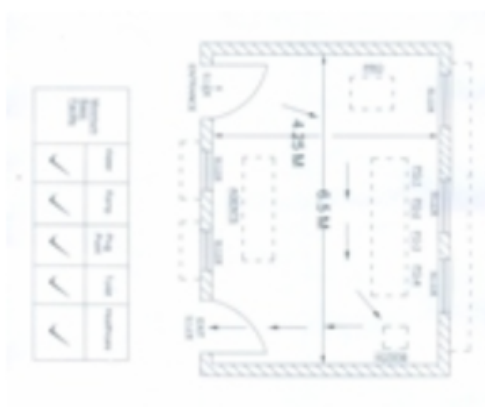

নির্বাচক নিবন্ধন আধিকারিকের স্বাক্ষর

Nazri Naksha

Google Map View

Polling Station Building Front View

Polling Station Front View

Cad View

Key MAP View

|  |                  |  |            |  |                  |
|--|------------------|--|------------|--|------------------|
| 1<br>নাম : মঞ্জুরা বিবি<br>স্বামীর নাম: হরিবর মোল্যা<br>বাড়ির নং : n0108<br>বয়স : 53 লিঙ্গ : মহিলা<br>ফটো উপলব্ধ         | WB/14/107/351298 | 2<br>নাম : আব্দুল মোল্যা<br>পিতার নাম: ছামছদ্দিন মোল্যা<br>বাড়ির নং : n0039<br>বয়স : 55 লিঙ্গ : পুরুষ<br>ফটো উপলব্ধ          | TDM2351203 | 3<br>নাম : সাবেরা বিবি<br>স্বামীর নাম: নজরুল মোল্যা<br>বাড়ির নং : n0039<br>বয়স : 46 লিঙ্গ : মহিলা<br>ফটো উপলব্ধ          | CCR1311497       |
| 4<br>নাম : সহিদুল<br>পিতার নাম: সামসুদ্দিন মোল্যা<br>বাড়ির নং : n0039<br>বয়স : 47 লিঙ্গ : পুরুষ<br>ফটো উপলব্ধ            | CCR2664407       | 5<br>নাম : সেরিনা খাতুন বিবি<br>স্বামীর নাম: মহিবুর মোল্যা<br>বাড়ির নং : n0039<br>বয়স : 41 লিঙ্গ : মহিলা<br>ফটো উপলব্ধ       | TDM1684356 | 6<br>নাম : সিরাজুল মোল্যা<br>পিতার নাম: ছামছদ্দিন মোল্যা<br>বাড়ির নং : n0039<br>বয়স : 39 লিঙ্গ : পুরুষ<br>ফটো উপলব্ধ     | TDM1144559       |
| 7<br>নাম : সাজ্জাত আলি মোল্যা<br>পিতার নাম: ছামছদ্দিন মোল্যা<br>বাড়ির নং : n0039<br>বয়স : 37 লিঙ্গ : পুরুষ<br>ফটো উপলব্ধ | TDM1241355       | 8<br>নাম : রাজ্জাক আলি মোল্যা<br>পিতার নাম: ছামছদ্দিন মোল্যা<br>বাড়ির নং : n0039<br>বয়স : 36 লিঙ্গ : পুরুষ<br>ফটো উপলব্ধ     | TDM1241348 | 9<br>নাম : মোনাজাত মোল্যা<br>পিতার নাম: ছামছদ্দিন মোল্যা<br>বাড়ির নং : n0039<br>বয়স : 35 লিঙ্গ : পুরুষ<br>ফটো উপলব্ধ     | TDM1241330       |
| 10<br>নাম : ছালেমা বিবি<br>স্বামীর নাম: সিরাজুল মোল্যা<br>বাড়ির নং : n0039<br>বয়স : 33 লিঙ্গ : মহিলা<br>ফটো উপলব্ধ       | TDM1580034       | 11<br>নাম : টুঙ্গা খাতুন বিবি<br>স্বামীর নাম: রাজ্জাক আলি মোল্যা<br>বাড়ির নং : n0039<br>বয়স : 31 লিঙ্গ : মহিলা<br>ফটো উপলব্ধ | TDM1580000 | 12<br>নাম : গিয়াসউদ্দিন আহমেদ<br>পিতার নাম: এনায়েত আলি<br>বাড়ির নং : n0090<br>বয়স : 61 লিঙ্গ : পুরুষ<br>ফটো উপলব্ধ     | TDM2792752       |
| 13<br>নাম : কুতুবউদ্দিন আহমেদ<br>পিতার নাম: এনায়েত আহমেদ<br>বাড়ির নং : n0090<br>বয়স : 57 লিঙ্গ : পুরুষ<br>ফটো উপলব্ধ    | WB/14/107/351277 | 14<br>নাম : রুকুন উদ্দিন আহমেদ<br>পিতার নাম: কুতুবউদ্দিন আহমেদ<br>বাড়ির নং : n0090<br>বয়স : 31 লিঙ্গ : পুরুষ<br>ফটো উপলব্ধ   | TDM1579887 | 15<br>নাম : তাজমিরা বিবি<br>স্বামীর নাম: গিয়াস উদ্দিন আহমেদ<br>বাড়ির নং : n0090<br>বয়স : 44 লিঙ্গ : মহিলা<br>ফটো উপলব্ধ | CCR2882645       |
| 16<br>নাম : আসুরা বিবি<br>স্বামীর নাম: জাহির উদ্দিন মোল্যা<br>বাড়ির নং : n0108<br>বয়স : 34 লিঙ্গ : মহিলা<br>ফটো উপলব্ধ   | TDM1330729       | 17<br>নাম : মসিদুল ইসলাম<br>পিতার নাম: হবিবর মোল্লা<br>বাড়ির নং : n0108<br>বয়স : 31 লিঙ্গ : পুরুষ<br>ফটো উপলব্ধ              | TDM1579895 | 18<br>নাম : মাঝিয়া বিবি<br>স্বামীর নাম: সাফিয়ার মোল্যা<br>বাড়ির নং : n0108<br>বয়স : 81 লিঙ্গ : মহিলা<br>ফটো উপলব্ধ     | WB/14/107/351296 |
| 19<br>নাম : হবিবার রহমান মোল্যা<br>মায়ের নাম: মাঝিয়া বিবি<br>বাড়ির নং : n0108<br>বয়স : 42 লিঙ্গ : পুরুষ<br>ফটো উপলব্ধ  | CCR0650689       | 20<br>নাম : মাসুরা বিবি<br>স্বামীর নাম: রাকিবুল ইসলাম<br>বাড়ির নং : n0155<br>বয়স : 38 লিঙ্গ : মহিলা<br>ফটো উপলব্ধ            | CCR2882728 | 21<br>নাম : মহিবুল মোল্যা<br>পিতার নাম: গোলাম রসুল মোল্যা<br>বাড়ির নং : n0122<br>বয়স : 53 লিঙ্গ : পুরুষ<br>ফটো উপলব্ধ    | TDM2231389       |
| 22<br>নাম : ফিরোজ মোল্যা<br>পিতার নাম: গো রসুল মোল্যা<br>বাড়ির নং : n0122<br>বয়স : 49 লিঙ্গ : পুরুষ<br>ফটো উপলব্ধ        | CCR1311596       | 23<br>নাম : সাহানারা বিবি<br>স্বামীর নাম: ফিরোজ মোল্যা<br>বাড়ির নং : n0122<br>বয়স : 44 লিঙ্গ : মহিলা<br>ফটো উপলব্ধ           | TDM1860691 | 24<br>নাম : রবিয়া খাতুন<br>স্বামীর নাম: মাতাবুদ্দিন মোল্যা<br>বাড়ির নং : n0190<br>বয়স : 30 লিঙ্গ : মহিলা<br>ফটো উপলব্ধ  | TDM1926021       |
| 25<br>নাম : রুমা বিবি<br>স্বামীর নাম: মোঃ সাজ্জাত আলি মোল্যা<br>বাড়ির নং : n0129<br>বয়স : 28 লিঙ্গ : মহিলা<br>ফটো উপলব্ধ | TDM1926070       | 26<br>নাম : ইয়াকুব তরফদার<br>মায়ের নাম: আজিয়া বিবি<br>বাড়ির নং : n0195<br>বয়স : 27 লিঙ্গ : পুরুষ<br>ফটো উপলব্ধ            | TDM1926104 | 27<br>নাম : মোঃ মফিজুল ইসলাম<br>পিতার নাম: মোঃ মনিরুল ইসলাম<br>বাড়ির নং : n0197<br>বয়স : 27 লিঙ্গ : পুরুষ<br>ফটো উপলব্ধ  | TDM1926120       |
| 28<br>নাম : আবিদ হোসেন<br>পিতার নাম: আবুজেল মোল্যা<br>বাড়ির নং : n0202<br>বয়স : 27 লিঙ্গ : পুরুষ<br>ফটো উপলব্ধ           | TDM1926179       | 29<br>নাম : ছালেহা বিবি<br>স্বামীর নাম: সরিফুল মোল্যা<br>বাড়ির নং : n0206<br>বয়স : 27 লিঙ্গ : মহিলা<br>ফটো উপলব্ধ            | TDM1926229 | 30<br>নাম : মোস্তফা তরফদার<br>পিতার নাম: শুকুর তরফদার<br>বাড়ির নং : n0212<br>বয়স : 45 লিঙ্গ : পুরুষ<br>ফটো উপলব্ধ        | TDM1926294       |