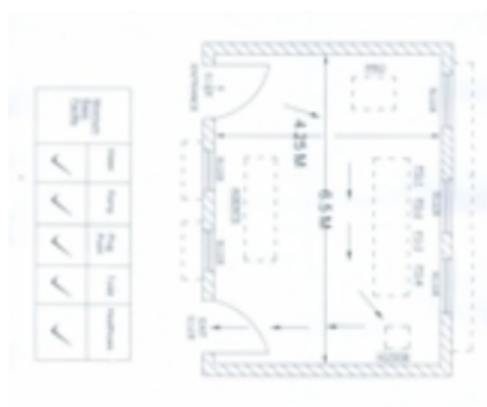

নির্বাচক নিবন্ধন আধিকারিকের স্বাক্ষর

Nazri Naksha

Google Map View

Polling Station Building Front View

Polling Station Front View

Cad View

Key MAP View

1 নাম : কহিনুর বিবি স্বামীর নাম: সাহিদ আলি মোল্লা বাড়ির নং : n0159 বয়স : 36 লিঙ্গ : মহিলা	CCR2881571 ফটো উপলব্ধ	2 নাম : জোহরা বিবি পিতার নাম: ইমান বক্স মোল্লা বাড়ির নং : n0183 বয়স : 49 লিঙ্গ : মহিলা	TDM0567214 ফটো উপলব্ধ	3 নাম : সাহানারা বিবি স্বামীর নাম: মোবারেক মোল্যা বাড়ির নং : n0184 বয়স : 41 লিঙ্গ : মহিলা	TDM0567347 ফটো উপলব্ধ
4 নাম : সেখ রুপচাঁদ আলি পিতার নাম: সেখ আসরাফ বাড়ির নং : n0283 বয়স : 31 লিঙ্গ : পুরুষ	TDM1686526 ফটো উপলব্ধ	5 নাম : রেজিনা বিবি স্বামীর নাম: সেখ মহিবুল বাড়ির নং : n0286 বয়স : 34 লিঙ্গ : মহিলা	TDM1686633 ফটো উপলব্ধ	6 নাম : জালাতুন খাতুন স্বামীর নাম: নুর আলম বিশ্বাস বাড়ির নং : n0311 বয়স : 29 লিঙ্গ : মহিলা	TDM1962703 ফটো উপলব্ধ
7 নাম : সেখ আলমগীর পিতার নাম: সেখ আবদুল আজিত বাড়ির নং : n0113 বয়স : 27 লিঙ্গ : পুরুষ	TDM2028918 ফটো উপলব্ধ	8 নাম : ঝর্ণা বিবি স্বামীর নাম: এব্রাহিম মোল্লা বাড়ির নং : n0162 বয়স : 37 লিঙ্গ : মহিলা	CCR2881605 ফটো উপলব্ধ	9 নাম : মিজানুজ্জামান পিতার নাম: গোলাম রব্বানী মোল্যা বাড়ির নং : n0309 বয়স : 27 লিঙ্গ : পুরুষ	TDM1962687 ফটো উপলব্ধ
10 নাম : সাজিদা খাতুন বিবি স্বামীর নাম: মসিবুল বাড়ির নং : n0291 বয়স : 29 লিঙ্গ : মহিলা	TDM1686708 ফটো উপলব্ধ	11 নাম : সেখ আলিনুর পিতার নাম: সেখ মকসেদ বাড়ির নং : n0218 বয়স : 39 লিঙ্গ : পুরুষ	CCR2772879 ফটো উপলব্ধ	12 নাম : রওসানারা বিবি স্বামীর নাম: রবিউল ইসলাম বাড়ির নং : n0165 বয়স : 37 লিঙ্গ : মহিলা	CCR2881639 ফটো উপলব্ধ
13 নাম : সেখ এমদাদুল পিতার নাম: সেখ আসরাফ বাড়ির নং : n0164 বয়স : 38 লিঙ্গ : পুরুষ	CCR2881621 ফটো উপলব্ধ	14 নাম : রসোনারা বিবি স্বামীর নাম: সেখ রিজাউল ইসলাম বাড়ির নং : n0151 বয়স : 30 লিঙ্গ : মহিলা	TDM1686567 ফটো উপলব্ধ	15 নাম : মছিরন বিবি স্বামীর নাম: মোবারক মোল্যা বাড়ির নং : n0068 বয়স : 75 লিঙ্গ : মহিলা	CCR2068674 ফটো উপলব্ধ
16 নাম : সফিকুল মোল্যা পিতার নাম: মোবারক মোল্যা বাড়ির নং : n0068 বয়স : 53 লিঙ্গ : পুরুষ	CCR2068682 ফটো উপলব্ধ	17 নাম : মো সাইফুল ইসলাম পিতার নাম: সফিকুল মোল্যা বাড়ির নং : n0068 বয়স : 30 লিঙ্গ : পুরুষ	TDM1686658 ফটো উপলব্ধ	18 নাম : ছামাদ আলি মোল্যা পিতার নাম: মোঃ আলি মহাম্মাদ মোল্যা বাড়ির নং : n0068 বয়স : 32 লিঙ্গ : পুরুষ	TDM1622059 ফটো উপলব্ধ
19 নাম : তৈরুণ মোল্যা স্বামীর নাম: জামাল মোল্যা বাড়ির নং : n0025 বয়স : 79 লিঙ্গ : মহিলা	WB/14/107/345046 ফটো উপলব্ধ	20 নাম : সাকিলা মোল্যা স্বামীর নাম: তৈবুল হক বাড়ির নং : n0025 বয়স : 46 লিঙ্গ : মহিলা	TDM2280717 ফটো উপলব্ধ	21 নাম : মোঃ সফিকুল ইসলাম মোল্যা পিতার নাম: মোঃ জামাল মোল্যা বাড়ির নং : n0025 বয়স : 51 লিঙ্গ : পুরুষ	CCR0641993 ফটো উপলব্ধ
22 নাম : মোঃসামসুল আলম পিতার নাম: তৈবুল হক বাড়ির নং : n0025 বয়স : 36 লিঙ্গ : পুরুষ	TDM1147289 ফটো উপলব্ধ	23 নাম : রোকেয়া বিবি স্বামীর নাম: মোঃ সফিকুল ইসলাম মোল্যা বাড়ির নং : n0025 বয়স : 35 লিঙ্গ : মহিলা	TDM1452705 ফটো উপলব্ধ	24 নাম : মরিয়মবিবি স্বামীর নাম: মুসিদেল মোল্যা বাড়ির নং : n0023 বয়স : 56 লিঙ্গ : মহিলা	CCR1311133 ফটো উপলব্ধ
25 নাম : মহিউদ্দিন মোল্যা পিতার নাম: মুসিদেল মোল্যা বাড়ির নং : n0023 বয়স : 42 লিঙ্গ : পুরুষ	CCR2068633 ফটো উপলব্ধ	26 নাম : খুররানী বিবি স্বামীর নাম: মহিউদ্দিন মোল্যা বাড়ির নং : n0023 বয়স : 39 লিঙ্গ : মহিলা	CCR2880938 ফটো উপলব্ধ	27 নাম : মমতাজুল মোল্ল্যা পিতার নাম: মাসুদেস মোল্ল্যা বাড়ির নং : n0023 বয়স : 36 লিঙ্গ : পুরুষ	TDM1243203 ফটো উপলব্ধ
28 নাম : মনোয়ারা বিবি স্বামীর নাম: ওহাব মোল্যা বাড়ির নং : n0124 বয়স : 48 লিঙ্গ : মহিলা	CCR2397891 ফটো উপলব্ধ	29 নাম : সাহিদা বিবি স্বামীর নাম: আফছার উদ্দিন মোল্যা বাড়ির নং : এন০১৩২ বয়স : 39 লিঙ্গ : মহিলা	CCR1370352 ফটো উপলব্ধ	30 নাম : আকলিমা বিবি পিতার নাম: রহিম বক্স মোল্যা বাড়ির নং : n0298 বয়স : 37 লিঙ্গ : মহিলা	TDM1860725 ফটো উপলব্ধ