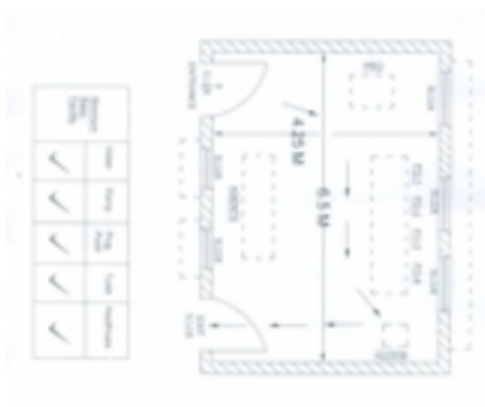

নির্বাচক নিবন্ধন আধিকারিকের স্বাক্ষর

Nazri Naksha

Google Map View

Polling Station Building Front View

Polling Station Front View

Cad View

Key MAP View

1 নাম : মারুফা বিবি স্বামীর নাম: রিয়াজুল আলি মোল্লা বাড়ির নং : n0149 বয়স : 34 লিঙ্গ : মহিলা	CCR2886620	ফটো উপলব্ধ	2 নাম : মারুফা বিবি স্বামীর নাম: জুলফিকার মোল্লা বাড়ির নং : n0150 বয়স : 37 লিঙ্গ : মহিলা	CCR2886638	ফটো উপলব্ধ	3 নাম : আলমিনা বিবি স্বামীর নাম: মেনাজুল মোল্লা বাড়ির নং : n0153 বয়স : 38 লিঙ্গ : মহিলা	CCR2886661	ফটো উপলব্ধ
4 নাম : ছায়মা খাতুন পিতার নাম: মাওলা বক্স মোল্যা বাড়ির নং : n0169 বয়স : 34 লিঙ্গ : মহিলা	TDM1332618	ফটো উপলব্ধ	5 নাম : স্বর্ণা মন্ডল স্বামীর নাম: প্রান নাথ মন্ডল বাড়ির নং : n0169 বয়স : 40 লিঙ্গ : মহিলা	CCR2545671	ফটো উপলব্ধ	6 নাম : অরবিন্দ মণ্ডল পিতার নাম: তুলসীপদ মণ্ডল বাড়ির নং : n0169 বয়স : 51 লিঙ্গ : পুরুষ	WB/14/107/372041	ফটো উপলব্ধ
7 নাম : হারান মোল্যা পিতার নাম: রসুল মোল্যা বাড়ির নং : n0169 বয়স : 52 লিঙ্গ : পুরুষ	WB/14/107/372683	ফটো উপলব্ধ	8 নাম : খোদেদজান বিবি স্বামীর নাম: আকবর আলি মোল্লা বাড়ির নং : n0144 বয়স : 36 লিঙ্গ : মহিলা	CCR2886570	ফটো উপলব্ধ	9 নাম : প্রাননাথ মণ্ডল পিতার নাম: কান্তরাম মণ্ডল বাড়ির নং : n0169 বয়স : 48 লিঙ্গ : পুরুষ	WB/14/107/372776	ফটো উপলব্ধ
10 নাম : জমসের আলি মোল্যা পিতার নাম: জনাব আলি মোল্যা বাড়ির নং : n0169 বয়স : 59 লিঙ্গ : পুরুষ	WB/14/107/372571	ফটো উপলব্ধ	11 নাম : সাইফুদ্দিন মোল্যা পিতার নাম: হারান মোল্যা বাড়ির নং : n0180 বয়স : 28 লিঙ্গ : পুরুষ	TDM1929231	ফটো উপলব্ধ	12 নাম : সুবিন্দু পিতার নাম: স্বপন বৈদ্য বাড়ির নং : n0211 বয়স : 30 লিঙ্গ : পুরুষ	TDM1962927	ফটো উপলব্ধ
13 নাম : রুবিনা বিবি স্বামীর নাম: মারিফুল মোল্যা বাড়ির নং : n0214 বয়স : 28 লিঙ্গ : মহিলা	TDM1962950	ফটো উপলব্ধ	14 নাম : মোসাঃ ছাবিনা খাতুন স্বামীর নাম: উচমান আলি মোল্লা বাড়ির নং : n0219 বয়স : 30 লিঙ্গ : মহিলা	TDM1996792	ফটো উপলব্ধ	15 নাম : খায়রুন নেসা পিতার নাম: আহিদুল ইসলাম মোল্যা বাড়ির নং : n0169 বয়স : 28 লিঙ্গ : মহিলা	TDM1811066	ফটো উপলব্ধ
16 নাম : খাদিজা বিবি স্বামীর নাম: মোরসেদ মোল্যা বাড়ির নং : n0223 বয়স : 31 লিঙ্গ : মহিলা	TDM2033645	ফটো উপলব্ধ	17 নাম : কিসমাতারা বিবি স্বামীর নাম: রফিক আলী মোল্লা বাড়ির নং : n0215 বয়স : 28 লিঙ্গ : মহিলা	TDM1962968	ফটো উপলব্ধ	18 নাম : নূর ইসলাম পিতার নাম: জাকির মোল্লা বাড়ির নং : N14 বয়স : 25 লিঙ্গ : পুরুষ	TDM2666451	ফটো উপলব্ধ
19 নাম : আহিদুল ইসলাম মোল্যা পিতার নাম: মোঃ আমজাদ আলী মোল্যা বাড়ির নং : n0169 বয়স : 55 লিঙ্গ : পুরুষ	TDM2154847	ফটো উপলব্ধ	20 নাম : নূরবানু বিবি স্বামীর নাম: লতিপ মোল্যা বাড়ির নং : n0168 বয়স : 29 লিঙ্গ : মহিলা	TDM1688217	ফটো উপলব্ধ	21 নাম : সফিকুল ইসলাম মোল্যা পিতার নাম: মোঃ আমজাদ আলি মোল্যা বাড়ির নং : n0169 বয়স : 45 লিঙ্গ : পুরুষ	TDM2392181	ফটো উপলব্ধ
22 নাম : বাটুল চন্দ্র বৈদ্য পিতার নাম: সত্যচরন বৈদ্য বাড়ির নং : n0169 বয়স : 64 লিঙ্গ : পুরুষ	TDM2163830	ফটো উপলব্ধ	23 নাম : সাহানারা বিবি স্বামীর নাম: ময়জদ্দিন মোল্যা বাড়ির নং : n0170 বয়স : 48 লিঙ্গ : মহিলা	TDM2729838	ফটো উপলব্ধ	24 নাম : লক্ষ্মী কান্ত বিশ্বাস পিতার নাম: সুনিল বিশ্বাস বাড়ির নং : n0169 বয়স : 40 লিঙ্গ : পুরুষ	CCR2589299	ফটো উপলব্ধ
25 নাম : সফিয়ার হাতি পিতার নাম: এলেম হাতি বাড়ির নং : এন0009 বয়স : 37 লিঙ্গ : পুরুষ	CCR2777712	ফটো উপলব্ধ	26 নাম : নাজমিরা বিবি স্বামীর নাম: সফিয়ার হাতি বাড়ির নং : এন0009 বয়স : 32 লিঙ্গ : মহিলা	TDM2095412	ফটো উপলব্ধ	27 নাম : মেহেরুন নেছা খাতুন পিতার নাম: আহিদুল ইসলাম মোল্যা বাড়ির নং : এন00 বয়স : 22 লিঙ্গ : মহিলা	TDM2863983	ফটো উপলব্ধ
28 নাম : খাদিজা বিবি স্বামীর নাম: কামাল মোল্লা বাড়ির নং : এন00 বয়স : 30 লিঙ্গ : মহিলা	TDM2763993	ফটো উপলব্ধ	29 নাম : সাহিদুল ইসলাম পিতার নাম: আমজাদ আলি বাড়ির নং : n0169 বয়স : 53 লিঙ্গ : পুরুষ	TDM2930071	ফটো উপলব্ধ	30 নাম : আমিরুল মোল্লা পিতার নাম: আসরাফ মোল্লা বাড়ির নং : এন0141 বয়স : 21 লিঙ্গ : পুরুষ	TDM2863918	ফটো উপলব্ধ