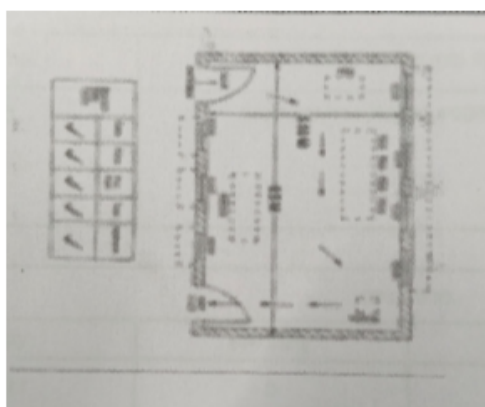

নির্বাচক নিবন্ধন আধিকারিকের স্বাক্ষর

Nazri Naksha

Google Map View

Polling Station Building Front View

Polling Station Front View

Cad View

Key MAP View

1 নাম : শহরজান বিবি স্বামীর নাম: আইজুল মোল্লা বাড়ির নং : n0246 বয়স : 36 লিঙ্গ : মহিলা	TDM1996404 ফটো উপলব্ধ	2 নাম : জাহানারা খাতুন স্বামীর নাম: মিজানুর রহমান মোল্লা বাড়ির নং : n0240 বয়স : 28 লিঙ্গ : মহিলা	TDM1974708 ফটো উপলব্ধ	3 নাম : মরিয়ম বিবি স্বামীর নাম: মির আকবর আলি বাড়ির নং : ১১৯ বয়স : 32 লিঙ্গ : মহিলা	TDM1974658 ফটো উপলব্ধ
4 নাম : সেখ রাজেশ পিতার নাম: সেখ সিরাজুল বাড়ির নং : ভোগালী বয়স : 27 লিঙ্গ : পুরুষ	TDM1963420 ফটো উপলব্ধ	5 নাম : মীর সাবিরুল হোসেন পিতার নাম: মীর মোস্ত বাড়ির নং : n0225 বয়স : 27 লিঙ্গ : পুরুষ	TDM1963511 ফটো উপলব্ধ	6 নাম : মাজিদা বিবি মায়ের নাম: সিরাজুল মোল্লা বাড়ির নং : n0208 বয়স : 49 লিঙ্গ : মহিলা	TDM1934140 ফটো উপলব্ধ
7 নাম : মুসলিমা বিবি স্বামীর নাম: মহিদুল মোল্যা বাড়ির নং : n0183 বয়স : 44 লিঙ্গ : মহিলা	CCR2714467 ফটো উপলব্ধ	8 নাম : সিরাজুল মোল্যা অন্যান্য: গোলাম মোল্যা বাড়ির নং : এন0141 বয়স : 61 লিঙ্গ : পুরুষ	TDM2799120 ফটো উপলব্ধ	9 নাম : মীর মুশীদ আলম পিতার নাম: মীর ছামাদ বাড়ির নং : n0110 বয়স : 27 লিঙ্গ : পুরুষ	TDM1934413 ফটো উপলব্ধ
10 নাম : ফারুক আলি মোল্যা পিতার নাম: সাবুরালী মোল্যা বাড়ির নং : পূর্ব ভোগালী বয়স : 28 লিঙ্গ : পুরুষ	TDM1934298 ফটো উপলব্ধ	11 নাম : সামিম ইকবাল পিতার নাম: রবিউল ইসলাম মোল্লা বাড়ির নং : n0237 বয়স : 26 লিঙ্গ : পুরুষ	TDM1974674 ফটো উপলব্ধ	12 নাম : ওহিতন খাতুন স্বামীর নাম: জিয়ারুল মোল্লা বাড়ির নং : n0132 বয়স : 35 লিঙ্গ : মহিলা	TDM1934090 ফটো উপলব্ধ
13 নাম : সাহানারা বিবি স্বামীর নাম: নওয়াব আলি বাড়ির নং : n0132 বয়স : 30 লিঙ্গ : মহিলা	TDM1933969 ফটো উপলব্ধ	14 নাম : সেরিনা খাতুন স্বামীর নাম: ছাত্তার মোল্যা বাড়ির নং : n0139 বয়স : 33 লিঙ্গ : মহিলা	TDM1934223 ফটো উপলব্ধ	15 নাম : টুকটুকি বিবি স্বামীর নাম: ছায়েল আলি মোল্যা বাড়ির নং : n0139 বয়স : 30 লিঙ্গ : মহিলা	TDM1934215 ফটো উপলব্ধ
16 নাম : দুলাল কুমার গুহ পিতার নাম: পিয়ারি মোহন গুহ বাড়ির নং : নং006 বয়স : 76 লিঙ্গ : পুরুষ	TDM2107415 ফটো উপলব্ধ	17 নাম : টুকটুকি বিবি স্বামীর নাম: সামসুদ্দিন খাঁ বাড়ির নং : n0118 বয়স : 29 লিঙ্গ : মহিলা	TDM1934116 ফটো উপলব্ধ	18 নাম : শোহর আলি মোল্যা পিতার নাম: সাবির মোল্যা বাড়ির নং : n0070 বয়স : 27 লিঙ্গ : পুরুষ	TDM1934355 ফটো উপলব্ধ
19 নাম : রুবিনা খাতুন স্বামীর নাম: মীর রাহানুর ইসলাম বাড়ির নং : n0236 বয়স : 29 লিঙ্গ : মহিলা	TDM1974666 ফটো উপলব্ধ	20 নাম : আমেনা বিবি স্বামীর নাম: ছালাম মোল্যা বাড়ির নং : 18 বয়স : 35 লিঙ্গ : মহিলা	TDM1934017 ফটো উপলব্ধ	21 নাম : মাজিদা বিবি স্বামীর নাম: মাবুল মীর বাড়ির নং : n0109 বয়স : 45 লিঙ্গ : মহিলা	TDM1934264 ফটো উপলব্ধ
22 নাম : মারুফা বিবি স্বামীর নাম: মোঃ জামালউদ্দিন মোল্যা বাড়ির নং : n0081 বয়স : 27 লিঙ্গ : মহিলা	TDM1934108 ফটো উপলব্ধ	23 নাম : হালিমা বিবি স্বামীর নাম: বাকিবুল্লা মোল্যা বাড়ির নং : n0205 বয়স : 33 লিঙ্গ : মহিলা	TDM1934025 ফটো উপলব্ধ	24 নাম : সেরিনা বিবি স্বামীর নাম: মিন্টু মোল্যা বাড়ির নং : n0080 বয়স : 31 লিঙ্গ : মহিলা	TDM1933993 ফটো উপলব্ধ
25 নাম : ছায়মা বিবি স্বামীর নাম: পিন্টু মোল্যা বাড়ির নং : n0080 বয়স : 34 লিঙ্গ : মহিলা	TDM1933985 ফটো উপলব্ধ	26 নাম : আজিরন বিবি স্বামীর নাম: সাবুরালি মোল্যা বাড়ির নং : n0124 বয়স : 41 লিঙ্গ : মহিলা	TDM1933977 ফটো উপলব্ধ	27 নাম : মরিয়ম বিবি স্বামীর নাম: মোঃ মুছা মোল্যা বাড়ির নং : n0071 বয়স : 52 লিঙ্গ : মহিলা	TDM1933951 ফটো উপলব্ধ
28 নাম : আনজুরা বিবি স্বামীর নাম: ছাকবাত মোল্যা বাড়ির নং : n0121 বয়স : 34 লিঙ্গ : মহিলা	TDM1934207 ফটো উপলব্ধ	29 নাম : রেহেনা বিবি স্বামীর নাম: সাবুরালি মোল্যা বাড়ির নং : ভোগালী পূর্বা পাড়া বয়স : 27 লিঙ্গ : মহিলা	TDM1934066 ফটো উপলব্ধ	30 নাম : আসমা বিবি স্বামীর নাম: শোহর আলি মোল্যা বাড়ির নং : ভোগালী 1 বয়স : 31 লিঙ্গ : মহিলা	TDM1934058 ফটো উপলব্ধ