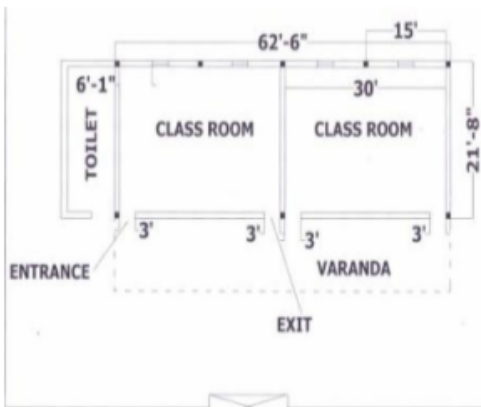

নির্বাচক নিবন্ধন আধিকারিকের স্বাক্ষর

Nazri Naksha

Google Map View

Polling Station Building Front View

Polling Station Front View

Cad View

Key MAP View

1 নাম : আরতি মন্ডল স্বামীর নাম: অক্রম মন্ডল বাড়ির নং : n0057 বয়স : 39 লিঙ্গ : মহিলা	TDM1460831	ফটো উপলব্ধ	2 নাম : মনিরুল মোল্লা পিতার নাম: আসরাফ মোল্লা বাড়ির নং : n0057 বয়স : 40 লিঙ্গ : পুরুষ	CCR2886059	ফটো উপলব্ধ	3 নাম : সুরাইয়া ইয়াসমীন স্বামীর নাম: মনিরুল মোল্লা বাড়ির নং : n0057 বয়স : 40 লিঙ্গ : মহিলা	TDM1460823	ফটো উপলব্ধ
4 নাম : মলয় মন্ডল পিতার নাম: রামপদ মন্ডল বাড়ির নং : n0057 বয়স : 37 লিঙ্গ : পুরুষ	CCR2886018	ফটো উপলব্ধ	5 নাম : শঙ্কর সরদার পিতার নাম: সন্ন্যাসী সরদার বাড়ির নং : n0034 বয়স : 63 লিঙ্গ : পুরুষ	WB/14/107/369137	ফটো উপলব্ধ	6 নাম : নেপাল সরদার পিতার নাম: সন্ন্যাসী সরদার বাড়ির নং : n0034 বয়স : 45 লিঙ্গ : পুরুষ	CCR2078319	ফটো উপলব্ধ
7 নাম : সুজাতা সরদার স্বামীর নাম: নেপাল সরদার বাড়ির নং : n0034 বয়স : 43 লিঙ্গ : মহিলা	CCR2078327	ফটো উপলব্ধ	8 নাম : গোপাল সরদার পিতার নাম: সন্ন্যাসী সরদার বাড়ির নং : n0034 বয়স : 59 লিঙ্গ : পুরুষ	TDM2345981	ফটো উপলব্ধ	9 নাম : সুন্দরী সরদার পিতার নাম: জিতেন সরদার বাড়ির নং : n0034 বয়স : 53 লিঙ্গ : মহিলা	TDM2345924	ফটো উপলব্ধ
10 নাম : শ্যামলী সরদার স্বামীর নাম: শঙ্কর সরদার বাড়ির নং : n0034 বয়স : 55 লিঙ্গ : মহিলা	WB/14/107/369133	ফটো উপলব্ধ	11 নাম : রাকেশ সরদার মায়ের নাম: কানন সরদার বাড়ির নং : n0118 বয়স : 26 লিঙ্গ : পুরুষ	TDM2022911	ফটো উপলব্ধ	12 নাম : বিজলী সরদার স্বামীর নাম: মানিক সরদার বাড়ির নং : n0034 বয়স : 27 লিঙ্গ : মহিলা	TDM2022929	ফটো উপলব্ধ
13 নাম : দীপঙ্কর সরদার পিতার নাম: শঙ্কর সরদার বাড়ির নং : n0034 বয়স : 29 লিঙ্গ : পুরুষ	TDM2022960	ফটো উপলব্ধ	14 নাম : অপর্ণা মন্ডল স্বামীর নাম: সাধন মন্ডল বাড়ির নং : নং131 বয়স : 24 লিঙ্গ : মহিলা	TDM2739522	ফটো উপলব্ধ	15 নাম : কানন সরদার স্বামীর নাম: বিনোদ সরদার বাড়ির নং : n0118 বয়স : 41 লিঙ্গ : মহিলা	TDM1818566	ফটো উপলব্ধ
16 নাম : অক্রম মন্ডল পিতার নাম: রামপদ মন্ডল বাড়ির নং : n0057 বয়স : 47 লিঙ্গ : পুরুষ	CCR2665974	ফটো উপলব্ধ	17 নাম : বিনোদ সরদার পিতার নাম: লোচন সরদার বাড়ির নং : এন0118 বয়স : 45 লিঙ্গ : পুরুষ	TDM2791143	ফটো উপলব্ধ	18 নাম : মিলনবালা মন্ডল স্বামীর নাম: রামপদ মন্ডল বাড়ির নং : n0057 বয়স : 67 লিঙ্গ : মহিলা	TDM2837623	ফটো উপলব্ধ
19 নাম : রামপদ মন্ডল পিতার নাম: ভোলানাথ মন্ডল বাড়ির নং : n0057 বয়স : 70 লিঙ্গ : পুরুষ	TDM2837615	ফটো উপলব্ধ	20 নাম : সূচিত্রা ঢালী পিতার নাম: বাবুরাম ঢালী বাড়ির নং : এন00 বয়স : 38 লিঙ্গ : মহিলা	TDM1861285	ফটো উপলব্ধ	21 নাম : লোকনাথ গাইন পিতার নাম: ফস্ট পদ গাইন গায়ন বাড়ির নং : n0131 বয়স : 33 লিঙ্গ : পুরুষ	TDM1935444	ফটো উপলব্ধ
22 নাম : নারায়নী সরদার স্বামীর নাম: সন্ন্যাসী সরদার বাড়ির নং : n0034 বয়স : 71 লিঙ্গ : মহিলা	TDM2845261	ফটো উপলব্ধ	23 নাম : নয়ন সরদার পিতার নাম: শংকর সরদার বাড়ির নং : 52 বয়স : 31 লিঙ্গ : পুরুষ	TDM2860674	ফটো উপলব্ধ	24 নাম : শেফালী নস্কর স্বামীর নাম: রনজীৎ নস্কর বাড়ির নং : n0135 বয়স : 32 লিঙ্গ : মহিলা	TDM2023018	ফটো উপলব্ধ
25 নাম : সবিতা অধিকারী অন্যান্য: শঙ্কর অধিকারী বাড়ির নং : n0049 বয়স : 54 লিঙ্গ : মহিলা	WB/14/107/369182	ফটো উপলব্ধ	26 নাম : সুনিতী অধিকারী পিতার নাম: দুলাল অধিকারী বাড়ির নং : n0049 বয়স : 50 লিঙ্গ : পুরুষ	CCR0671883	ফটো উপলব্ধ	27 নাম : ডেভিড অক্রম গাইন পিতার নাম: মকুপদ গাইন বাড়ির নং : 185 বয়স : 24 লিঙ্গ : পুরুষ	TDM2739142	ফটো উপলব্ধ
28 নাম : সবানা ইয়াসমিন পিতার নাম: আবু হোসেন মোল্লা বাড়ির নং : নং012 বয়স : 25 লিঙ্গ : মহিলা	TDM2091551	ফটো উপলব্ধ	29 নাম : মোসাঃ হারিজা খাতুন স্বামীর নাম: আজগার মোল্লা বাড়ির নং : n0006 বয়স : 63 লিঙ্গ : মহিলা	CCR1308295	ফটো উপলব্ধ	30 নাম : ওমর ফারুক মোল্যা পিতার নাম: আজগার মোল্লা বাড়ির নং : n0006 বয়স : 28 লিঙ্গ : পুরুষ	TDM1818798	ফটো উপলব্ধ