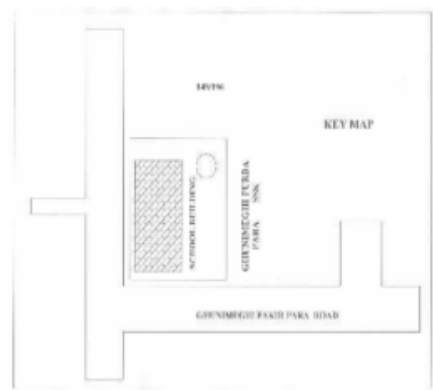

নির্বাচক নিবন্ধন আধিকারিকের স্বাক্ষর

Nazri Naksha

Google Map View

Polling Station Building Front View

Polling Station Front View

Cad View

Key MAP View

1 নাম : আরতি মন্ডল স্বামীর নাম: অক্রম মন্ডল বাড়ির নং : n0057 বয়স : 39 লিঙ্গ : মহিলা	TDM1460831	ফটো উপলব্ধ	2 নাম : মনিরুল মোল্লা পিতার নাম: আসরাফ মোল্লা বাড়ির নং : n0057 বয়স : 40 লিঙ্গ : পুরুষ	CCR2886059	ফটো উপলব্ধ	3 নাম : সুরাইয়া ইয়াসমীন স্বামীর নাম: মনিরুল মোল্লা বাড়ির নং : n0057 বয়স : 40 লিঙ্গ : মহিলা	TDM1460823	ফটো উপলব্ধ
4 নাম : মলয় মন্ডল পিতার নাম: রামপদ মন্ডল বাড়ির নং : n0057 বয়স : 37 লিঙ্গ : পুরুষ	CCR2886018	ফটো উপলব্ধ	5 নাম : শঙ্কর সরদার পিতার নাম: সন্ন্যাসী সরদার বাড়ির নং : n0034 বয়স : 63 লিঙ্গ : পুরুষ	WB/14/107/369137	ফটো উপলব্ধ	6 নাম : নেপাল সরদার পিতার নাম: সন্ন্যাসী সরদার বাড়ির নং : n0034 বয়স : 45 লিঙ্গ : পুরুষ	CCR2078319	ফটো উপলব্ধ
7 নাম : সুজাতা সরদার স্বামীর নাম: নেপাল সরদার বাড়ির নং : n0034 বয়স : 43 লিঙ্গ : মহিলা	CCR2078327	ফটো উপলব্ধ	8 নাম : গোপাল সরদার পিতার নাম: সন্ন্যাসী সরদার বাড়ির নং : n0034 বয়স : 59 লিঙ্গ : পুরুষ	TDM2345981	ফটো উপলব্ধ	9 নাম : সুন্দরী সরদার পিতার নাম: জিতেন সরদার বাড়ির নং : n0034 বয়স : 53 লিঙ্গ : মহিলা	TDM2345924	ফটো উপলব্ধ
10 নাম : শ্যামলী সরদার স্বামীর নাম: শঙ্কর সরদার বাড়ির নং : n0034 বয়স : 55 লিঙ্গ : মহিলা	WB/14/107/369133	ফটো উপলব্ধ	11 নাম : রাকেশ সরদার মায়ের নাম: কানন সরদার বাড়ির নং : n0118 বয়স : 26 লিঙ্গ : পুরুষ	TDM2022911	ফটো উপলব্ধ	12 নাম : বিজলী সরদার স্বামীর নাম: মানিক সরদার বাড়ির নং : n0034 বয়স : 27 লিঙ্গ : মহিলা	TDM2022929	ফটো উপলব্ধ
13 নাম : দীপঙ্কর সরদার পিতার নাম: শঙ্কর সরদার বাড়ির নং : n0034 বয়স : 29 লিঙ্গ : পুরুষ	TDM2022960	ফটো উপলব্ধ	14 নাম : অপর্ণা মন্ডল স্বামীর নাম: সাধন মন্ডল বাড়ির নং : নং131 বয়স : 24 লিঙ্গ : মহিলা	TDM2739522	ফটো উপলব্ধ	15 নাম : কানন সরদার স্বামীর নাম: বিনোদ সরদার বাড়ির নং : n0118 বয়স : 41 লিঙ্গ : মহিলা	TDM1818566	ফটো উপলব্ধ
16 নাম : অক্রম মন্ডল পিতার নাম: রামপদ মন্ডল বাড়ির নং : n0057 বয়স : 47 লিঙ্গ : পুরুষ	CCR2665974	ফটো উপলব্ধ	17 নাম : বিনোদ সরদার পিতার নাম: লোচন সরদার বাড়ির নং : এন0118 বয়স : 45 লিঙ্গ : পুরুষ	TDM2791143	ফটো উপলব্ধ	18 নাম : মিলনবালা মন্ডল স্বামীর নাম: রামপদ মন্ডল বাড়ির নং : n0057 বয়স : 67 লিঙ্গ : মহিলা	TDM2837623	ফটো উপলব্ধ
19 নাম : রামপদ মন্ডল পিতার নাম: ভোলানাথ মন্ডল বাড়ির নং : n0057 বয়স : 70 লিঙ্গ : পুরুষ	TDM2837615	ফটো উপলব্ধ	20 নাম : সূচিত্রা ঢালী পিতার নাম: বাবুরাম ঢালী বাড়ির নং : এন00 বয়স : 38 লিঙ্গ : মহিলা	TDM1861285	ফটো উপলব্ধ	21 নাম : লোকনাথ গাইন পিতার নাম: ফস্ট পদ গাইন গায়ন বাড়ির নং : n0131 বয়স : 33 লিঙ্গ : পুরুষ	TDM1935444	ফটো উপলব্ধ
22 নাম : নারায়নী সরদার স্বামীর নাম: সন্ন্যাসী সরদার বাড়ির নং : n0034 বয়স : 71 লিঙ্গ : মহিলা	TDM2845261	ফটো উপলব্ধ	23 নাম : নয়ন সরদার পিতার নাম: শংকর সরদার বাড়ির নং : 52 বয়স : 31 লিঙ্গ : পুরুষ	TDM2860674	ফটো উপলব্ধ	24 নাম : শেফালী নস্কর স্বামীর নাম: রনজীৎ নস্কর বাড়ির নং : n0135 বয়স : 32 লিঙ্গ : মহিলা	TDM2023018	ফটো উপলব্ধ
25 নাম : সবিতা অধিকারী অন্যান্য: শঙ্কর অধিকারী বাড়ির নং : n0049 বয়স : 54 লিঙ্গ : মহিলা	WB/14/107/369182	ফটো উপলব্ধ	26 নাম : সুনিতী অধিকারী পিতার নাম: দুলাল অধিকারী বাড়ির নং : n0049 বয়স : 50 লিঙ্গ : পুরুষ	CCR0671883	ফটো উপলব্ধ	27 নাম : ডেভিড অক্রম গাইন পিতার নাম: মকুপদ গাইন বাড়ির নং : 185 বয়স : 24 লিঙ্গ : পুরুষ	TDM2739142	ফটো উপলব্ধ
28 নাম : সবানা ইয়াসমিন পিতার নাম: আবু হোসেন মোল্লা বাড়ির নং : নং012 বয়স : 25 লিঙ্গ : মহিলা	TDM2091551	ফটো উপলব্ধ	29 নাম : মোসাঃ হারিজা খাতুন স্বামীর নাম: আজগার মোল্লা বাড়ির নং : n0006 বয়স : 63 লিঙ্গ : মহিলা	CCR1308295	ফটো উপলব্ধ	30 নাম : ওমর ফারুক মোল্যা পিতার নাম: আজগার মোল্লা বাড়ির নং : n0006 বয়স : 28 লিঙ্গ : পুরুষ	TDM1818798	ফটো উপলব্ধ