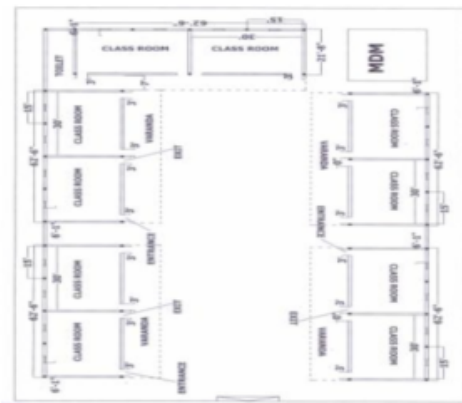

নির্বাচক নিবন্ধন আধিকারিকের স্বাক্ষর

Nazri Naksha

Google Map View

Polling Station Building Front View

Polling Station Front View

Cad View

Key MAP View

1 নাম : মোঃ আদিল পিতার নাম: মোঃ সোয়েব বাড়ির নং : 00 বয়স : 22 লিঙ্গ : পুরুষ	TDM2834893 ফটো উপলব্ধ	2 নাম : মৌমীতা মন্ডল পিতার নাম: সুনীল মন্ডল বাড়ির নং : নং58 বয়স : 23 লিঙ্গ : মহিলা	TDM2681880 ফটো উপলব্ধ	3 নাম : ধনঞ্জয় মণ্ডল পিতার নাম: মনোহর মণ্ডল বাড়ির নং : n0058 বয়স : 66 লিঙ্গ : পুরুষ	CCR0809137 ফটো উপলব্ধ
4 নাম : কবিতা মন্ডল স্বামীর নাম: ধনঞ্জয় মন্ডল বাড়ির নং : n0058 বয়স : 59 লিঙ্গ : মহিলা	CCR0809145 ফটো উপলব্ধ	5 নাম : বাদল মণ্ডল পিতার নাম: ধনঞ্জয় মণ্ডল বাড়ির নং : n0058 বয়স : 37 লিঙ্গ : পুরুষ	TDM1461425 ফটো উপলব্ধ	6 নাম : প্রশান্ত মন্ডল পিতার নাম: মনোহর মন্ডল বাড়ির নং : n0058 বয়স : 60 লিঙ্গ : পুরুষ	TDM2231629 ফটো উপলব্ধ
7 নাম : সুনীল মন্ডল পিতার নাম: মনোহর মন্ডল বাড়ির নং : n0058 বয়স : 45 লিঙ্গ : পুরুষ	CCR2434603 ফটো উপলব্ধ	8 নাম : আল্পনা মন্ডল স্বামীর নাম: সুনীল মন্ডল বাড়ির নং : n0058 বয়স : 40 লিঙ্গ : মহিলা	TDM1063296 ফটো উপলব্ধ	9 নাম : মিলন মন্ডল পিতার নাম: প্রশান্ত মন্ডল বাড়ির নং : এন0058 বয়স : 25 লিঙ্গ : পুরুষ	TDM2119949 ফটো উপলব্ধ
10 নাম : সঞ্চয়িতা মন্ডল পিতার নাম: মিলন মন্ডল বাড়ির নং : এন0058 বয়স : 22 লিঙ্গ : পুরুষ	TDM2772564 ফটো উপলব্ধ	11 নাম : টগরী মন্ডল স্বামীর নাম: গোপাল মন্ডল বাড়ির নং : n0058 বয়স : 30 লিঙ্গ : মহিলা	TDM1935741 ফটো উপলব্ধ	12 নাম : গোপাল মণ্ডল পিতার নাম: ধনঞ্জয় মন্ডল বাড়ির নং : n0058 বয়স : 35 লিঙ্গ : পুরুষ	TDM1461417 ফটো উপলব্ধ
13 নাম : ছাকিনাবিবি গাজী স্বামীর নাম: মুনাচুর গাজী বাড়ির নং : এন00 বয়স : 66 লিঙ্গ : মহিলা	WB/14/107/606182 ফটো উপলব্ধ	14 নাম : প্রীতি গায়ন পিতার নাম: দেবদাস গায়ন বাড়ির নং : এন00 বয়স : 25 লিঙ্গ : মহিলা	TDM2772713 ফটো উপলব্ধ	15 নাম : সৈকত রায় মায়ের নাম: সঞ্জীব রায় বাড়ির নং : বয়স : 25 লিঙ্গ : পুরুষ	TDM2119907 ফটো উপলব্ধ
Q 16 নাম : দীপ ঝাট পিতার নাম: দিলীপ ঝাট বাড়ির নং : এন00 বয়স : 23 লিঙ্গ : পুরুষ	TDM2772671 ফটো উপলব্ধ	17 নাম : কমলা দেবী স্বামীর নাম: মন বাহাদুর বাড়ির নং : 118 বয়স : 33 লিঙ্গ : মহিলা	TDM2764918 ফটো উপলব্ধ	18 নাম : বী ধনবাহিনী অন্যান্য নাম: মলিনা দেবী বাড়ির নং : খড়য়া বয়স : 23 লিঙ্গ : পুরুষ	TDM2931517 ফটো উপলব্ধ
19 নাম : কার্তিক নসকর পিতার নাম: অরুণ নসকর বাড়ির নং : 00 বয়স : 27 লিঙ্গ : পুরুষ	TDM2110922 ফটো উপলব্ধ	20 নাম : বিশাল নসকর পিতার নাম: কোকণ নসকর বাড়ির নং : এন000 বয়স : 23 লিঙ্গ : পুরুষ	TDM2681542 ফটো উপলব্ধ	21 নাম : সুস্মিতা নসকর স্বামীর নাম: সুসস্তা নসকর বাড়ির নং : এন000 বয়স : 27 লিঙ্গ : মহিলা	TDM2681518 ফটো উপলব্ধ
22 নাম : সুশান্ত নস্কর পিতার নাম: শ্রীচরন নস্কর বাড়ির নং : n0010 বয়স : 36 লিঙ্গ : পুরুষ	TDM1252469 ফটো উপলব্ধ	23 নাম : প্রসেনজিৎ নস্কর পিতার নাম: বাবু নস্কর বাড়ির নং : n0010 বয়স : 38 লিঙ্গ : পুরুষ	TDM1253129 ফটো উপলব্ধ	24 নাম : শ্রীচরন নস্কর পিতার নাম: মানিক নস্কর বাড়ির নং : n0010 বয়স : 56 লিঙ্গ : পুরুষ	WB/14/107/438593 ফটো উপলব্ধ
25 নাম : ভগবতী নস্কর পিতার নাম: শ্রীচরন নস্কর বাড়ির নং : n0010 বয়স : 51 লিঙ্গ : মহিলা	WB/14/107/438645 ফটো উপলব্ধ	26 নাম : পম্পা নস্কর স্বামীর নাম: মদন নস্কর বাড়ির নং : এন00 বয়স : 25 লিঙ্গ : মহিলা	TDM2907178 ফটো উপলব্ধ	27 নাম : হরানী নস্কর মায়ের নাম: মঙ্গলা নস্কর বাড়ির নং : এন00 বয়স : 51 লিঙ্গ : মহিলা	TDM2907392 ফটো উপলব্ধ
28 নাম : তনিমা নস্কর পিতার নাম: কৃষ্ণপদ নস্কর বাড়ির নং : নং00 বয়স : 39 লিঙ্গ : মহিলা	CCR2756542 ফটো উপলব্ধ	29 নাম : রনজিৎ নস্কর পিতার নাম: ক্ষিতীশ নস্কর বাড়ির নং : n0010 বয়স : 53 লিঙ্গ : পুরুষ	TDM1253269 ফটো উপলব্ধ	30 নাম : সবিতা নস্কর স্বামীর নাম: রনজিৎ নস্কর বাড়ির নং : n0010 বয়স : 39 লিঙ্গ : মহিলা	TDM1253119 ফটো উপলব্ধ