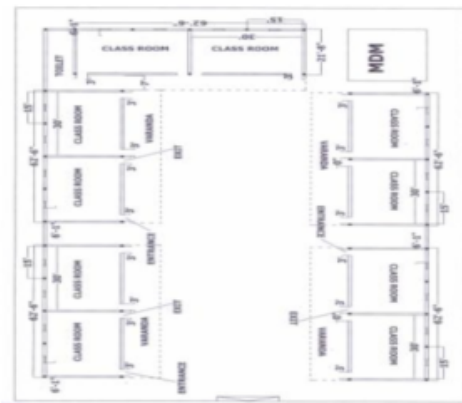

নির্বাচক নিবন্ধন আধিকারিকের স্বাক্ষর

Nazri Naksha

Google Map View

Polling Station Building Front View

Polling Station Front View

Cad View

Key MAP View

| | | | | | |
|--|--------------------------------|---|--------------------------------|--|--------------------------------|
| 1 নাম : মধুসূদন মন্ডল পিতার নাম : সুধীর মন্ডল বাড়ির নং : n0034 বয়স : 36 লিঙ্গ : পুরুষ | TDM1253061 ফটো উপলব্ধ | 2 নাম : রমেশ মন্ডল পিতার নাম : সন্যাসী মন্ডল বাড়ির নং : n0034 বয়স : 37 লিঙ্গ : পুরুষ | TDM1063585 ফটো উপলব্ধ | 3 নাম : বিনা মন্ডল স্বামীর নাম : শম্ভু মন্ডল মন্ডল বাড়ির নং : n0034 বয়স : 43 লিঙ্গ : মহিলা | TDM1063619 ফটো উপলব্ধ |
| 4 নাম : শম্ভু মন্ডল পিতার নাম : বুদ্ধিশ্বর মন্ডল মন্ডল বাড়ির নং : n0034 বয়স : 47 লিঙ্গ : পুরুষ | TDM1063627 ফটো উপলব্ধ | 5 নাম : দিলীপ মন্ডল পিতার নাম : হারান মন্ডল বাড়ির নং : n0034 বয়স : 36 লিঙ্গ : পুরুষ | TDM1253053 ফটো উপলব্ধ | 6 নাম : অষ্টমী মন্ডল স্বামীর নাম : নিমাই মন্ডল বাড়ির নং : n0034 বয়স : 43 লিঙ্গ : মহিলা | TDM1253426 ফটো উপলব্ধ |
| 7 নাম : নিমাই মন্ডল পিতার নাম : হারান মন্ডল বাড়ির নং : n0034 বয়স : 44 লিঙ্গ : পুরুষ | TDM1253046 ফটো উপলব্ধ | 8 নাম : শেফালী মন্ডল স্বামীর নাম : অষ্ট মন্ডল বাড়ির নং : n0034 বয়স : 47 লিঙ্গ : মহিলা | CCR2435089 ফটো উপলব্ধ | 9 নাম : ছবিবালা মণ্ডল অন্যান্য : সন্ন্যাসী মণ্ডল বাড়ির নং : n0034 বয়স : 57 লিঙ্গ : মহিলা | WB/14/107/438606 ফটো উপলব্ধ |
| 10 নাম : অষ্ট মন্ডল পিতার নাম : বুদ্ধিশ্বর মন্ডল বাড়ির নং : n0034 বয়স : 51 লিঙ্গ : পুরুষ | CCR2435071 ফটো উপলব্ধ | 11 নাম : ময়না মণ্ডল অন্যান্য : গোষ্ঠ মণ্ডল বাড়ির নং : n0034 বয়স : 56 লিঙ্গ : মহিলা | WB/14/107/438752 ফটো উপলব্ধ | 12 নাম : মদন মোহন মণ্ডল পিতার নাম : সুধীর মণ্ডল বাড়ির নং : n0034 বয়স : 32 লিঙ্গ : পুরুষ | TDM1461904 ফটো উপলব্ধ |
| 13 নাম : প্রেসেনজিৎ রায় পিতার নাম : গোপাল রায় বাড়ির নং : n0094 বয়স : 31 লিঙ্গ : পুরুষ | TDM1696269 ফটো উপলব্ধ | 14 নাম : টুনটুন বিশ্বাস স্বামীর নাম : হৃষিকেশ বিশ্বাস বাড়ির নং : n0039 বয়স : 61 লিঙ্গ : মহিলা | TDM2236859 ফটো উপলব্ধ | 15 নাম : মহঃ আকবর পিতার নাম : সেখ আবুল বাড়ির নং : -- বয়স : 56 লিঙ্গ : পুরুষ | MFN0354951 ফটো উপলব্ধ |
| 16 নাম : সমরেশ পর্বত পিতার নাম : নিমল পর্বত বাড়ির নং : N0039 বয়স : 26 লিঙ্গ : পুরুষ | TDM2415073 ফটো উপলব্ধ | 17 নাম : গোপাল মন্ডল পিতার নাম : গোষ্ঠ মন্ডল বাড়ির নং : n0034 বয়স : 33 লিঙ্গ : পুরুষ | TDM1461912 ফটো উপলব্ধ | 18 নাম : গৌর নস্কর পিতার নাম : অনন্ত নস্কর বাড়ির নং : n0039 বয়স : 65 লিঙ্গ : পুরুষ | TDM2420933 ফটো উপলব্ধ |
| 19 নাম : সম্রাট নস্কর পিতার নাম : কেনা নস্কর বাড়ির নং : n0039 বয়স : 38 লিঙ্গ : পুরুষ | TDM1819739 ফটো উপলব্ধ | 20 নাম : জয়ন্তী মন্ডল স্বামীর নাম : গোপাল মন্ডল বাড়ির নং : n0034 বয়স : 29 লিঙ্গ : মহিলা | TDM1819747 ফটো উপলব্ধ | 21 নাম : সুখমা সাঁপুই স্বামীর নাম : জশোজয় সাঁপুই বাড়ির নং : n0039 বয়স : 38 লিঙ্গ : মহিলা | TDM1819804 ফটো উপলব্ধ |
| 22 নাম : গীতা নস্কর স্বামীর নাম : প্রদ্যৎ নস্কর বাড়ির নং : n0039 বয়স : 57 লিঙ্গ : মহিলা | TDM2233237 ফটো উপলব্ধ | 23 নাম : অর্পনা নস্কর স্বামীর নাম : সম্রাট নস্কর বাড়ির নং : n0104 বয়স : 31 লিঙ্গ : মহিলা | TDM1935840 ফটো উপলব্ধ | 24 নাম : হুসনা খান পিতার নাম : মহঃ নাসিম খান বাড়ির নং : n0108 বয়স : 25 লিঙ্গ : মহিলা | TDM1935881 ফটো উপলব্ধ |
| 25 নাম : রাজু বিশ্বাস পিতার নাম : হৃষিকেশ বিশ্বাস বাড়ির নং : n0039 বয়স : 49 লিঙ্গ : পুরুষ | WB/14/107/438065 ফটো উপলব্ধ | 26 নাম : সারথী বিশ্বাস পিতার নাম : রাজু নস্কর বাড়ির নং : n0039 বয়স : 49 লিঙ্গ : মহিলা | WB/14/107/438161 ফটো উপলব্ধ | 27 নাম : জাহানারা বিবি স্বামীর নাম : সামসুদ্দিন মোল্লা বাড়ির নং : n0120 বয়স : 27 লিঙ্গ : মহিলা | TDM2017424 ফটো উপলব্ধ |
| 28 নাম : সুদীপ মন্ডল পিতার নাম : অষ্ট মন্ডল বাড়ির নং : n0034 বয়স : 28 লিঙ্গ : পুরুষ | TDM1967710 ফটো উপলব্ধ | 29 নাম : মোঃ আকবর পিতার নাম : মোঃ হাসিম বাড়ির নং : n0135 বয়স : 33 লিঙ্গ : পুরুষ | TDM2027381 ফটো উপলব্ধ | 30 নাম : ইয়াসমিন বেগম স্বামীর নাম : মহঃ হাসিম বাড়ির নং : n0133 বয়স : 43 লিঙ্গ : মহিলা | TDM1980010 ফটো উপলব্ধ |