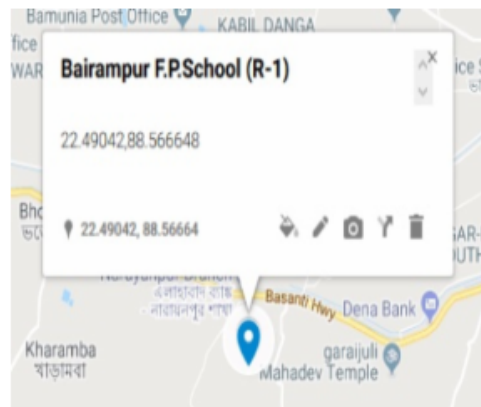

Google Map View