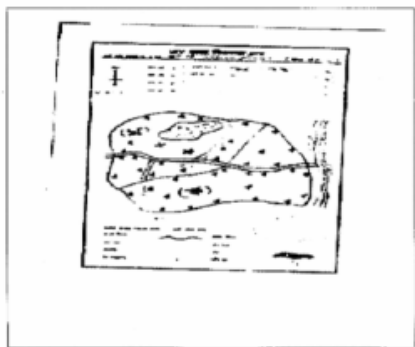

Nazri Naksha