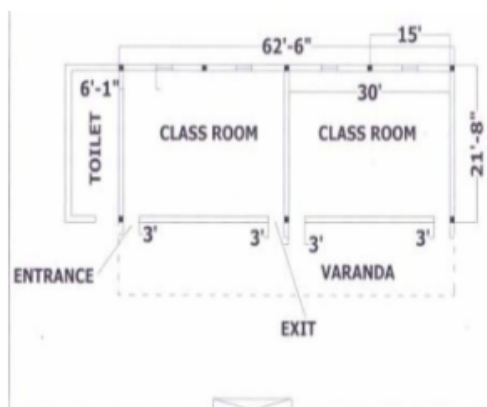

নির্বাচক নিবন্ধন আধিকারিকের স্বাক্ষর

Nazri Naksha

Google Map View

Polling Station Building Front View

Polling Station Front View

Cad View

Key MAP View

1 নাম : রাকিয়া খাতুন পিতার নাম: হানিফ মোলা বাড়ির নং : 00 বয়স : 27 লিঙ্গ : মহিলা	TDM2080356 ফটো উপলব্ধ	2 নাম : মৌসুমী ঘোষ স্বামীর নাম: অজয় কুমার ঘোষ বাড়ির নং : এন0123 বয়স : 25 লিঙ্গ : মহিলা	TDM2685147 ফটো উপলব্ধ	3 নাম : কৃষ্ণা ঘোষ স্বামীর নাম: দীপক কুমার ঘোষ বাড়ির নং : n0015 বয়স : 45 লিঙ্গ : মহিলা	TDM2450401 ফটো উপলব্ধ
4 নাম : প্রভাস ঘোষ পিতার নাম: শঙ্কর ঘোষ বাড়ির নং : n0012 বয়স : 28 লিঙ্গ : পুরুষ	TDM1824788 ফটো উপলব্ধ	5 নাম : রনজিত ঘোষ পিতার নাম: সুশান্ত ঘোষ বাড়ির নং : 00 বয়স : 27 লিঙ্গ : পুরুষ	TDM2070381 ফটো উপলব্ধ	6 নাম : শঙ্কর কুমার ঘোষ পিতার নাম: রতন চন্দ্র ঘোষ বাড়ির নং : n0003 বয়স : 40 লিঙ্গ : পুরুষ	CCR2454148 ফটো উপলব্ধ
7 নাম : রাধি ঘোষ স্বামীর নাম: সঞ্জয় ঘোষ বাড়ির নং : এন0009 বয়স : 29 লিঙ্গ : মহিলা	TDM2926350 ফটো উপলব্ধ	8 নাম : বরন ঘোষ পিতার নাম: প্রবোধ ঘোষ বাড়ির নং : n0032 বয়স : 41 লিঙ্গ : পুরুষ	CCR2126100 ফটো উপলব্ধ	9 নাম : তারক ঘোষ পিতার নাম: গোপাল ঘোষ বাড়ির নং : n0052 বয়স : 27 লিঙ্গ : পুরুষ	TDM1700954 ফটো উপলব্ধ
10 নাম : দেবাশিষ ঘোষ পিতার নাম: কানাই লাল ঘোষ বাড়ির নং : n0009 বয়স : 42 লিঙ্গ : পুরুষ	CCR2125920 ফটো উপলব্ধ	11 নাম : অদিতি সরকার পিতার নাম: অজিত কুমার সরকার বাড়ির নং : 210 বয়স : 27 লিঙ্গ : মহিলা	YDY1224054 ফটো উপলব্ধ	12 নাম : সুচিত্রা ঘোষ স্বামীর নাম: গোস্ট ঘোষ বাড়ির নং : n0067 বয়স : 51 লিঙ্গ : মহিলা	TDM2393056 ফটো উপলব্ধ
13 নাম : রবীন্দ্রনাথ ঘোষ পিতার নাম: মঙ্গলাই ঘোষ বাড়ির নং : n0006 বয়স : 71 লিঙ্গ : পুরুষ	TDM2941185 ফটো উপলব্ধ	14 নাম : পরেশ চন্দ্র ঘোষ পিতার নাম: রতন চন্দ্র ঘোষ বাড়ির নং : n0011 বয়স : 56 লিঙ্গ : পুরুষ	TDM2679611 ফটো উপলব্ধ	15 নাম : অঞ্জুবালা ঘোষ স্বামীর নাম: সুশীল কুমার ঘোষ বাড়ির নং : n0032 বয়স : 54 লিঙ্গ : মহিলা	TDM2397933 ফটো উপলব্ধ
16 নাম : সোমাত্রী ঘোষ স্বামীর নাম: বাপী ঘোষ বাড়ির নং : n0066 বয়স : 27 লিঙ্গ : মহিলা	TDM1939370 ফটো উপলব্ধ	17 নাম : দীপক ঘোষ পিতার নাম: রামপদ ঘোষ বাড়ির নং : n0015 বয়স : 47 লিঙ্গ : পুরুষ	CCR1492099 ফটো উপলব্ধ	18 নাম : সুশীল ঘোষ পিতার নাম: বিপিন ঘোষ বাড়ির নং : n0069 বয়স : 62 লিঙ্গ : পুরুষ	CCR2454262 ফটো উপলব্ধ
19 নাম : রঞ্জিত কুমার ঘোষ পিতার নাম: কমল পদ ঘোষ বাড়ির নং : n0062 বয়স : 36 লিঙ্গ : পুরুষ	CCR2902328 ফটো উপলব্ধ	20 নাম : আশিষ কুমার ঘোষ পিতার নাম: নিমাই চন্দ্র ঘোষ বাড়ির নং : n0009 বয়স : 45 লিঙ্গ : পুরুষ	CCR1356591 ফটো উপলব্ধ	21 নাম : অভিষেক ঘোষ পিতার নাম: স্বপন কুমার ঘোষ বাড়ির নং : n0062 বয়স : 29 লিঙ্গ : পুরুষ	TDM1701028 ফটো উপলব্ধ
22 নাম : সুশান্ত ঘোষ পিতার নাম: নিধিরাম ঘোষ বাড়ির নং : n0057 বয়স : 69 লিঙ্গ : পুরুষ	TDM2919553 ফটো উপলব্ধ	23 নাম : সঞ্জিত ঘোষ পিতার নাম: সুশান্ত ঘোষ বাড়ির নং : n0057 বয়স : 33 লিঙ্গ : পুরুষ	TDM1594639 ফটো উপলব্ধ	24 নাম : শীতল ঘোষ পিতার নাম: নগেন্দ্র ঘোষ বাড়ির নং : n0025 বয়স : 80 লিঙ্গ : পুরুষ	TDM2916351 ফটো উপলব্ধ
25 নাম : রাজু ঘোষ পিতার নাম: সুশীল ঘোষ বাড়ির নং : n0069 বয়স : 39 লিঙ্গ : পুরুষ	CCR2902823 ফটো উপলব্ধ	26 নাম : মিঠুন ঘোষ পিতার নাম: কৃষ্ণপদ ঘোষ বাড়ির নং : n0027 বয়স : 40 লিঙ্গ : পুরুষ	TDM0819078 ফটো উপলব্ধ	27 নাম : রাজকুমার ঘোষ পিতার নাম: উত্তম ঘোষ বাড়ির নং : এন0026 বয়স : 24 লিঙ্গ : পুরুষ	TDM2685089 ফটো উপলব্ধ
28 নাম : মনোশী ঘোষ স্বামীর নাম: ছোট্ট ঘোষ বাড়ির নং : এন003 বয়স : 37 লিঙ্গ : মহিলা	TDM2685238 ফটো উপলব্ধ	29 নাম : প্রিয়ঙ্কা ঘোষ পিতার নাম: বিশ্বজিৎ ঘোষ বাড়ির নং : এন032 বয়স : 24 লিঙ্গ : মহিলা	TDM2685246 ফটো উপলব্ধ	30 নাম : রুপা ঘোষ স্বামীর নাম: রঞ্জিত কুমার ঘোষ বাড়ির নং : n 00 বয়স : 34 লিঙ্গ : মহিলা	CCR2902831 ফটো উপলব্ধ