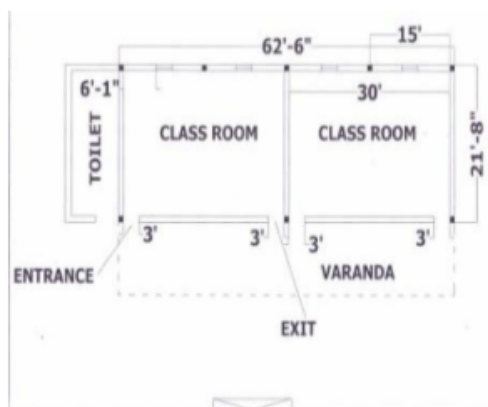

নির্বাচক নিবন্ধন আধিকারিকের স্বাক্ষর

Nazri Naksha

Google Map View

Polling Station Building Front View

Polling Station Front View

Cad View

Key MAP View

1	WB/14/107/459543	নাম : সেখ আব্দুল মান্নান পিতার নাম: সেখ বাবুরদ্দিন বাড়ির নং : n0004 বয়স : 67 লিঙ্গ : পুরুষ	ফটো উপলব্ধ	2	WB/14/107/459147	নাম : সাহানারা বিবি স্বামীর নাম: সেখ আব্দুল মান্নান বাড়ির নং : n0004 বয়স : 56 লিঙ্গ : মহিলা	ফটো উপলব্ধ	3	TDM2155570	নাম : সেখ নাসিরুদ্দিন পিতার নাম: সেখ ইয়াকুব বাড়ির নং : n0012 বয়স : 46 লিঙ্গ : পুরুষ	ফটো উপলব্ধ
4	TDM1260868	নাম : আসমা বিবি স্বামীর নাম: সেখ নাসিরুদ্দিন বাড়ির নং : n0012 বয়স : 41 লিঙ্গ : মহিলা	ফটো উপলব্ধ	5	TDM1596006	নাম : আজহারউদ্দিন পিতার নাম: মোঃ সিরাজুল হক বাড়ির নং : n0150 বয়স : 30 লিঙ্গ : পুরুষ	ফটো উপলব্ধ	6	TDM1065952	নাম : মোঃ রসিদ আহমেদ পিতার নাম: জামিলুর রহমান বাড়ির নং : n0150 বয়স : 36 লিঙ্গ : পুরুষ	ফটো উপলব্ধ
7	CCR2597029	নাম : সেখ আসাদুল হক পিতার নাম: সেখ শুকচাঁদ বাড়ির নং : n0150 বয়স : 39 লিঙ্গ : পুরুষ	ফটো উপলব্ধ	8	CCR2588218	নাম : সাবিনা ইয়াসমিন স্বামীর নাম: সেখ আমিরুল ইসলাম বাড়ির নং : n0149 বয়স : 38 লিঙ্গ : মহিলা	ফটো উপলব্ধ	9	CCR2596880	নাম : মুসলিমা বিবি স্বামীর নাম: ইমান আলি মোল্যা বাড়ির নং : n0147 বয়স : 40 লিঙ্গ : মহিলা	ফটো উপলব্ধ
10	TDM1595883	নাম : জাহাঙ্গীর খাঁ পিতার নাম: মুজিত খাঁ বাড়ির নং : n0106 বয়স : 30 লিঙ্গ : পুরুষ	ফটো উপলব্ধ	11	TDM1344720	নাম : বারিক আলি খাঁ পিতার নাম: মুজিত খাঁ বাড়ির নং : n0106 বয়স : 32 লিঙ্গ : পুরুষ	ফটো উপলব্ধ	12	CCR2228310	নাম : আমেনা বিবি স্বামীর নাম: সামসুদ্দিন খাঁ বাড়ির নং : n0106 বয়স : 40 লিঙ্গ : মহিলা	ফটো উপলব্ধ
13	TDM2163152	নাম : ফজিলা বিবি স্বামীর নাম: আন্দার খাঁ বাড়ির নং : n0106 বয়স : 60 লিঙ্গ : মহিলা	ফটো উপলব্ধ	14	TDM0824417	নাম : নূর হোসেন খাঁ পিতার নাম: নূর আমিন খাঁ বাড়ির নং : n0110 বয়স : 37 লিঙ্গ : পুরুষ	ফটো উপলব্ধ	15	WB/14/107/459252	নাম : সালেহার খাঁ স্বামীর নাম: নূর আমিন খাঁ বাড়ির নং : n0110 বয়স : 55 লিঙ্গ : মহিলা	ফটো উপলব্ধ
16	TDM2158384	নাম : সাকিলা বিবি স্বামীর নাম: আকবর মোল্যা বাড়ির নং : n0078 বয়স : 60 লিঙ্গ : মহিলা	ফটো উপলব্ধ	17	CCR2926475	নাম : রিজিয়া বিবি স্বামীর নাম: আলাউদ্দিন মোল্লা বাড়ির নং : n0143 বয়স : 50 লিঙ্গ : মহিলা	ফটো উপলব্ধ	18	TDM2547719	নাম : খুকু বিবি স্বামীর নাম: মিজানুর রহমান বাড়ির নং : n0184 বয়স : 28 লিঙ্গ : মহিলা	ফটো উপলব্ধ
19	TDM2563005	নাম : মনিরা খাতুন পিতার নাম: ছায়েদ আলি মোল্যা বাড়ির নং : n200 বয়স : 26 লিঙ্গ : মহিলা	ফটো উপলব্ধ	20	TDM2009827	নাম : জাসমিনারা বিবি স্বামীর নাম: সেখ ইকবাল আলি বাড়ির নং : n0190 বয়স : 26 লিঙ্গ : মহিলা	ফটো উপলব্ধ	21	TDM1940097	নাম : কারিমা বিবি স্বামীর নাম: কাইজার আলি মোল্যা বাড়ির নং : n0174 বয়স : 27 লিঙ্গ : মহিলা	ফটো উপলব্ধ
22	TDM1940105	নাম : আমিনা বিবি স্বামীর নাম: সরিফুল ইসলাম মোল্লা বাড়ির নং : n0175 বয়স : 27 লিঙ্গ : মহিলা	ফটো উপলব্ধ	23	TDM1940113	নাম : ছাপিয়া খাতুন পিতার নাম: আকবর মোল্যা বাড়ির নং : n0176 বয়স : 35 লিঙ্গ : মহিলা	ফটো উপলব্ধ	24	TDM1940121	নাম : মিজানুর মোল্যা পিতার নাম: আকবর মোল্যা বাড়ির নং : n0078 বয়স : 27 লিঙ্গ : পুরুষ	ফটো উপলব্ধ
25	TDM1471929	নাম : আছিয়া বিবি স্বামীর নাম: নূর হোসেন খাঁ বাড়ির নং : 110 বয়স : 32 লিঙ্গ : মহিলা	ফটো উপলব্ধ	26	TDM1471747	নাম : ফিরুজা খাতুন খাঁ পিতার নাম: মুজিত খাঁ বাড়ির নং : 106 বয়স : 33 লিঙ্গ : মহিলা	ফটো উপলব্ধ	27	TDM1939982	নাম : সবনম খানম পিতার নাম: মোঃ সিরাজুল হক বাড়ির নং : n0164 বয়স : 27 লিঙ্গ : মহিলা	ফটো উপলব্ধ
28	TDM2009819	নাম : রহিমা বিবি স্বামীর নাম: মোজাফফর মোল্যা বাড়ির নং : n0189 বয়স : 27 লিঙ্গ : মহিলা	ফটো উপলব্ধ	29	TDM2009835	নাম : সেলিমা খাতুন পিতার নাম: সাহাবুদ্দিন মোল্যা বাড়ির নং : n0191 বয়স : 26 লিঙ্গ : মহিলা	ফটো উপলব্ধ	30	TDM2009843	নাম : আঞ্জুমা খাতুন পিতার নাম: মান্নান মোল্যা বাড়ির নং : n0192 বয়স : 28 লিঙ্গ : মহিলা	ফটো উপলব্ধ