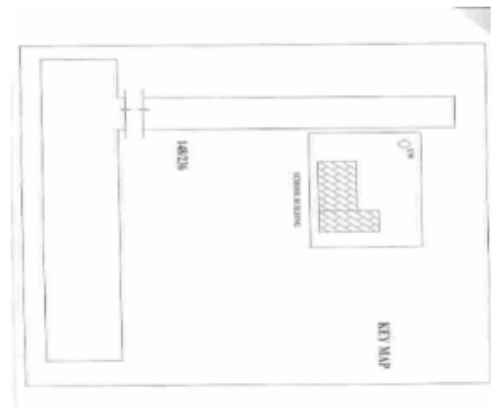

নির্বাচক নিবন্ধন আধিকারিকের স্বাক্ষর

Nazri Naksha

Google Map View

Polling Station Building Front View

Polling Station Front View

Cad View

Key MAP View

1 নাম : আবুসদ্দিক আলি মোল্লা পিতার নাম: ছামাদ আলি মোল্লা বাড়ির নং : n0141 বয়স : 42 লিঙ্গ : পুরুষ	CCR2165850 ফটো উপলব্ধ	2 নাম : মোজাম মোল্যা পিতার নাম: কুরবান মোল্যা বাড়ির নং : n0168 বয়স : 40 লিঙ্গ : পুরুষ	TDM1268333 ফটো উপলব্ধ	3 নাম : ইউসুপ আলি মোল্যা পিতার নাম: ইউনুছ আলি মোল্যা বাড়ির নং : n0013 বয়স : 31 লিঙ্গ : পুরুষ	TDM1480896 ফটো উপলব্ধ
4 নাম : সামিনা বিবি স্বামীর নাম: বন্ধার মোল্যা বাড়ির নং : n0183 বয়স : 42 লিঙ্গ : মহিলা	TDM0895722 ফটো উপলব্ধ	5 নাম : ফজিলা বিবি স্বামীর নাম: কুতুবদ্দিন মোল্যা বাড়ির নং : n0180 বয়স : 54 লিঙ্গ : মহিলা	TDM0895706 ফটো উপলব্ধ	6 নাম : রফিকুল মোল্যা পিতার নাম: রহিম মোল্যা বাড়ির নং : n0130 বয়স : 39 লিঙ্গ : পুরুষ	TDM1268119 ফটো উপলব্ধ
7 নাম : খাদিজা বিবি স্বামীর নাম: রফিকুল মোল্যা বাড়ির নং : n0130 বয়স : 37 লিঙ্গ : মহিলা	TDM1268283 ফটো উপলব্ধ	8 নাম : তাজমিরা বিবি স্বামীর নাম: বারিক আলি মোল্যা বাড়ির নং : n0162 বয়স : 33 লিঙ্গ : মহিলা	TDM1268077 ফটো উপলব্ধ	9 নাম : আরজিনা খাতুন পিতার নাম: এব্রাহিম মোল্যা বাড়ির নং : n0093 বয়স : 30 লিঙ্গ : মহিলা	TDM1706936 ফটো উপলব্ধ
10 নাম : রবিজান বিবি মোল্যা স্বামীর নাম: এলাবঙ্গ মোল্লা বাড়ির নং : n0090 বয়স : 65 লিঙ্গ : মহিলা	TDM2313963 ফটো উপলব্ধ	11 নাম : আজিবর মোল্যা মায়ের নাম: আবুজান বিবি বাড়ির নং : n0090 বয়স : 42 লিঙ্গ : পুরুষ	CCR2493914 ফটো উপলব্ধ	12 নাম : ওহাব আলি মোল্লা পিতার নাম: শুকচাঁদ মোল্লা বাড়ির নং : n0110 বয়স : 35 লিঙ্গ : পুরুষ	CCR2912244 ফটো উপলব্ধ
13 নাম : রাচেক আলি মোল্যা পিতার নাম: শুকচাঁদ মোল্যা বাড়ির নং : n0110 বয়স : 42 লিঙ্গ : পুরুষ	CCR2233898 ফটো উপলব্ধ	14 নাম : মঞ্জুরা বিবি স্বামীর নাম: রাচেক আলি মোল্যা বাড়ির নং : n0110 বয়স : 38 লিঙ্গ : মহিলা	TDM1267475 ফটো উপলব্ধ	15 নাম : মাজিদা বিবি স্বামীর নাম: ওহাব আলি মোল্লা বাড়ির নং : n0110 বয়স : 35 লিঙ্গ : মহিলা	TDM1267483 ফটো উপলব্ধ
16 নাম : রাখিবুল মোলা পিতার নাম: ইব্রাহিম মোলা বাড়ির নং : N0093 বয়স : 24 লিঙ্গ : পুরুষ	TDM2518223 ফটো উপলব্ধ	17 নাম : সেরিনা বিবি স্বামীর নাম: এহিদ মোল্যা বাড়ির নং : নং 164 বয়স : 25 লিঙ্গ : মহিলা	TDM2518504 ফটো উপলব্ধ	18 নাম : আজগার আলি মোল্যা পিতার নাম: ছায়েদালি মোল্যা বাড়ির নং : N0164 বয়স : 24 লিঙ্গ : পুরুষ	TDM2518918 ফটো উপলব্ধ
19 নাম : সাকির আলি মোল্যা পিতার নাম: গোলাম মোল্যা বাড়ির নং : N0067 বয়স : 24 লিঙ্গ : পুরুষ	TDM2518231 ফটো উপলব্ধ	20 নাম : ছায়পান বিবি স্বামীর নাম: মুঞ্চুর আলি মোল্যা বাড়ির নং : n0164 বয়স : 65 লিঙ্গ : মহিলা	TDM2421998 ফটো উপলব্ধ	21 নাম : মনিরুল মোল্লা পিতার নাম: জাকির মোল্লা বাড়ির নং : নং 168 বয়স : 25 লিঙ্গ : পুরুষ	TDM2518892 ফটো উপলব্ধ
22 নাম : সাজিদা বিবি স্বামীর নাম: গোলাম মোল্যা বাড়ির নং : n0168 বয়স : 41 লিঙ্গ : মহিলা	TDM1267632 ফটো উপলব্ধ	23 নাম : খোদেদজান বিবি স্বামীর নাম: ছায়েদ আলি মোল্যা বাড়ির নং : n0164 বয়স : 51 লিঙ্গ : মহিলা	CCR2493849 ফটো উপলব্ধ	24 নাম : ছায়ড আলি মোলা পিতার নাম: ফজিত আলি মোল্যা বাড়ির নং : n0205 বয়স : 27 লিঙ্গ : পুরুষ	TDM2012169 ফটো উপলব্ধ
25 নাম : গোলাম মলি পিতার নাম: হারান মলি বাড়ির নং : n0067 বয়স : 53 লিঙ্গ : পুরুষ	TDM2421808 ফটো উপলব্ধ	26 নাম : ইব্রাহিম মলি পিতার নাম: মোক্তার মোল্লা বাড়ির নং : n0093 বয়স : 55 লিঙ্গ : পুরুষ	TDM2322329 ফটো উপলব্ধ	27 নাম : আজান আলি মোল্যা পিতার নাম: ছায়েদ আলি মোল্যা বাড়ির নং : n0164 বয়স : 31 লিঙ্গ : পুরুষ	TDM1943810 ফটো উপলব্ধ
28 নাম : রহমাতুল্লা মোল্যা পিতার নাম: গোলাম মোল্যা বাড়ির নং : n0067 বয়স : 30 লিঙ্গ : পুরুষ	TDM1943844 ফটো উপলব্ধ	29 নাম : আমিরুল মোল্যা পিতার নাম: জাকির মোল্যা বাড়ির নং : n0168 বয়স : 27 লিঙ্গ : পুরুষ	TDM1943935 ফটো উপলব্ধ	30 নাম : হামিদা বিবি স্বামীর নাম: মুজিত আলি মোল্যা বাড়ির নং : 130 বয়স : 55 লিঙ্গ : মহিলা	TDM2828218 ফটো উপলব্ধ