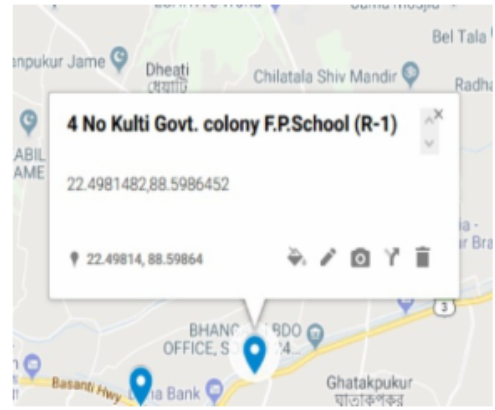

Google Map View