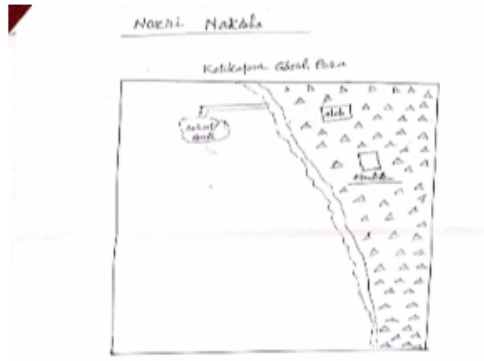

Nazri Naksha