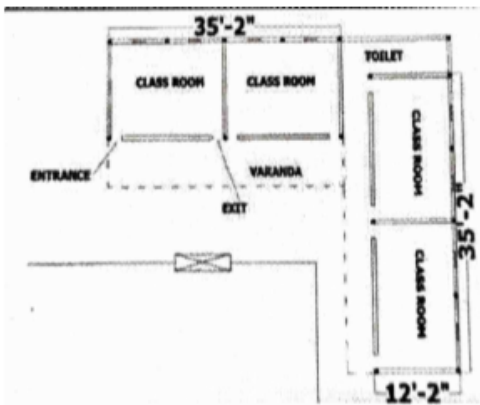

নির্বাচক নিবন্ধন আধিকারিকের স্বাক্ষর

Nazri Naksha

Google Map View

Polling Station Building Front View

Polling Station Front View

Cad View

Key MAP View

1	WB/14/107/516091	নাম : মরিয়াম বিবি স্বামীর নাম: রাজ্জাক আলি মোল্যা বাড়ির নং : n0139 বয়স : 71 লিঙ্গ : মহিলা	ফটো উপলব্ধ	2	CCR2487718	নাম : রোস্তুম মোল্যা পিতার নাম: রাজ্জাক আলি মোল্যা বাড়ির নং : n0139 বয়স : 48 লিঙ্গ : পুরুষ	ফটো উপলব্ধ	3	CCR1496926	নাম : সাহানারা বিবি স্বামীর নাম: রোস্তুম মোল্যা বাড়ির নং : 139 বয়স : 44 লিঙ্গ : মহিলা	ফটো উপলব্ধ
4	TDM1840602	নাম : সাইফুল্লাহ ঘরামী পিতার নাম: আব্দুল হাকিম ঘরামী বাড়ির নং : n0014 বয়স : 31 লিঙ্গ : পুরুষ	ফটো উপলব্ধ	5	TDM1840586	নাম : সিরাজুল ইসলাম তরফদার পিতার নাম: ছিদ্দিক তরফদার বাড়ির নং : n0139 বয়স : 30 লিঙ্গ : পুরুষ	ফটো উপলব্ধ	6	TDM1945898	নাম : আমিনা খাতুন বিবি স্বামীর নাম: সফিক আলি মোল্যা বাড়ির নং : n0219 বয়স : 31 লিঙ্গ : মহিলা	ফটো উপলব্ধ
7	CCR1354281	নাম : আখের আলি মোল্যা পিতার নাম: ইমান মোল্যা বাড়ির নং : n0002 বয়স : 43 লিঙ্গ : পুরুষ	ফটো উপলব্ধ	8	TDM1606532	নাম : ফরিদা বিবি স্বামীর নাম: আখের মোল্যা বাড়ির নং : n0002 বয়স : 38 লিঙ্গ : মহিলা	ফটো উপলব্ধ	9	TDM1606896	নাম : নেছারুন বিবি স্বামীর নাম: এছরাফিল মোল্যা বাড়ির নং : n0204 বয়স : 34 লিঙ্গ : মহিলা	ফটো উপলব্ধ
10	TDM1866136	নাম : নাজমা বিবি মায়ের নাম: রাবিয়া শিকারী বাড়ির নং : n0213 বয়স : 47 লিঙ্গ : মহিলা	ফটো উপলব্ধ	11	TDM2023729	নাম : উম্মে সালামা বিবি স্বামীর নাম: সফিকুল ইসলাম বাড়ির নং : n0232 বয়স : 34 লিঙ্গ : মহিলা	ফটো উপলব্ধ	12	TDM2023737	নাম : সাবির মোল্লা পিতার নাম: আসান মোল্লা বাড়ির নং : n0233 বয়স : 26 লিঙ্গ : পুরুষ	ফটো উপলব্ধ
13	TDM2023794	নাম : নাজিরা বিবি স্বামীর নাম: নবির আলি মোল্যা বাড়ির নং : n0239 বয়স : 28 লিঙ্গ : মহিলা	ফটো উপলব্ধ	14	TDM2023950	নাম : জাহানারা বিবি স্বামীর নাম: আব্দুল ওয়াদুদ তরফদার বাড়ির নং : n0255 বয়স : 32 লিঙ্গ : মহিলা	ফটো উপলব্ধ	15	TDM2023976	নাম : সেরিনা বিবি স্বামীর নাম: দীন মহম্মাদ সেখ বাড়ির নং : n0257 বয়স : 30 লিঙ্গ : মহিলা	ফটো উপলব্ধ
16	TDM2023992	নাম : রেজিনা বিবি স্বামীর নাম: সিরাজুল খাঁ বাড়ির নং : n0869 বয়স : 31 লিঙ্গ : মহিলা	ফটো উপলব্ধ	17	TDM2680841	নাম : নুরজাহান পিতার নাম: হবিবুর রহমান বাড়ির নং : 161 বয়স : 43 লিঙ্গ : মহিলা	ফটো উপলব্ধ	18	TDM2050177	নাম : সরিফ মোল্যা পিতার নাম: রোস্তুম মোল্যা বাড়ির নং : এন0139 বয়স : 25 লিঙ্গ : পুরুষ	ফটো উপলব্ধ
19	TDM2023687	নাম : ফতেমা বিবি স্বামীর নাম: আশাদুল মোল্যা বাড়ির নং : n0228 বয়স : 29 লিঙ্গ : মহিলা	ফটো উপলব্ধ	20	CCR2487858	নাম : ইয়ারন বিবি স্বামীর নাম: শিদ্দিক আলি শিকারী বাড়ির নং : n0139 বয়স : 42 লিঙ্গ : মহিলা	ফটো উপলব্ধ	21	TDM1840255	নাম : রুনা ফকির বিবি স্বামীর নাম: হোসেন আলি মোল্যা বাড়ির নং : n0002 বয়স : 35 লিঙ্গ : মহিলা	ফটো উপলব্ধ
22	TDM2023810	নাম : আসমা খাতুন পিতার নাম: মোজাম্মেল মোল্লা বাড়ির নং : n0241 বয়স : 26 লিঙ্গ : মহিলা	ফটো উপলব্ধ	23	TDM2408441	নাম : রহিমা বিবি স্বামীর নাম: আব্দুল হাকিম ঘরামী ঘরামি বাড়ির নং : n0014 বয়স : 57 লিঙ্গ : মহিলা	ফটো উপলব্ধ	24	TDM2470243	নাম : শোমজান বিবি স্বামীর নাম: সাবুরদ্দি আলি মোল্যা বাড়ির নং : n0002 বয়স : 80 লিঙ্গ : মহিলা	ফটো উপলব্ধ
25	TDM2470268	নাম : জোহরা বিবি স্বামীর নাম: ইমান আলি মোল্যা বাড়ির নং : n0002 বয়স : 55 লিঙ্গ : মহিলা	ফটো উপলব্ধ	26	CCR2487833	নাম : সিদ্দিক মর্শিদ তরফদার পিতার নাম: সদরদ্দিন তরফদার বাড়ির নং : n0139 বয়স : 41 লিঙ্গ : পুরুষ	ফটো উপলব্ধ	27	TDM3013836	নাম : সাবানা আজমি পিতার নাম: রোস্তুম মোলা বাড়ির নং : রানীগাছি বয়স : 21 লিঙ্গ : মহিলা	ফটো উপলব্ধ
28	TDM2408367	নাম : আব্দুল হাকিম ঘরামী পিতার নাম: কওছর আলি ঘরামী বাড়ির নং : n0014 বয়স : 60 লিঙ্গ : পুরুষ	ফটো উপলব্ধ	29	CCR1352913	নাম : রোকিয়া বিবি স্বামীর নাম: মুনছুর আলি শিকারী বাড়ির নং : n0146 বয়স : 61 লিঙ্গ : মহিলা	ফটো উপলব্ধ	30	TDM2829687	নাম : নীলুফা খাতুন স্বামীর নাম: সাবির মোল্লা বাড়ির নং : 5 বয়স : 30 লিঙ্গ : মহিলা	ফটো উপলব্ধ