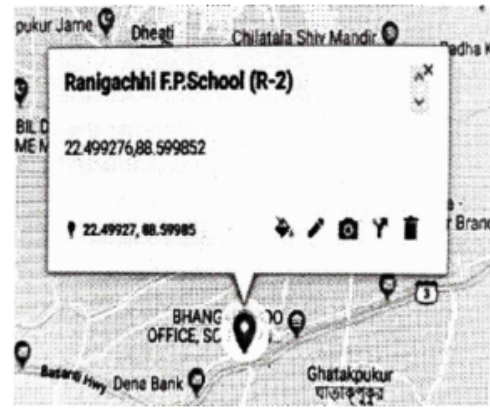

Google Map View