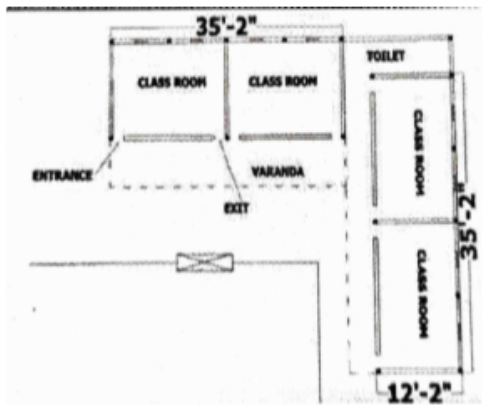

নির্বাচক নিবন্ধন আধিকারিকের স্বাক্ষর

Nazri Naksha

Google Map View

Polling Station Building Front View

Polling Station Front View

Cad View

Key MAP View

1 নাম : মাজিদা খাতুন স্বামীর নাম: সাহানুর মোল্যা বাড়ির নং : এন0012 বয়স : 27 লিঙ্গ : মহিলা	TDM2532133 ফটো উপলব্ধ	2 নাম : সেখ নিজামুদ্দিন পিতার নাম: সেখ জয়নাল বাড়ির নং : n0169 বয়স : 22 লিঙ্গ : পুরুষ	TDM2925279 ফটো উপলব্ধ	3 নাম : সেলিমা খাতুন স্বামীর নাম: সাইফুল্লাহ ঘারামী বাড়ির নং : n0014 বয়স : 28 লিঙ্গ : মহিলা	TDM2915759 ফটো উপলব্ধ
4 নাম : আবুতালেব ঘারামী পিতার নাম: কাসেম ঘারামী বাড়ির নং : এন00 বয়স : 61 লিঙ্গ : পুরুষ	TDM2997542 ফটো উপলব্ধ	5 নাম : ফরিদা ঘারামী স্বামীর নাম: আবুতালেব ঘারামী বাড়ির নং : এন00 বয়স : 46 লিঙ্গ : মহিলা	TDM2693497 ফটো উপলব্ধ	6 নাম : মাহুজা খাতুন স্বামীর নাম: হাবিবুল্লা ঘারামী বাড়ির নং : এন0136 বয়স : 24 লিঙ্গ : মহিলা	TDM2933208 ফটো উপলব্ধ
7 নাম : আফরুজা খাতুন পিতার নাম: নওয়াব আলি মোল্যা বাড়ির নং : এন0106 বয়স : 24 লিঙ্গ : মহিলা	IDR1998665 ফটো উপলব্ধ	8 নাম : আসমিরা খাতুন স্বামীর নাম: আরাবুল তরফদার বাড়ির নং : 000 বয়স : 22 লিঙ্গ : মহিলা	TDM2937027 ফটো উপলব্ধ	9 নাম : মনজুরা খাতুন পিতার নাম: আনসার মোল্লা বাড়ির নং : 00 বয়স : 28 লিঙ্গ : মহিলা	YMM2357424 ফটো উপলব্ধ
10 নাম : মসিবুর ঘারামী পিতার নাম: ফি. রুজুল ঘারামী বাড়ির নং : এন0027 বয়স : 22 লিঙ্গ : পুরুষ	TDM2904332 ফটো উপলব্ধ	11 নাম : মুজিত ঘারামী পিতার নাম: আতাব আলি বাড়ির নং : এন0049 বয়স : 48 লিঙ্গ : পুরুষ	TDM2988277 ফটো উপলব্ধ	12 নাম : সিরাজুল ঘারামী পিতার নাম: আতাব আলি ঘারামী বাড়ির নং : এন0049 বয়স : 47 লিঙ্গ : পুরুষ	CCR2486652 ফটো উপলব্ধ
13 নাম : রেহেনা খাতুন বিবি স্বামীর নাম: মুজিত ঘারামী বাড়ির নং : এন0049 বয়স : 42 লিঙ্গ : মহিলা	CCR2600757 ফটো উপলব্ধ	14 নাম : রোশনাফা বিবি স্বামীর নাম: সিরাজুল ঘারামী বাড়ির নং : এন0049 বয়স : 42 লিঙ্গ : মহিলা	TDM1606474 ফটো উপলব্ধ	15 নাম : রিয়াজুল ঘারামী পিতার নাম: সিরাজুল ঘারামী বাড়ির নং : এন0049 বয়স : 24 লিঙ্গ : পুরুষ	TDM2529311 ফটো উপলব্ধ
16 নাম : মহম্মদ ইমরান হোসেন ঘারামী পিতার নাম: মুজিত ঘারামী বাড়ির নং : এন0049 বয়স : 22 লিঙ্গ : পুরুষ	TDM2912525 ফটো উপলব্ধ	17 নাম : জাহানারা খাতুন স্বামীর নাম: রবীউল ঘারামী বাড়ির নং : এন00 বয়স : 28 লিঙ্গ : মহিলা	TDM2708113 ফটো উপলব্ধ	18 নাম : মোহাম্মদ আইনুল তরফদার পিতার নাম: মোহাম্মদ সিরাজুল তরফদার বাড়ির নং : 00 বয়স : 21 লিঙ্গ : পুরুষ	TDM2920460 ফটো উপলব্ধ
19 নাম : জাহির হোসাইন তরফদার পিতার নাম: ছুমত আলি তরফদার বাড়ির নং : 00 বয়স : 21 লিঙ্গ : পুরুষ	TDM2924637 ফটো উপলব্ধ	20 নাম : ইমরান হোসেন পিতার নাম: আলাউদ্দিন তরফদার বাড়ির নং : 00 বয়স : 21 লিঙ্গ : পুরুষ	TDM2927028 ফটো উপলব্ধ	21 নাম : জমসের তরফদার পিতার নাম: মোবারেক তরফদার বাড়ির নং : এন0829 বয়স : 64 লিঙ্গ : পুরুষ	TDM2200244 ফটো উপলব্ধ
22 নাম : রওসানারা তরফদার স্বামীর নাম: জমসের তরফদার বাড়ির নং : এন00 বয়স : 51 লিঙ্গ : মহিলা	TDM2200152 ফটো উপলব্ধ	23 নাম : সাবিয়া ইয়াশমিন তরফদার পিতার নাম: জেমসের তরফদার বাড়ির নং : এন0825 বয়স : 32 লিঙ্গ : মহিলা	TDM1840578 ফটো উপলব্ধ	24 নাম : তাহাবুর রহমান তরফদার পিতার নাম: জামসের তরফদার বাড়ির নং : n0065 বয়স : 24 লিঙ্গ : পুরুষ	TDM2912947 ফটো উপলব্ধ
25 নাম : সুরাইয়া পারভীন স্বামীর নাম: আজাজ উদ্দিন ঘারামী বাড়ির নং : এন0022 বয়স : 27 লিঙ্গ : মহিলা	TDM2925246 ফটো উপলব্ধ	26 নাম : সুসিতা দাস পাল স্বামীর নাম: দীপক দাস বাড়ির নং : 00 বয়স : 28 লিঙ্গ : মহিলা	TDM3069069 ফটো উপলব্ধ	27 নাম : নাজমুল হোসেন পিয়াদা পিতার নাম: আরিফ আলি পিয়াদা বাড়ির নং : এন0222 বয়স : 24 লিঙ্গ : পুরুষ	TDM2891893 ফটো উপলব্ধ
28 নাম : জিন্নাতন বিবি স্বামীর নাম: ওহাব ঘারামী বাড়ির নং : এন0080 বয়স : 53 লিঙ্গ : মহিলা	TDM2472884 ফটো উপলব্ধ	29 নাম : ময়রম ঘারামী স্বামীর নাম: সওকাত ঘারামী বাড়ির নং : এন0085 বয়স : 51 লিঙ্গ : মহিলা	TDM2988285 ফটো উপলব্ধ	30 নাম : আনিছ ঘারামী পিতার নাম: সওকাত ঘারামী বাড়ির নং : এন0085 বয়স : 38 লিঙ্গ : পুরুষ	TDM1271808 ফটো উপলব্ধ