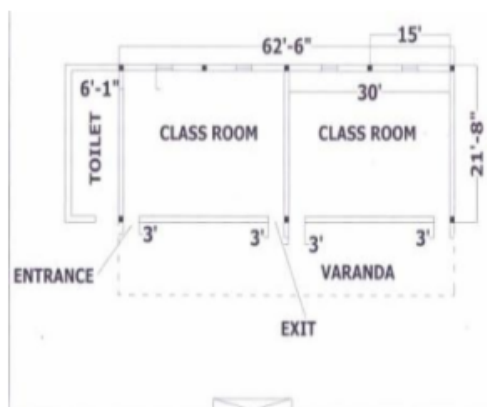

নির্বাচক নিবন্ধন আধিকারিকের স্বাক্ষর

Nazri Naksha

Google Map View

Polling Station Building Front View

Polling Station Front View

Cad View

Key MAP View

1 নাম : মোঃ রুহুল আমিন মোল্লা পিতার নাম: মোঃ গোলাম রসুল মোল্লা বাড়ির নং : n0058 বয়স : 32 লিঙ্গ : পুরুষ	TDM1489087	ফটো উপলব্ধ	2 নাম : রুপা মোল্লা স্বামীর নাম: গোলাম মোল্লা বাড়ির নং : n0058 বয়স : 51 লিঙ্গ : মহিলা	WB/14/107/606338	ফটো উপলব্ধ	3 নাম : গোলাম মোল্লা পিতার নাম: আঃগনি মোল্লা বাড়ির নং : n0058 বয়স : 57 লিঙ্গ : পুরুষ	WB/14/107/606456	ফটো উপলব্ধ
4 নাম : জামাল খাঁ পিতার নাম: মাদার বাড়ির নং : n0042 বয়স : 54 লিঙ্গ : পুরুষ	TDM0959098	ফটো উপলব্ধ	5 নাম : নাজমুন নাহার পিতার নাম: মোঃ নজরুল ইসলাম বাড়ির নং : n0058 বয়স : 38 লিঙ্গ : মহিলা	CCR2804870	ফটো উপলব্ধ	6 নাম : রফিকুল মোল্যা পিতার নাম: বক্রার মোল্যা বাড়ির নং : n0053 বয়স : 36 লিঙ্গ : পুরুষ	TDM1275775	ফটো উপলব্ধ
7 নাম : মোঃ নজরুল ইসলাম পিতার নাম: আব্দুল গনি মোল্যা বাড়ির নং : n0058 বয়স : 69 লিঙ্গ : পুরুষ	WB/14/107/606287	ফটো উপলব্ধ	8 নাম : রোজিনা খাতুন স্বামীর নাম: ছাত্তার মেল্যা বাড়ির নং : n0138 বয়স : 30 লিঙ্গ : মহিলা	TDM1866235	ফটো উপলব্ধ	9 নাম : মুসলিমা বিবি স্বামীর নাম: মনিরুল মোল্যা বাড়ির নং : n0140 বয়স : 32 লিঙ্গ : মহিলা	TDM1866250	ফটো উপলব্ধ
10 নাম : আবিদ হোসেন পিতার নাম: মোস্তাফা মোল্যা বাড়ির নং : n0147 বয়স : 28 লিঙ্গ : পুরুষ	TDM1866326	ফটো উপলব্ধ	11 নাম : মহঃ জাবেদ পিতার নাম: মহঃ সরফুদ্দিন বাড়ির নং : n0150 বয়স : 40 লিঙ্গ : পুরুষ	TDM1866359	ফটো উপলব্ধ	12 নাম : মোঃ হাফিজুল মোল্যা পিতার নাম: গোলাম মোল্যা বাড়ির নং : n0156 বয়স : 30 লিঙ্গ : পুরুষ	TDM1947274	ফটো উপলব্ধ
13 নাম : মনিরুল ইসলাম পিতার নাম: মোস্তাফা মোল্যা বাড়ির নং : n0160 বয়স : 27 লিঙ্গ : পুরুষ	TDM1947316	ফটো উপলব্ধ	14 নাম : অনন্যা আহমেদ পিতার নাম: মোঃ সাহাবুদ্দিন আহমেদ বাড়ির নং : এন0053 বয়স : 25 লিঙ্গ : মহিলা	TDM2380947	ফটো উপলব্ধ	15 নাম : সাহিদা বিবি স্বামীর নাম: নাসির উদ্দিন মোল্লা বাড়ির নং : নং00 বয়স : 29 লিঙ্গ : মহিলা	TDM2428365	ফটো উপলব্ধ
16 নাম : নেহারিয়া খাতুন স্বামীর নাম: মোঃ জাকির হোসেন বাড়ির নং : নং00 বয়স : 28 লিঙ্গ : মহিলা	TDM2598571	ফটো উপলব্ধ	17 নাম : সাবানা খাতুন স্বামীর নাম: মিজানুর মোল্লা বাড়ির নং : N040 বয়স : 25 লিঙ্গ : মহিলা	TDM2427797	ফটো উপলব্ধ	18 নাম : সাবানা পারভীন স্বামীর নাম: কুদ্দুস আলি মোল্যা বাড়ির নং : নং00 বয়স : 26 লিঙ্গ : মহিলা	TDM2428936	ফটো উপলব্ধ
19 নাম : রেহেনা বিবি স্বামীর নাম: সাইফুদ্দিন মোল্যা বাড়ির নং : নং00 বয়স : 31 লিঙ্গ : মহিলা	TDM2428613	ফটো উপলব্ধ	20 নাম : সেরিনা খাতুন স্বামীর নাম: আনফুল আলি মোল্যা বাড়ির নং : নং00 বয়স : 29 লিঙ্গ : মহিলা	TDM2427029	ফটো উপলব্ধ	21 নাম : সুমাইয়া পারভীন স্বামীর নাম: সাইফুল ইসলাম বাড়ির নং : নং00 বয়স : 25 লিঙ্গ : মহিলা	TDM2572113	ফটো উপলব্ধ
22 নাম : রেশমা বিবি স্বামীর নাম: রাজিবুল মোল্লা বাড়ির নং : নং00 বয়স : 29 লিঙ্গ : মহিলা	TDM2428167	ফটো উপলব্ধ	23 নাম : হাসানুরজামান পিতার নাম: বাবুল মোল্লা বাড়ির নং : n0167 বয়স : 28 লিঙ্গ : পুরুষ	TDM1947381	ফটো উপলব্ধ	24 নাম : মমতাজ বেগম পিতার নাম: আব্দুল ওহাব মোল্যা বাড়ির নং : n0131 বয়স : 67 লিঙ্গ : মহিলা	CCR1643238	ফটো উপলব্ধ
25 নাম : ছকিলা বিবি স্বামীর নাম: মমিন মোল্যা বাড়ির নং : n0033 বয়স : 55 লিঙ্গ : মহিলা	TDM2482495	ফটো উপলব্ধ	26 নাম : মনোয়ারা খাতুন পিতার নাম: মোমিন মোল্লা বাড়ির নং : n0033 বয়স : 24 লিঙ্গ : মহিলা	TDM1609114	ফটো উপলব্ধ	27 নাম : নাসির হোসেন মোল্লা পিতার নাম: আব্দুল বারিক মোল্যা বাড়ির নং : উওর বয়স : 29 লিঙ্গ : পুরুষ	TDM1947340	ফটো উপলব্ধ
28 নাম : মনিরা খাতুন স্বামীর নাম: নজমুল হক মোল্যা বাড়ির নং : n0165 বয়স : 31 লিঙ্গ : মহিলা	TDM1947365	ফটো উপলব্ধ	# 29 নাম : সাহিন সুলতানা পিতার নাম: মোহাম্মদ সফিক উদ্দিন আহমেদ বাড়ির নং : n0166 বয়স : 27 লিঙ্গ : মহিলা	TDM1947373	ফটো উপলব্ধ	30 নাম : আসরাফ মোল্যা পিতার নাম: আজত আলি মোল্যা বাড়ির নং : n0170 বয়স : 37 লিঙ্গ : পুরুষ	TDM1947431	ফটো উপলব্ধ