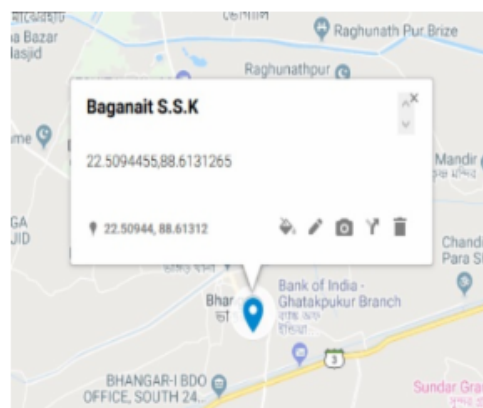

নির্বাচক নিবন্ধন আধিকারিকের স্বাক্ষর

Nazri Naksha

Google Map View

Polling Station Building Front View

Polling Station Front View

Cad View

Key MAP View

1 নাম : মোঃ রুহুল আমিন মোল্লা পিতার নাম: মোঃ গোলাম রসুল মোল্লা বাড়ির নং : n0058 বয়স : 32 লিঙ্গ : পুরুষ	TDM1489087	ফটো উপলব্ধ	2 নাম : রুপা মোল্লা স্বামীর নাম: গোলাম মোল্লা বাড়ির নং : n0058 বয়স : 51 লিঙ্গ : মহিলা	WB/14/107/606338	ফটো উপলব্ধ	3 নাম : গোলাম মোল্লা পিতার নাম: আঃগনি মোল্লা বাড়ির নং : n0058 বয়স : 57 লিঙ্গ : পুরুষ	WB/14/107/606456	ফটো উপলব্ধ
4 নাম : জামাল খাঁ পিতার নাম: মাদার বাড়ির নং : n0042 বয়স : 54 লিঙ্গ : পুরুষ	TDM0959098	ফটো উপলব্ধ	5 নাম : নাজমুন নাহার পিতার নাম: মোঃ নজরুল ইসলাম বাড়ির নং : n0058 বয়স : 38 লিঙ্গ : মহিলা	CCR2804870	ফটো উপলব্ধ	6 নাম : রফিকুল মোল্যা পিতার নাম: বক্রার মোল্যা বাড়ির নং : n0053 বয়স : 36 লিঙ্গ : পুরুষ	TDM1275775	ফটো উপলব্ধ
7 নাম : মোঃ নজরুল ইসলাম পিতার নাম: আব্দুল গনি মোল্যা বাড়ির নং : n0058 বয়স : 69 লিঙ্গ : পুরুষ	WB/14/107/606287	ফটো উপলব্ধ	8 নাম : রোজিনা খাতুন স্বামীর নাম: ছাত্তার মেল্যা বাড়ির নং : n0138 বয়স : 30 লিঙ্গ : মহিলা	TDM1866235	ফটো উপলব্ধ	9 নাম : মুসলিমা বিবি স্বামীর নাম: মনিরুল মোল্যা বাড়ির নং : n0140 বয়স : 32 লিঙ্গ : মহিলা	TDM1866250	ফটো উপলব্ধ
10 নাম : আবিদ হোসেন পিতার নাম: মোস্তাফা মোল্যা বাড়ির নং : n0147 বয়স : 28 লিঙ্গ : পুরুষ	TDM1866326	ফটো উপলব্ধ	11 নাম : মহঃ জাবেদ পিতার নাম: মহঃ সরফুদ্দিন বাড়ির নং : n0150 বয়স : 40 লিঙ্গ : পুরুষ	TDM1866359	ফটো উপলব্ধ	12 নাম : মোঃ হাফিজুল মোল্যা পিতার নাম: গোলাম মোল্যা বাড়ির নং : n0156 বয়স : 30 লিঙ্গ : পুরুষ	TDM1947274	ফটো উপলব্ধ
13 নাম : মনিরুল ইসলাম পিতার নাম: মোস্তাফা মোল্যা বাড়ির নং : n0160 বয়স : 27 লিঙ্গ : পুরুষ	TDM1947316	ফটো উপলব্ধ	14 নাম : অনন্যা আহমেদ পিতার নাম: মোঃ সাহাবুদ্দিন আহমেদ বাড়ির নং : এন0053 বয়স : 25 লিঙ্গ : মহিলা	TDM2380947	ফটো উপলব্ধ	15 নাম : সাহিদা বিবি স্বামীর নাম: নাসির উদ্দিন মোল্লা বাড়ির নং : নং00 বয়স : 29 লিঙ্গ : মহিলা	TDM2428365	ফটো উপলব্ধ
16 নাম : নেহারিয়া খাতুন স্বামীর নাম: মোঃ জাকির হোসেন বাড়ির নং : নং00 বয়স : 28 লিঙ্গ : মহিলা	TDM2598571	ফটো উপলব্ধ	17 নাম : সাবানা খাতুন স্বামীর নাম: মিজানুর মোল্লা বাড়ির নং : N040 বয়স : 25 লিঙ্গ : মহিলা	TDM2427797	ফটো উপলব্ধ	18 নাম : সাবানা পারভীন স্বামীর নাম: কুদ্দুস আলি মোল্যা বাড়ির নং : নং00 বয়স : 26 লিঙ্গ : মহিলা	TDM2428936	ফটো উপলব্ধ
19 নাম : রেহেনা বিবি স্বামীর নাম: সাইফুদ্দিন মোল্যা বাড়ির নং : নং00 বয়স : 31 লিঙ্গ : মহিলা	TDM2428613	ফটো উপলব্ধ	20 নাম : সেরিনা খাতুন স্বামীর নাম: আনফুল আলি মোল্যা বাড়ির নং : নং00 বয়স : 29 লিঙ্গ : মহিলা	TDM2427029	ফটো উপলব্ধ	21 নাম : সুমাইয়া পারভীন স্বামীর নাম: সাইফুল ইসলাম বাড়ির নং : নং00 বয়স : 25 লিঙ্গ : মহিলা	TDM2572113	ফটো উপলব্ধ
22 নাম : রেশমা বিবি স্বামীর নাম: রাজিবুল মোল্লা বাড়ির নং : নং00 বয়স : 29 লিঙ্গ : মহিলা	TDM2428167	ফটো উপলব্ধ	23 নাম : হাসানুরজামান পিতার নাম: বাবুল মোল্লা বাড়ির নং : n0167 বয়স : 28 লিঙ্গ : পুরুষ	TDM1947381	ফটো উপলব্ধ	24 নাম : মমতাজ বেগম পিতার নাম: আব্দুল ওহাব মোল্যা বাড়ির নং : n0131 বয়স : 67 লিঙ্গ : মহিলা	CCR1643238	ফটো উপলব্ধ
25 নাম : ছকিলা বিবি স্বামীর নাম: মমিন মোল্যা বাড়ির নং : n0033 বয়স : 55 লিঙ্গ : মহিলা	TDM2482495	ফটো উপলব্ধ	26 নাম : মনোয়ারা খাতুন পিতার নাম: মোমিন মোল্লা বাড়ির নং : n0033 বয়স : 24 লিঙ্গ : মহিলা	TDM1609114	ফটো উপলব্ধ	27 নাম : নাসির হোসেন মোল্লা পিতার নাম: আব্দুল বারিক মোল্যা বাড়ির নং : উওর বয়স : 29 লিঙ্গ : পুরুষ	TDM1947340	ফটো উপলব্ধ
28 নাম : মনিরা খাতুন স্বামীর নাম: নজমুল হক মোল্যা বাড়ির নং : n0165 বয়স : 31 লিঙ্গ : মহিলা	TDM1947365	ফটো উপলব্ধ	# 29 নাম : সাহিন সুলতানা পিতার নাম: মোহাম্মদ সফিক উদ্দিন আহমেদ বাড়ির নং : n0166 বয়স : 27 লিঙ্গ : মহিলা	TDM1947373	ফটো উপলব্ধ	30 নাম : আসরাফ মোল্যা পিতার নাম: আজত আলি মোল্যা বাড়ির নং : n0170 বয়স : 37 লিঙ্গ : পুরুষ	TDM1947431	ফটো উপলব্ধ