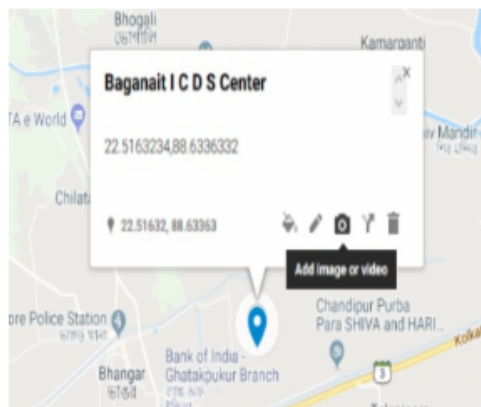

Google Map View