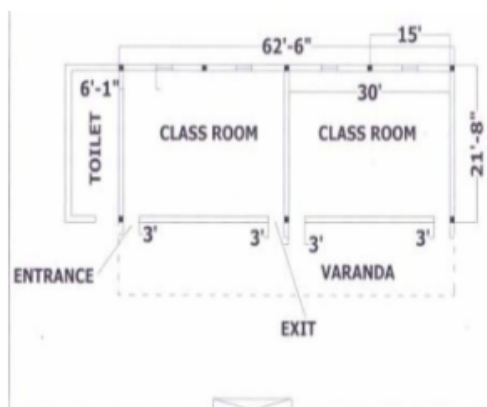

নির্বাচক নিবন্ধন আধিকারিকের স্বাক্ষর

Nazri Naksha

Google Map View

Polling Station Building Front View

Polling Station Front View

Cad View

Key MAP View

| | | | | | |
|---|--------------------------|--|--------------------------|--|--------------------------------|
| 1 নাম : মোঃ ওমর ফারুক আহমেদ পিতার নাম: নাসিম আলি মোল্যা বাড়ির নং : n0038 বয়স : 47 লিঙ্গ : পুরুষ | TDM1844968 ফটো উপলব্ধ | 2 নাম : খাদিজা পারভিন আহমেদ স্বামীর নাম: মোঃ ওমর ফারুক আহমেদ বাড়ির নং : n0038 বয়স : 46 লিঙ্গ : মহিলা | TDM1844976 ফটো উপলব্ধ | 3 নাম : সফিকুল ইসলাম পিতার নাম: কাসেম আলি মোল্যা বাড়ির নং : n0241 বয়স : 28 লিঙ্গ : পুরুষ | TDM1953421 ফটো উপলব্ধ |
| 4 নাম : সাহিদা খাতুন পিতার নাম: হবিবুর মোল্যা বাড়ির নং : n0158 বয়স : 33 লিঙ্গ : মহিলা | TDM1277839 ফটো উপলব্ধ | 5 নাম : রোমজান মোল্যা পিতার নাম: গোলামরসুল মোল্যা বাড়ির নং : n0158 বয়স : 39 লিঙ্গ : পুরুষ | TDM0972166 ফটো উপলব্ধ | 6 নাম : মোহেরুন বিবি স্বামীর নাম: আইজুল মোল্যা বাড়ির নং : n0158 বয়স : 46 লিঙ্গ : মহিলা | CCR1644194 ফটো উপলব্ধ |
| 7 নাম : সোনালী বিবি স্বামীর নাম: কেতাব মোল্যা বাড়ির নং : n0158 বয়স : 41 লিঙ্গ : মহিলা | CCR2521557 ফটো উপলব্ধ | 8 নাম : কেতাব মোল্যা পিতার নাম: হবিবুর মোল্যা বাড়ির নং : n0158 বয়স : 45 লিঙ্গ : পুরুষ | CCR1643105 ফটো উপলব্ধ | 9 নাম : আলেকজান মোল্যা স্বামীর নাম: গোলাম মোল্যা বাড়ির নং : n0158 বয়স : 81 লিঙ্গ : মহিলা | WB/14/107/600475 ফটো উপলব্ধ |
| 10 নাম : আরিফ আলি মুন্সী পিতার নাম: জটে মুন্সী বাড়ির নং : n0100 বয়স : 29 লিঙ্গ : পুরুষ | TDM1712546 ফটো উপলব্ধ | 11 নাম : সাবির আলি মুন্সী পিতার নাম: জটে মুন্সী বাড়ির নং : n0100 বয়স : 34 লিঙ্গ : পুরুষ | TDM1277847 ফটো উপলব্ধ | 12 নাম : হাসান আলি মুন্সি পিতার নাম: জটে মুন্সি বাড়ির নং : n0100 বয়স : 35 লিঙ্গ : পুরুষ | TDM1491059 ফটো উপলব্ধ |
| 13 নাম : মিন্টু মোল্যা পিতার নাম: কেনা মোল্যা বাড়ির নং : n0183 বয়স : 28 লিঙ্গ : পুরুষ | TDM1845460 ফটো উপলব্ধ | 14 নাম : মহঃ হাফিজ পিতার নাম: মহঃ সিরাজ বাড়ির নং : n0120 বয়স : 38 লিঙ্গ : পুরুষ | CCR2804862 ফটো উপলব্ধ | 15 নাম : সাজিদা খাতুন স্বামীর নাম: আনহার ঢালী বাড়ির নং : n0261 বয়স : 27 লিঙ্গ : মহিলা | TDM1976943 ফটো উপলব্ধ |
| 16 নাম : কোহিনুর শা অন্যান্য: আলি হায়দর শা বাড়ির নং : নং000 বয়স : 52 লিঙ্গ : মহিলা | TDM2442846 ফটো উপলব্ধ | 17 নাম : আমিনা বিবি স্বামীর নাম: রহমান মোল্লা বাড়ির নং : নং234 বয়স : 30 লিঙ্গ : মহিলা | TDM1953249 ফটো উপলব্ধ | 18 নাম : সিরাজুল ইসলাম পিতার নাম: মনিরুল ইসলাম বাড়ির নং : n0233 বয়স : 28 লিঙ্গ : পুরুষ | TDM1953231 ফটো উপলব্ধ |
| 19 নাম : মোঃ সাজিদ ইমরান পিতার নাম: মোঃ ওমর ফারুক আহমেদ বাড়ির নং : n0225 বয়স : 28 লিঙ্গ : পুরুষ | TDM1866474 ফটো উপলব্ধ | 20 নাম : মওদুদ বারী পিতার নাম: আব্দুল বারী বাড়ির নং : n0156 বয়স : 78 লিঙ্গ : পুরুষ | TDM2157642 ফটো উপলব্ধ | 21 নাম : তাহারুন নেসা স্বামীর নাম: মওদুদ বারী বাড়ির নং : n0156 বয়স : 66 লিঙ্গ : মহিলা | TDM2157675 ফটো উপলব্ধ |
| 22 নাম : সামসুদ্দিন মোল্যা পিতার নাম: মুজিত আলি মোল্যা বাড়ির নং : n0198 বয়স : 42 লিঙ্গ : মহিলা | TDM1610757 ফটো উপলব্ধ | 23 নাম : তাছলিম বিবি স্বামীর নাম: খালিল মোল্যা বাড়ির নং : n0229 বয়স : 37 লিঙ্গ : মহিলা | CCR2850311 ফটো উপলব্ধ | 24 নাম : রেহেনা বিবি স্বামীর নাম: রাজ্জাক আলি মোল্যা বাড়ির নং : n0219 বয়স : 37 লিঙ্গ : মহিলা | CCR2871028 ফটো উপলব্ধ |
| 25 নাম : আবুহোসেন পিতার নাম: আখের বাড়ির নং : n0191 বয়স : 65 লিঙ্গ : পুরুষ | CCR2521508 ফটো উপলব্ধ | 26 নাম : মনিরা বিবি স্বামীর নাম: রেজাউল মোল্যা বাড়ির নং : n0158 বয়স : 35 লিঙ্গ : মহিলা | TDM1845346 ফটো উপলব্ধ | 27 নাম : আজমিরা বিবি স্বামীর নাম: মোবরেক মোল্যা বাড়ির নং : এন000 বয়স : 38 লিঙ্গ : মহিলা | TDM1025626 ফটো উপলব্ধ |
| 28 নাম : সাইনারা খাতুন স্বামীর নাম: সিরাজুল মুন্সী বাড়ির নং : নং100 বয়স : 28 লিঙ্গ : মহিলা | TDM2443554 ফটো উপলব্ধ | 29 নাম : রাইলা বিবি স্বামীর নাম: কুদ্দুস আলি মোল্যা বাড়ির নং : নং00 বয়স : 34 লিঙ্গ : মহিলা | TDM1844885 ফটো উপলব্ধ | 30 নাম : আবির সাহা পিতার নাম: মহম্মদ ইদ্রিশ শা বাড়ির নং : নং000 বয়স : 57 লিঙ্গ : পুরুষ | TDM2442994 ফটো উপলব্ধ |