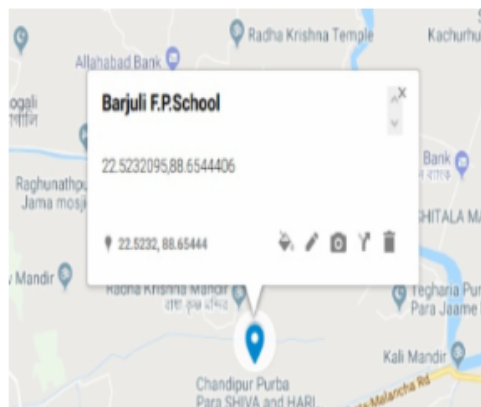

Google Map View