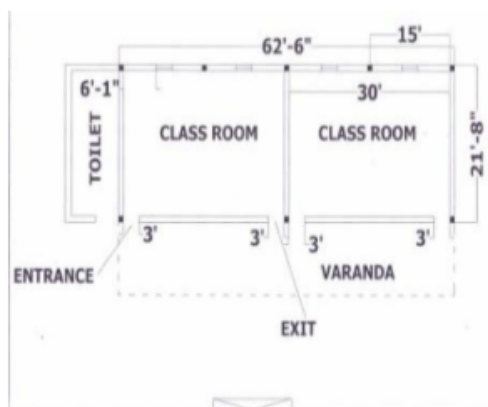

নির্বাচক নিবন্ধন আধিকারিকের স্বাক্ষর

Nazri Naksha

Google Map View

Polling Station Building Front View

Polling Station Front View

Cad View

Key MAP View

1	TDM1948470	নাম : ফিরোজান বিবি স্বামীর নাম: এব্রাহিম বৈদ্য বাড়ির নং : n0173 বয়স : 35 লিঙ্গ : মহিলা	ফটো উপলব্ধ	2	TDM1948454	নাম : ফজিলা বিবি স্বামীর নাম: বাপিরুল মোল্যা বাড়ির নং : n0171 বয়স : 27 লিঙ্গ : মহিলা	ফটো উপলব্ধ	3	TDM1948363	নাম : তাছলিমা বিবি স্বামীর নাম: রোজ্জাক আলি মোল্যা বাড়ির নং : n0162 বয়স : 28 লিঙ্গ : মহিলা	ফটো উপলব্ধ
4	TDM1948355	নাম : বিলকিস বিবি মায়ের নাম: সাহাআলম মোল্যা বাড়ির নং : n0161 বয়স : 28 লিঙ্গ : মহিলা	ফটো উপলব্ধ	5	TDM1948348	নাম : ফিরোজা বিবি স্বামীর নাম: ফজের আলি মোল্যা বাড়ির নং : n0160 বয়স : 34 লিঙ্গ : মহিলা	ফটো উপলব্ধ	6	TDM1948405	নাম : রেহেনা বিবি স্বামীর নাম: আব্দুল ফারুক মোল্যা বাড়ির নং : n0166 বয়স : 32 লিঙ্গ : মহিলা	ফটো উপলব্ধ
7	TDM1948389	নাম : সাজেদা বিবি স্বামীর নাম: সালাউদ্দিন বৈদ্য বাড়ির নং : n0164 বয়স : 28 লিঙ্গ : মহিলা	ফটো উপলব্ধ	8	WB/14/107/357369	নাম : রহিমা বিবি স্বামীর নাম: রহিম বৈদ্য বাড়ির নং : n0147 বয়স : 51 লিঙ্গ : মহিলা	ফটো উপলব্ধ	9	TDM1948280	নাম : মনিরুল মোল্যা পিতার নাম: মতলেব মোল্যা বাড়ির নং : n0154 বয়স : 27 লিঙ্গ : পুরুষ	ফটো উপলব্ধ
10	TDM1948264	নাম : হান্নান মোল্যা পিতার নাম: নূর মহম্মদ মোল্যা বাড়ির নং : n0152 বয়স : 27 লিঙ্গ : পুরুষ	ফটো উপলব্ধ	11	TDM1864172	নাম : মরিজান খাতুন পিতার নাম: নবাব বৈদ্য বাড়ির নং : n0127 বয়স : 32 লিঙ্গ : মহিলা	ফটো উপলব্ধ	12	TDM1977909	নাম : বেনজির ইসলাম পিতার নাম: আব্দুল খালেক বৈদ্য বাড়ির নং : n0187 বয়স : 26 লিঙ্গ : মহিলা	ফটো উপলব্ধ
13	TDM1977842	নাম : রেশমা বিবি স্বামীর নাম: আরাপ আলি বৈদ্য বাড়ির নং : n0181 বয়স : 26 লিঙ্গ : মহিলা	ফটো উপলব্ধ	14	TDM1977800	নাম : সাবানা বিবি স্বামীর নাম: লিয়াকত মোল্যা বাড়ির নং : n0177 বয়স : 26 লিঙ্গ : মহিলা	ফটো উপলব্ধ	15	TDM0984450	নাম : সাবিনা বিবি স্বামীর নাম: সহাব আলি বৈদ্য বাড়ির নং : n0148 বয়স : 37 লিঙ্গ : মহিলা	ফটো উপলব্ধ
16	TDM0985218	নাম : ছপুরা খাতুন পিতার নাম: ইউছুপ মোল্যা বাড়ির নং : নং00 বয়স : 36 লিঙ্গ : মহিলা	ফটো উপলব্ধ	17	TDM1977891	নাম : লিলুফা বিবি স্বামীর নাম: মনিরুল মোল্যা বাড়ির নং : n0186 বয়স : 26 লিঙ্গ : মহিলা	ফটো উপলব্ধ	18	TDM1948249	নাম : সাইদা বিবি স্বামীর নাম: আলেম মোল্যা বাড়ির নং : n0150 বয়স : 29 লিঙ্গ : মহিলা	ফটো উপলব্ধ
19	TDM1948462	নাম : রুবিনা বিবি স্বামীর নাম: হাপিজুল মোল্লা বাড়ির নং : n0172 বয়স : 30 লিঙ্গ : মহিলা	ফটো উপলব্ধ	20	TDM2704237	নাম : আমিনা খাতুন স্বামীর নাম: হানন মোলা বাড়ির নং : নং152 বয়স : 25 লিঙ্গ : মহিলা	ফটো উপলব্ধ	21	TDM1948421	নাম : খাদিজা বিবি স্বামীর নাম: নজরুল বৈদ্য বাড়ির নং : n0168 বয়স : 30 লিঙ্গ : মহিলা	ফটো উপলব্ধ
22	TDM2704468	নাম : রুস্পা খাতুন স্বামীর নাম: রমজান আলি বৈদ্য বাড়ির নং : এন000 বয়স : 28 লিঙ্গ : মহিলা	ফটো উপলব্ধ	23	TDM2704369	নাম : সুফিয়া খাতুন স্বামীর নাম: হবিবুল্লা বৈদ্য বাড়ির নং : নং00 বয়স : 23 লিঙ্গ : মহিলা	ফটো উপলব্ধ	24	TDM1948322	নাম : হাবিবুল্যা দৈদ্য পিতার নাম: পিয়ার দৈদ্য বাড়ির নং : n0158 বয়স : 30 লিঙ্গ : পুরুষ	ফটো উপলব্ধ
25	TDM1713908	নাম : সাখী ব্যানার্জী স্বামীর নাম: দিবোন্দু ব্যানার্জী বাড়ির নং : n0004 বয়স : 31 লিঙ্গ : মহিলা	ফটো উপলব্ধ	26	TDM1847185	নাম : ফতেমা বিবি স্বামীর নাম: সাবুরালী বৈদ্য বাড়ির নং : n0004 বয়স : 32 লিঙ্গ : মহিলা	ফটো উপলব্ধ	27	TDM1847250	নাম : রত্না ব্যানার্জী পিতার নাম: তারাশঙ্কর ব্যানার্জী বাড়ির নং : n0003 বয়স : 45 লিঙ্গ : মহিলা	ফটো উপলব্ধ
28	WB/14/107/624271	নাম : গৌরব বিবি স্বামীর নাম: ইয়াদ বৈদ্য বাড়ির নং : N0005 বয়স : 58 লিঙ্গ : মহিলা	ফটো উপলব্ধ	29	TDM2461374	নাম : মানস ব্যানার্জী পিতার নাম: মানবেন্দ্র ব্যানার্জী বাড়ির নং : N0004 বয়স : 27 লিঙ্গ : পুরুষ	ফটো উপলব্ধ	30	WB/14/107/624328	নাম : শঙ্করী ব্যানার্জী স্বামীর নাম: তারাশঙ্কর ব্যানার্জী বাড়ির নং : n0003 বয়স : 66 লিঙ্গ : মহিলা	ফটো উপলব্ধ