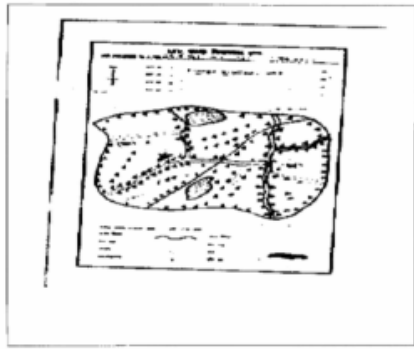

Nazri Naksha