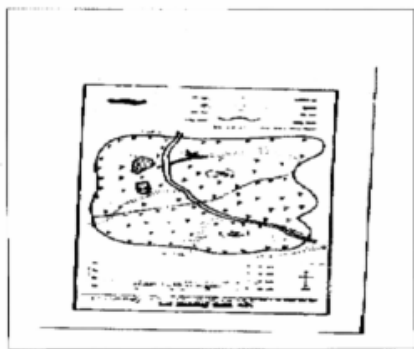

Nazri Naksha