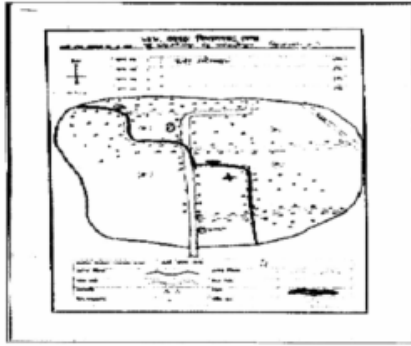

Nazri Naksha