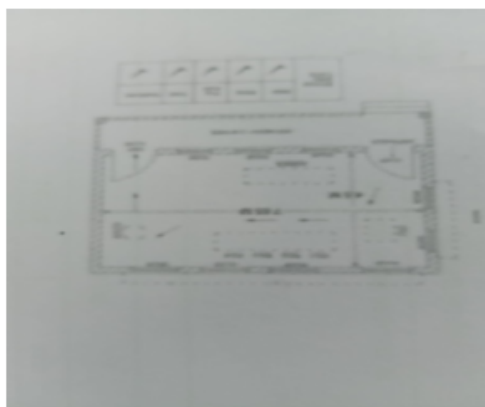

নির্বাচক নিবন্ধন আধিকারিকের স্বাক্ষর

Nazri Naksha

Google Map View

Polling Station Building Front View

Polling Station Front View

Cad View

Key MAP View

1 নাম : তাজমিরা বিবি স্বামীর নাম: আজগার মোল্লা বাড়ির নং : n0153 বয়স : 39 লিঙ্গ : মহিলা	TDM0870634 ফটো উপলব্ধ	2 নাম : লিলুফা ইয়াসমিন স্বামীর নাম: মোঃ মহিউদ্দিন বাড়ির নং : n0012 বয়স : 30 লিঙ্গ : মহিলা	TDM2004307 ফটো উপলব্ধ	3 নাম : মহঃ জালালউদ্দিন আহমেদ পিতার নাম: লালমহম্মদ মোল্ল্যা বাড়ির নং : n0142 বয়স : 60 লিঙ্গ : পুরুষ	WB/14/107/138031 ফটো উপলব্ধ
4 নাম : বুরহান উদ্দিন পিতার নাম: মোঃ জালাল উদ্দিন আহমেদ বাড়ির নং : নং 142 বয়স : 25 লিঙ্গ : পুরুষ	TDM2655454 ফটো উপলব্ধ	5 নাম : রেশমা খাতুন স্বামীর নাম: কামাল উদ্দিন মোল্লা বাড়ির নং : নং012 বয়স : 29 লিঙ্গ : মহিলা	TDM2655553 ফটো উপলব্ধ	6 নাম : আব্বাস উদ্দিন মোল্ল্যা পিতার নাম: আতিবার রহমান মোল্লা বাড়ির নং : n0012 বয়স : 47 লিঙ্গ : মহিলা	CCR1381573 ফটো উপলব্ধ
7 নাম : কালাম উদ্দিন মোল্ল্যা পিতার নাম: আতিবার রহমান মোল্লা বাড়ির নং : n0012 বয়স : 31 লিঙ্গ : পুরুষ	TDM1397207 ফটো উপলব্ধ	8 নাম : রেহেনা খাতুন স্বামীর নাম: মোঃ মুজিবর রহমান বাড়ির নং : n0012 বয়স : 45 লিঙ্গ : মহিলা	CCR2312494 ফটো উপলব্ধ	9 নাম : মুসলিমা বিবি স্বামীর নাম: মোঃ আজিবর রহমান বাড়ির নং : n0012 বয়স : 67 লিঙ্গ : মহিলা	TDM2559722 ফটো উপলব্ধ
10 নাম : মোঃ মুজিবর রহমান পিতার নাম: মোঃ আজিবর রহমান বাড়ির নং : n0012 বয়স : 50 লিঙ্গ : পুরুষ	TDM2559417 ফটো উপলব্ধ	11 নাম : আনোয়ারা বিবি স্বামীর নাম: সিরাজুল ইসলাম মোল্লা বাড়ির নং : নং098 বয়স : 48 লিঙ্গ : মহিলা	CCR1971688 ফটো উপলব্ধ	12 নাম : মোঃ সামসুদ্দিন মোল্লা পিতার নাম: মোঃ আজি, বার রহমান বাড়ির নং : n0134 বয়স : 41 লিঙ্গ : পুরুষ	CCR2213247 ফটো উপলব্ধ
13 নাম : মোসাঃ উম্মে হাফসা স্বামীর নাম: মোঃ আবু বক্কার সিদ্দিকী মোল্ল্যা বাড়ির নং : n0167 বয়স : 32 লিঙ্গ : মহিলা	TDM1888221 ফটো উপলব্ধ	14 নাম : মোহম্মদ আজি, বার রহমান পিতার নাম: লতেমান মোল্ল্যা বাড়ির নং : n0012 বয়স : 71 লিঙ্গ : পুরুষ	TDM2729432 ফটো উপলব্ধ	15 নাম : মোঃ গিয়াসউদ্দিন পিতার নাম: মোঃ আজিবর রহমান বাড়ির নং : n0134 বয়স : 38 লিঙ্গ : পুরুষ	CCR2560514 ফটো উপলব্ধ
16 নাম : হামিদা খাতুন স্বামীর নাম: রাসিদুল মোল্লা বাড়ির নং : এন0080 বয়স : 29 লিঙ্গ : মহিলা	TDM1791235 ফটো উপলব্ধ	17 নাম : মোঃ মহিউদ্দিন পিতার নাম: মোঃ আজিবর রহমান বাড়ির নং : পিঠাপুকুর বয়স : 36 লিঙ্গ : পুরুষ	TDM0305821 ফটো উপলব্ধ	18 নাম : মোঃ সাইফুদ্দিন মোল্লা পিতার নাম: আতিবার রহমান মোল্লা বাড়ির নং : n0012 বয়স : 35 লিঙ্গ : পুরুষ	TDM1121227 ফটো উপলব্ধ
19 নাম : তৌসিফ কামাল পিতার নাম: মহঃ জালালউদ্দিন আহমেদ বাড়ির নং : এন 0182 বয়স : 23 লিঙ্গ : পুরুষ	TDM2776839 ফটো উপলব্ধ	20 নাম : মহাসীন মোল্লা পিতার নাম: মোঃ আজিবর রহমান বাড়ির নং : n0012 বয়স : 34 লিঙ্গ : পুরুষ	TDM1121250 ফটো উপলব্ধ	21 নাম : খোদেজান বিবি মোল্লা স্বামীর নাম: আতিবার রহমান মোল্লা বাড়ির নং : n0012 বয়স : 63 লিঙ্গ : মহিলা	TDM2559870 ফটো উপলব্ধ
22 নাম : মাজিদ রাইহান পিতার নাম: মোঃ মুজি, বার রহমান বাড়ির নং : এন0012 বয়স : 22 লিঙ্গ : পুরুষ	TDM2939809 ফটো উপলব্ধ	23 নাম : আতিবার রহমান মোল্লা পিতার নাম: লতেমান মোল্লা বাড়ির নং : n0012 বয়স : 69 লিঙ্গ : পুরুষ	TDM2559854 ফটো উপলব্ধ	24 নাম : তাজমিরা বিবি স্বামীর নাম: আজিজার রহমান মোল্ল্যা বাড়ির নং : এন0052 বয়স : 41 লিঙ্গ : মহিলা	CCR2312163 ফটো উপলব্ধ
25 নাম : মোহম্মদ রাহুল খান পিতার নাম: রফি খান বাড়ির নং : নং00 বয়স : 23 লিঙ্গ : পুরুষ	TDM2809200 ফটো উপলব্ধ	# 26 নাম : রুকসোনা খাতুন স্বামীর নাম: হাবিবুল ইসলাম বাড়ির নং : নং450 বয়স : 26 লিঙ্গ : মহিলা	TDM2809234 ফটো উপলব্ধ	27 নাম : রুকাইয়া খাতুন পিতার নাম: আব্দুল হাম্মান সান্দুই বাড়ির নং : নং0093 বয়স : 24 লিঙ্গ : মহিলা	TDM2809341 ফটো উপলব্ধ
28 নাম : রিয়া খাঁন পিতার নাম: রুস্তম খাঁন বাড়ির নং : নং00 বয়স : 22 লিঙ্গ : মহিলা	TDM2809366 ফটো উপলব্ধ	29 নাম : সাব্বিরা খাতুন পিতার নাম: সেকুলম ইসলাম বাড়ির নং : নং00 বয়স : 23 লিঙ্গ : মহিলা	TDM2809408 ফটো উপলব্ধ	30 নাম : গোলাম মোস্তফা পিতার নাম: ফ. জের আলি সাঁফুই বাড়ির নং : n0172 বয়স : 44 লিঙ্গ : পুরুষ	CCR1381623 ফটো উপলব্ধ