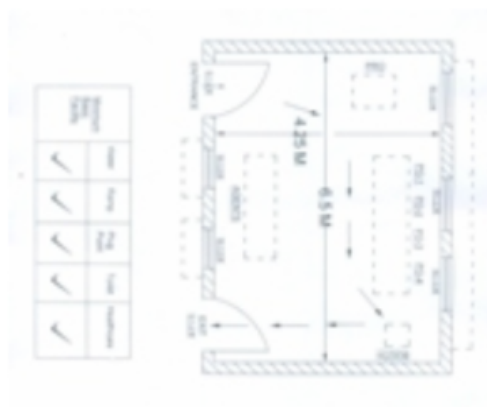

নির্বাচক নিবন্ধন আধিকারিকের স্বাক্ষর

Nazri Naksha

Google Map View

Polling Station Building Front View

Polling Station Front View

Cad View

Key MAP View

| | | | | | | | | |
|---|------------|------------|---|------------|------------|---|------------|------------|
| 1 নাম : আনসুরা বিবি স্বামীর নাম: রিয়াজুল মোল্লা বাড়ির নং : n0169 বয়স : 27 লিঙ্গ : মহিলা | TDM2005395 | ফটো উপলব্ধ | 2 নাম : আসাদুল মোল্লা পিতার নাম: ইমান আলি মোল্লা বাড়ির নং : জিরানগাছা বয়স : 38 লিঙ্গ : পুরুষ | TDM0319103 | ফটো উপলব্ধ | # 3 নাম : উসমান আলি মোল্লা পিতার নাম: আব্দুল ওহাব মোল্লা বাড়ির নং : পশ্চিম জিরানগাছা বয়স : 51 লিঙ্গ : পুরুষ | TDM2280758 | ফটো উপলব্ধ |
| 4 নাম : রাকিবুল ইসলাম পিতার নাম: আব্দুল ওহাব মোল্লা বাড়ির নং : n0074 বয়স : 42 লিঙ্গ : পুরুষ | CCR2559581 | ফটো উপলব্ধ | 5 নাম : অলেদা বিবি স্বামীর নাম: রাকিবুল ইসলাম বাড়ির নং : n0074 বয়স : 43 লিঙ্গ : মহিলা | CCR2559573 | ফটো উপলব্ধ | 6 নাম : আসরাফ আলি মোল্লা পিতার নাম: আব্দুল ওহাব মোল্লা বাড়ির নং : n0074 বয়স : 37 লিঙ্গ : পুরুষ | CCR2738557 | ফটো উপলব্ধ |
| 7 নাম : রুশ্মা বিবি স্বামীর নাম: আসরাফ আলি মোল্লা বাড়ির নং : n0074 বয়স : 38 লিঙ্গ : মহিলা | CCR2738565 | ফটো উপলব্ধ | 8 নাম : আলমগীর মোল্লা পিতার নাম: জাকির হোসেন মোল্লা বাড়ির নং : n0116 বয়স : 28 লিঙ্গ : পুরুষ | TDM2005338 | ফটো উপলব্ধ | 9 নাম : মারুফা বিবি স্বামীর নাম: মোঃ মোজাফফর মোল্লা বাড়ির নং : n0103 বয়স : 29 লিঙ্গ : মহিলা | TDM2005452 | ফটো উপলব্ধ |
| 10 নাম : ছাকিলা বিবি স্বামীর নাম: আব্দুল লতিফ বৈদ্য বাড়ির নং : n0140 বয়স : 30 লিঙ্গ : মহিলা | TDM1888890 | ফটো উপলব্ধ | 11 নাম : সারিকা খাতুন স্বামীর নাম: জিয়ারুল বৈদ্য বাড়ির নং : n0155 বয়স : 28 লিঙ্গ : মহিলা | TDM2033041 | ফটো উপলব্ধ | 12 নাম : সারিকুন নাহার স্বামীর নাম: ওমর ফারুক মোল্লা বাড়ির নং : নং116 বয়স : 27 লিঙ্গ : মহিলা | TDM2657849 | ফটো উপলব্ধ |
| 13 নাম : জোৎস্না খাতুন পিতার নাম: মোঃ খালেদ বৈদ্য বাড়ির নং : নং140 বয়স : 25 লিঙ্গ : মহিলা | TDM2577971 | ফটো উপলব্ধ | 14 নাম : আলফাজুদ্দিন মোলা পিতার নাম: আলাউদ্দিন মোল্লা বাড়ির নং : নং114 বয়স : 24 লিঙ্গ : পুরুষ | TDM2658144 | ফটো উপলব্ধ | 15 নাম : আজহার উদ্দিন মোল্লা পিতার নাম: আলাউদ্দিন মোল্লা বাড়ির নং : নং114 বয়স : 28 লিঙ্গ : পুরুষ | TDM2658292 | ফটো উপলব্ধ |
| 16 নাম : অলেদা বিবি স্বামীর নাম: আব্দুল ওহাব মোল্লা বাড়ির নং : n0074 বয়স : 72 লিঙ্গ : মহিলা | TDM2265825 | ফটো উপলব্ধ | 17 নাম : রেশমা খাতুন স্বামীর নাম: বাকিবুল ইসলাম বাড়ির নং : n0103 বয়স : 27 লিঙ্গ : মহিলা | TDM1889179 | ফটো উপলব্ধ | 18 নাম : মোসাঃ মাসুরা বিবি স্বামীর নাম: আজগার আলি মোল্লা বাড়ির নং : n0116 বয়স : 31 লিঙ্গ : মহিলা | TDM2005478 | ফটো উপলব্ধ |
| 19 নাম : বাবুসোনা মোল্লা পিতার নাম: মোজাম আলি মোল্লা বাড়ির নং : n0116 বয়স : 30 লিঙ্গ : পুরুষ | TDM2005304 | ফটো উপলব্ধ | 20 নাম : আজহারউদ্দীন মোল্লা পিতার নাম: সুরাব উদ্দিন মোল্লা বাড়ির নং : নং97 বয়স : 24 লিঙ্গ : পুরুষ | TDM2583193 | ফটো উপলব্ধ | 21 নাম : পরভিনা খাতুন স্বামীর নাম: দিন মোঃ সাঁপুই বাড়ির নং : নং140 বয়স : 27 লিঙ্গ : মহিলা | TDM2578151 | ফটো উপলব্ধ |
| 22 নাম : আব্দুল ওহাব মোল্লা পিতার নাম: আনোয়ার আলি মোল্লা বাড়ির নং : n0074 বয়স : 76 লিঙ্গ : পুরুষ | TDM2265981 | ফটো উপলব্ধ | 23 নাম : সন্জুরা খাতুন স্বামীর নাম: এজ্জুল গাজী বাড়ির নং : নং143 বয়স : 24 লিঙ্গ : মহিলা | TDM2783843 | ফটো উপলব্ধ | 24 নাম : তাসহাদুল গাজী পিতার নাম: ইউসুফ আলি গাজী বাড়ির নং : নং143 বয়স : 24 লিঙ্গ : পুরুষ | TDM2821791 | ফটো উপলব্ধ |
| 25 নাম : তুহীনা পারভিন স্বামীর নাম: সুলতান মোল্লা বাড়ির নং : নং143 বয়স : 25 লিঙ্গ : মহিলা | TDM2821809 | ফটো উপলব্ধ | 26 নাম : রহিমা খাতুন স্বামীর নাম: তাশহাদুল গাজী বাড়ির নং : নং143 বয়স : 22 লিঙ্গ : মহিলা | TDM2821890 | ফটো উপলব্ধ | 27 নাম : সবিনা পারভিন স্বামীর নাম: মোহম্মদ মিরাজুল মোলা বাড়ির নং : নং00 বয়স : 24 লিঙ্গ : মহিলা | TDM2822161 | ফটো উপলব্ধ |
| 28 নাম : রেহেনা খাতুন স্বামীর নাম: মোহম্মদ আসানুর মোল্লা বাড়ির নং : নং00 বয়স : 28 লিঙ্গ : মহিলা | TDM2822187 | ফটো উপলব্ধ | 29 নাম : উম্মে সালামা স্বামীর নাম: জোহানুর বৈদ্য বাড়ির নং : নং00 বয়স : 22 লিঙ্গ : মহিলা | TDM2822229 | ফটো উপলব্ধ | 30 নাম : ওজিলা খাতুন স্বামীর নাম: আনিসুর মোল্লা বাড়ির নং : নং00 বয়স : 35 লিঙ্গ : মহিলা | TDM2822260 | ফটো উপলব্ধ |