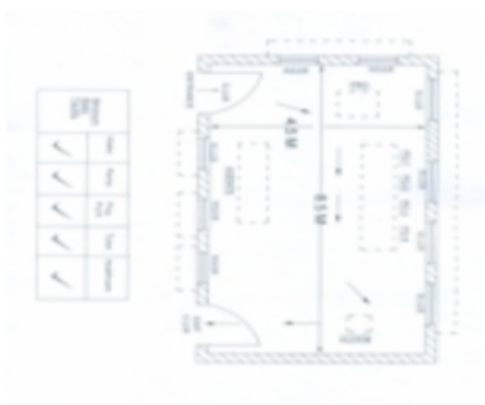

নির্বাচক নিবন্ধন আধিকারিকের স্বাক্ষর

Nazri Naksha

Google Map View

Polling Station Building Front View

Polling Station Front View

Cad View

Key MAP View

1 নাম : তাহমিনা বিবি স্বামীর নাম: সেলিম মোল্লা বাড়ির নং : n0111 বয়স : 37 লিঙ্গ : মহিলা	TDM1209923 ফটো উপলব্ধ	2 নাম : রিজিয়া বিবি স্বামীর নাম: কাশেম আলি মোল্লা বাড়ির নং : n0078 বয়স : 76 লিঙ্গ : মহিলা	CCR1975408 ফটো উপলব্ধ	3 নাম : আয়ুজুল মোল্লা পিতার নাম: কাশেম আলি মোল্লা বাড়ির নং : n0078 বয়স : 46 লিঙ্গ : পুরুষ	CCR1975424 ফটো উপলব্ধ
4 নাম : তুহিনা বিবি স্বামীর নাম: মোঃ এসরাফিল মোল্লা বাড়ির নং : n0078 বয়স : 31 লিঙ্গ : মহিলা	TDM1892256 ফটো উপলব্ধ	5 নাম : আবুল কালাম মোল্লা পিতার নাম: কাশেম আলি মোল্লা বাড়ির নং : n0078 বয়স : 52 লিঙ্গ : পুরুষ	CCR1975390 ফটো উপলব্ধ	6 নাম : মঞ্জুরা বিবি স্বামীর নাম: আবুল কালাম মোল্লা বাড়ির নং : n0078 বয়স : 48 লিঙ্গ : মহিলা	CCR1975432 ফটো উপলব্ধ
7 নাম : আলি মহম্মাদ পিতার নাম: মঙ্গলজান বাড়ির নং : n0132 বয়স : 26 লিঙ্গ : পুরুষ	TDM2020717 ফটো উপলব্ধ	8 নাম : দিলরুবা খাতুন স্বামীর নাম: পারভেজ কামাল বাড়ির নং : n0135 বয়স : 29 লিঙ্গ : মহিলা	SRA1841816 ফটো উপলব্ধ	9 নাম : লালবানু বিবি স্বামীর নাম: মোহম্মদ সেলিম মালী বাড়ির নং : n0131 বয়স : 26 লিঙ্গ : মহিলা	TDM2020709 ফটো উপলব্ধ
10 নাম : ফিরোজউদ্দিন আহমেদ পিতার নাম: গিয়াসউদ্দিন মালী বাড়ির নং : বয়স : 25 লিঙ্গ : পুরুষ	TDM2116697 ফটো উপলব্ধ	11 নাম : আয়েশা বিবি স্বামীর নাম: রাজিবুল মোল্লা বাড়ির নং : n0078 বয়স : 42 লিঙ্গ : মহিলা	CCR2837136 ফটো উপলব্ধ	12 নাম : রাজিবুল মোল্লা পিতার নাম: কাশেম আলি মোল্লা বাড়ির নং : n0078 বয়স : 42 লিঙ্গ : পুরুষ	CCR2837144 ফটো উপলব্ধ
13 নাম : মোঃ এসরাফিল মোল্লা পিতার নাম: কাশেম আলি মোল্লা বাড়ির নং : n0078 বয়স : 30 লিঙ্গ : পুরুষ	TDM1761709 ফটো উপলব্ধ	14 নাম : সফি কুল গায়ন পিতার নাম: রোস্তম গায়ন বাড়ির নং : nং00 বয়স : 22 লিঙ্গ : মহিলা	TDM2798247 ফটো উপলব্ধ	15 নাম : রফি কুল গায়ন পিতার নাম: রোস্তম গায়ন বাড়ির নং : nং0 বয়স : 25 লিঙ্গ : মহিলা	TDM2798270 ফটো উপলব্ধ
16 নাম : খাদিজা খাতুন স্বামীর নাম: কাজী আব্দুল মোমেন বাড়ির নং : nং000 বয়স : 26 লিঙ্গ : মহিলা	TDM2823532 ফটো উপলব্ধ	17 নাম : আকলিমা বিবি স্বামীর নাম: পিয়াস উদ্দিন হাজারা বাড়ির নং : nং00 বয়স : 34 লিঙ্গ : মহিলা	TDM2823540 ফটো উপলব্ধ	18 নাম : কাজল খাতুন স্বামীর নাম: জাহাঙ্গির আলম বাড়ির নং : nং00 বয়স : 25 লিঙ্গ : মহিলা	TDM2823557 ফটো উপলব্ধ
19 নাম : প্রিয়া নাথ স্বামীর নাম: সঞ্জীত নাথ বাড়ির নং : nং514 বয়স : 25 লিঙ্গ : মহিলা	TDM2823573 ফটো উপলব্ধ	20 নাম : মোসাঃ মঞ্জুরা খাতুন স্বামীর নাম: মোহম্মদ রেকিবুল মোল্লা বাড়ির নং : nং00 বয়স : 28 লিঙ্গ : মহিলা	TDM2823466 ফটো উপলব্ধ	21 নাম : সাবানা খাতুন স্বামীর নাম: কাজী আজিজুল বাড়ির নং : nং00 বয়স : 26 লিঙ্গ : মহিলা	TDM2823508 ফটো উপলব্ধ
22 নাম : কাজী নাজিবুল হক পিতার নাম: কাজী তোয়েব আলি বাড়ির নং : n0121 বয়স : 28 লিঙ্গ : পুরুষ	TDM1892371 ফটো উপলব্ধ	23 নাম : কাজী হাতেমুল ইসলাম পিতার নাম: কাজী আবুল হাসান আলি বাড়ির নং : nং 065 বয়স : 25 লিঙ্গ : পুরুষ	TDM2719987 ফটো উপলব্ধ	24 নাম : সাহিদুল ইসলাম পিতার নাম: রুস্তম গাইন বাড়ির নং : nং 0 বয়স : 27 লিঙ্গ : পুরুষ	TDM2719839 ফটো উপলব্ধ
25 নাম : কাজী রিয়াজুল ইসলাম পিতার নাম: কাজী তাহের আলি বাড়ির নং : n0120 বয়স : 27 লিঙ্গ : পুরুষ	TDM1892249 ফটো উপলব্ধ	26 নাম : আব্দুল ওহিদ পিতার নাম: মুজিত কাজী বাড়ির নং : n0058 বয়স : 71 লিঙ্গ : পুরুষ	TDM2724722 ফটো উপলব্ধ	27 নাম : কাজী নূরউদ্দিন পিতার নাম: কাজী আব্দুল ওহিদ বাড়ির নং : n0058 বয়স : 35 লিঙ্গ : পুরুষ	TDM0072496 ফটো উপলব্ধ
28 নাম : আব্বাস উদ্দিন কাজী পিতার নাম: আব্দুল ওহিদ কাজী বাড়ির নং : n0058 বয়স : 34 লিঙ্গ : পুরুষ	TDM1404912 ফটো উপলব্ধ	29 নাম : আফসারা বেগম স্বামীর নাম: কাজী কুতুবউদ্দিন বাড়ির নং : n0058 বয়স : 38 লিঙ্গ : মহিলা	TDM1761444 ফটো উপলব্ধ	30 নাম : মহব্বা বিবি স্বামীর নাম: কাজী সাইফুদ্দিন কাজী বাড়ির নং : n0058 বয়স : 36 লিঙ্গ : মহিলা	TDM1404839 ফটো উপলব্ধ