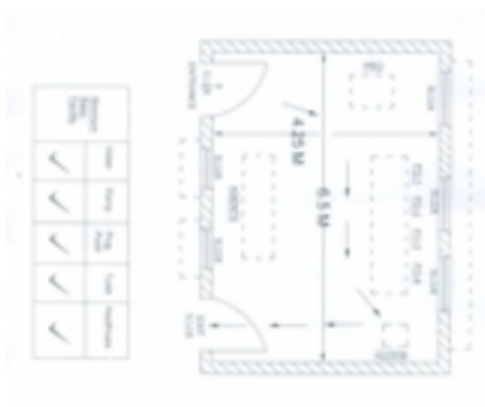

নির্বাচক নিবন্ধন আধিকারিকের স্বাক্ষর

Nazri Naksha

Google Map View

Polling Station Building Front View

Polling Station Front View

Cad View

Key MAP View

1 নাম : আবুল ওহিদ পিতার নাম: ইয়াদালি মোল্যা বাড়ির নং : n0048 বয়স : 44 লিঙ্গ : পুরুষ	CCR2003788 ফটো উপলব্ধ	2 নাম : মহিদ আলি মোল্যা পিতার নাম: ইয়াদ আলি মোল্যা বাড়ির নং : n0048 বয়স : 30 লিঙ্গ : পুরুষ	TDM1547512 ফটো উপলব্ধ	3 নাম : নাসিমা বিবি স্বামীর নাম: মফিজুল মোল্লা বাড়ির নং : n0160 বয়স : 43 লিঙ্গ : মহিলা	CCR2713360 ফটো উপলব্ধ
4 নাম : রাহিনুর বিবি স্বামীর নাম: ইসরাফিল মোল্যা বাড়ির নং : n0140 বয়স : 41 লিঙ্গ : মহিলা	CCR2339109 ফটো উপলব্ধ	5 নাম : আনছুরা বিবি স্বামীর নাম: আকবার বাড়ির নং : n0074 বয়স : 44 লিঙ্গ : মহিলা	CCR2339091 ফটো উপলব্ধ	6 নাম : আনোয়ারা বেগম স্বামীর নাম: মোঃ মনিরুজ্জামান বাড়ির নং : n0004 বয়স : 66 লিঙ্গ : মহিলা	WB/14/107/222260 ফটো উপলব্ধ
7 নাম : হাসানুজ্জামান মল্লিক পিতার নাম: মনিরুজ্জামান মল্লিক বাড়ির নং : n0004 বয়স : 43 লিঙ্গ : পুরুষ	CCR1361567 ফটো উপলব্ধ	8 নাম : নুরুজ্জামান মল্লিক পিতার নাম: মনিরুজ্জামান মল্লিক বাড়ির নং : n0004 বয়স : 41 লিঙ্গ : পুরুষ	CCR2003580 ফটো উপলব্ধ	9 নাম : তহমিনা বিবি স্বামীর নাম: হাসানুজ্জামান মল্লিক বাড়ির নং : n0004 বয়স : 33 লিঙ্গ : মহিলা	TDM1296706 ফটো উপলব্ধ
10 নাম : মোঃ মনিরুজ্জামান পিতার নাম: আব্দুল গনি মল্লিক বাড়ির নং : n0004 বয়স : 73 লিঙ্গ : পুরুষ	WB/14/107/222166 ফটো উপলব্ধ	11 নাম : সেখ সেলিম পিতার নাম: সেখ সিদ্দিক বাড়ির নং : নং0 বয়স : 25 লিঙ্গ : পুরুষ	TDM2662385 ফটো উপলব্ধ	12 নাম : জয়নাল মোল্লা পিতার নাম: জাহাঙ্গীর মোল্লা বাড়ির নং : এন0048 বয়স : 24 লিঙ্গ : পুরুষ	TDM2796753 ফটো উপলব্ধ
13 নাম : মমতাজ বিবি স্বামীর নাম: জাহাঙ্গীর মোল্যা বাড়ির নং : n0048 বয়স : 45 লিঙ্গ : মহিলা	CCR2004216 ফটো উপলব্ধ	14 নাম : তৌফিক আলি মোল্যা পিতার নাম: আবুল ওহিদ বাড়ির নং : এন008৮ বয়স : 20 লিঙ্গ : পুরুষ	TDM2986719 ফটো উপলব্ধ	15 নাম : নজরুল ইসলাম পিতার নাম: ফকির আলি মোল্লা বাড়ির নং : n0004 বয়স : 47 লিঙ্গ : পুরুষ	TDM1898006 ফটো উপলব্ধ
16 নাম : রেশমা বেগম স্বামীর নাম: নুরুজ্জামান মল্লিক বাড়ির নং : n0004 বয়স : 33 লিঙ্গ : মহিলা	TDM1204122 ফটো উপলব্ধ	17 নাম : কামরুদ্দিন পিতার নাম: আহিদুল মোল্যা বাড়ির নং : নং0 বয়স : 24 লিঙ্গ : পুরুষ	TDM2661379 ফটো উপলব্ধ	18 নাম : সেরিনা বেগম স্বামীর নাম: নজরুল ইসলাম বাড়ির নং : n0004 বয়স : 55 লিঙ্গ : মহিলা	TDM2534808 ফটো উপলব্ধ
19 নাম : নিলুফা বিবি স্বামীর নাম: আরসাদ আলি মোল্লা বাড়ির নং : n0137 বয়স : 41 লিঙ্গ : মহিলা	CCR2216927 ফটো উপলব্ধ	20 নাম : সামসুদ্দিন মোল্লা পিতার নাম: মুনচুর মোল্লা বাড়ির নং : নং 65 বয়স : 23 লিঙ্গ : পুরুষ	TDM2723005 ফটো উপলব্ধ	21 নাম : আলা উদ্দিন মোল্যা পিতার নাম: মুনচুর আলি মোল্যা বাড়ির নং : n0065 বয়স : 37 লিঙ্গ : পুরুষ	TDM0010199 ফটো উপলব্ধ
22 নাম : সাইফুদ্দিন মোল্লা পিতার নাম: মুনচুর মোল্লা বাড়ির নং : n0065 বয়স : 34 লিঙ্গ : পুরুষ	TDM1296862 ফটো উপলব্ধ	23 নাম : মুনচুর মোল্লা পিতার নাম: মকসেদ মোল্লা বাড়ির নং : n0065 বয়স : 66 লিঙ্গ : পুরুষ	TDM2535573 ফটো উপলব্ধ	24 নাম : হালিমা বিবি স্বামীর নাম: মুনচুর মোল্লা বাড়ির নং : n0065 বয়স : 59 লিঙ্গ : মহিলা	TDM2143725 ফটো উপলব্ধ
25 নাম : ইয়াসউদ্দিন মোল্লা পিতার নাম: মুনচুর মোল্লা বাড়ির নং : n0065 বয়স : 32 লিঙ্গ : পুরুষ	TDM1411180 ফটো উপলব্ধ	26 নাম : রাফিকুল ইসলাম পিতার নাম: আমির আলি মোল্লা বাড়ির নং : নং008১ বয়স : 28 লিঙ্গ : পুরুষ	TDM2086148 ফটো উপলব্ধ	27 নাম : আজমিলা খাতুন স্বামীর নাম: রাফিকুল ইসলাম বাড়ির নং : নং 0041 বয়স : 25 লিঙ্গ : মহিলা	TDM2984169 ফটো উপলব্ধ
28 নাম : মফিজুল ইসলাম পিতার নাম: মকিদ মল্লিক বাড়ির নং : নং 0 বয়স : 23 লিঙ্গ : পুরুষ	TDM2722965 ফটো উপলব্ধ	29 নাম : মনিরুল ইসলাম পিতার নাম: নাজির আলি মল্লিক বাড়ির নং : n0170 বয়স : 28 লিঙ্গ : পুরুষ	TDM1897685 ফটো উপলব্ধ	30 নাম : সাহারুল ইসলাম পিতার নাম: বসিরউদ্দিন মোল্যা বাড়ির নং : n0144 বয়স : 40 লিঙ্গ : পুরুষ	CCR2217024 ফটো উপলব্ধ