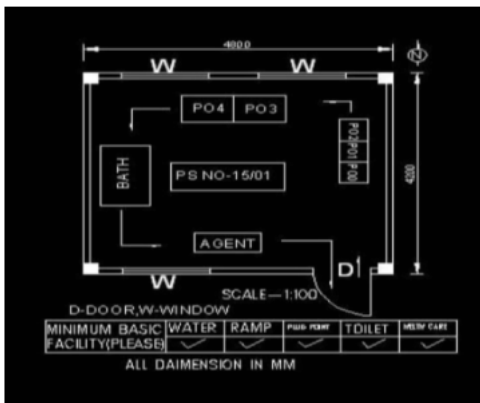

নির্বাচক নিবন্ধন আধিকারিকের স্বাক্ষর

Nazri Naksha

Google Map View

Polling Station Building Front View

Polling Station Front View

Cad View

Key MAP View

বিধানসভা নির্বাচনক্ষেত্রের নং, নাম : 15-ধুপগুড়ি  
ভাগ নং, নাম : 1-টিন লাইন ও গুদাম লাইন নং-1.