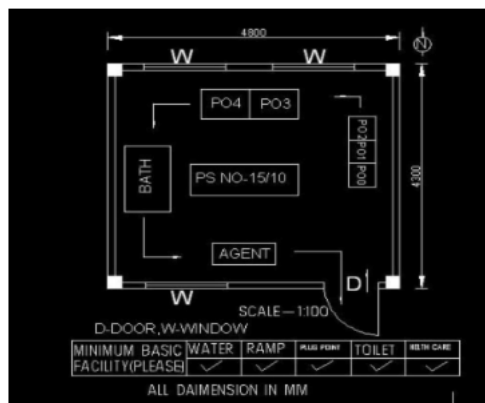

নির্বাচক নিবন্ধন আধিকারিকের স্বাক্ষর

Nazri Naksha

Google Map View

Polling Station Building Front View

Polling Station Front View

Cad View

Key MAP View

1 নাম : অর্জুন মাহালী পিতার নাম: আনেক রাম মাহালী বাড়ির নং : n0040 বয়স : 35 লিঙ্গ : পুরুষ	SKW1143171 ফটো উপলব্ধ	2 নাম : আরতি মাহালী স্বামীর নাম: অর্জুন মাহালী বাড়ির নং : এন0040 বয়স : 30 লিঙ্গ : মহিলা	SKW2566560 ফটো উপলব্ধ	3 নাম : শিব উড়াও পিতার নাম: বৃথুয়া বাড়ির নং : n0006 বয়স : 56 লিঙ্গ : পুরুষ	WB/02/016/141204 ফটো উপলব্ধ
4 নাম : অর্জুন ওরাও পিতার নাম: শিব উরাও বাড়ির নং : n0006 বয়স : 38 লিঙ্গ : পুরুষ	MFW2938603 ফটো উপলব্ধ	5 নাম : যোগেশ্বরী নায়েক স্বামীর নাম: শিবনাথ নায়েক বাড়ির নং : 15/10 বয়স : 58 লিঙ্গ : মহিলা	TTV1770775 ফটো উপলব্ধ	6 নাম : হিরামনি উরাও পিতার নাম: মাংরা উরাও বাড়ির নং : n0138 বয়স : 37 লিঙ্গ : মহিলা	MFW2938462 ফটো উপলব্ধ
7 নাম : দুর্গা উরাও(টিগ্গা) পিতার নাম: বিরেন উরাও(টিগ্গা) বাড়ির নং : n0195 বয়স : 26 লিঙ্গ : পুরুষ	SKW2133692 ফটো উপলব্ধ	8 নাম : সুকরা উরাও পিতার নাম: সৌনা উরাও বাড়ির নং : n0195 বয়স : 66 লিঙ্গ : পুরুষ	SKW2043107 ফটো উপলব্ধ	9 নাম : সহদেব উরাও মায়ের নাম: বিরশি উরাও বাড়ির নং : n0164 বয়স : 24 লিঙ্গ : পুরুষ	SKW2509982 ফটো উপলব্ধ
10 নাম : বের্থা উরাও স্বামীর নাম: সোমরা উরাও বাড়ির নং : n0399 বয়স : 57 লিঙ্গ : মহিলা	SKW1694108 ফটো উপলব্ধ	11 নাম : অ্যাশলীনা দেওয়ার স্বামীর নাম: দিনেশ ব্রহ্মা বাড়ির নং : n0411 বয়স : 43 লিঙ্গ : মহিলা	SKW2042950 ফটো উপলব্ধ	12 নাম : অশিকা উরাও পিতার নাম: সোমরা উরাও বাড়ির নং : এন0215 বয়স : 31 লিঙ্গ : মহিলা	SKW1692805 ফটো উপলব্ধ
13 নাম : তমন্না উরাও কাছুয়া(গোয়ালা) স্বামীর নাম: পবন গোয়ালা বাড়ির নং : n0203 বয়স : 27 লিঙ্গ : মহিলা	SKW2510196 ফটো উপলব্ধ	14 নাম : বন্ধাইন উরাও(মুন্ডা) স্বামীর নাম: বিনোদ উরাও(মুন্ডা) বাড়ির নং : n0026 বয়স : 53 লিঙ্গ : মহিলা	WB/02/016/132482 ফটো উপলব্ধ	15 নাম : বেরোনিকা মুন্ডা পিতার নাম: বিনোদ মুন্ডা বাড়ির নং : n0026 বয়স : 29 লিঙ্গ : মহিলা	SKW1827997 ফটো উপলব্ধ
16 নাম : দীনেশ এক্স পিতার নাম: বেনি এক্স বাড়ির নং : n0414 বয়স : 49 লিঙ্গ : পুরুষ	SKW1694397 ফটো উপলব্ধ	17 নাম : মেহমানী ওরাংর স্বামীর নাম: সুন্দর ওরাও বাড়ির নং : n0398 বয়স : 44 লিঙ্গ : মহিলা	SKW2021996 ফটো উপলব্ধ	18 নাম : সঙ্গীতা ওড়াও মায়ের নাম: মার্শাল ওড়াও বাড়ির নং : n0398 বয়স : 42 লিঙ্গ : মহিলা	SKW1557669 ফটো উপলব্ধ
19 নাম : বান্ধাইন মাহালী স্বামীর নাম: বিরসা মাহালী বাড়ির নং : n0053 বয়স : 62 লিঙ্গ : মহিলা	MFW2716504 ফটো উপলব্ধ	20 নাম : বিরসা ওরাউ পিতার নাম: জোহান ওরাউ বাড়ির নং : n0053 বয়স : 66 লিঙ্গ : পুরুষ	MFW2716496 ফটো উপলব্ধ	21 নাম : সান্তরি মাহালী পিতার নাম: মাংরা মাহালী বাড়ির নং : n0053 বয়স : 47 লিঙ্গ : মহিলা	SKW1694215 ফটো উপলব্ধ
22 নাম : মালতি ওরাও পিতার নাম: চন্দ্র ওরাও বাড়ির নং : এন0245 বয়স : 31 লিঙ্গ : মহিলা	NFH1816636 ফটো উপলব্ধ	23 নাম : কেওল ওরাও পিতার নাম: সঞ্জয় ওরাও বাড়ির নং : এন0305 বয়স : 24 লিঙ্গ : পুরুষ	SKW2533867 ফটো উপলব্ধ	24 নাম : বসন্ত ওরাও পিতার নাম: সুকরা ওরাও বাড়ির নং : n0210 বয়স : 34 লিঙ্গ : পুরুষ	SKW2133866 ফটো উপলব্ধ
25 নাম : কোমল গোস্বামী পিতার নাম: খিলেশ্বর গোস্বামী বাড়ির নং : n0245 বয়স : 25 লিঙ্গ : মহিলা	SKW2510964 ফটো উপলব্ধ	26 নাম : শুকুরমণি ওরাও স্বামীর নাম: আনন্দ ওরাও বাড়ির নং : এন0159 বয়স : 28 লিঙ্গ : মহিলা	SKW2185015 ফটো উপলব্ধ	27 নাম : প্রিয়া ওরাও পিতার নাম: সুকরা ওরাও বাড়ির নং : এন0210 বয়স : 25 লিঙ্গ : মহিলা	SKW2185007 ফটো উপলব্ধ
28 নাম : শুনীল ওরাও পিতার নাম: বন্দনা ওরাও বাড়ির নং : n0188 বয়স : 27 লিঙ্গ : পুরুষ	SKW2043099 ফটো উপলব্ধ	29 নাম : ফাগনি ওরাও মুন্ডা স্বামীর নাম: বিসুয়া মুন্ডা বাড়ির নং : এন0338 বয়স : 33 লিঙ্গ : মহিলা	SKW2570281 ফটো উপলব্ধ	30 নাম : নন্দিতা কুজুর পিতার নাম: জেমস কুজুর বাড়ির নং : n0318 বয়স : 27 লিঙ্গ : মহিলা	SKW2133825 ফটো উপলব্ধ