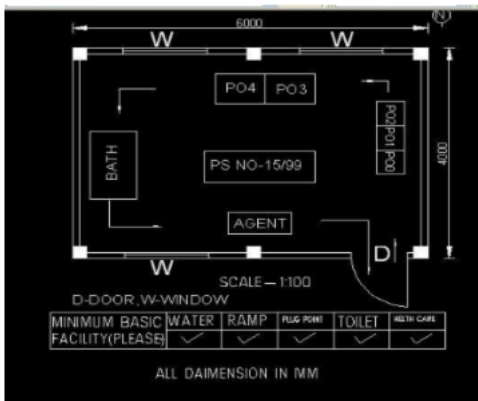

নির্বাচক নিবন্ধন আধিকারিকের স্বাক্ষর

Nazri Naksha

Google Map View

Polling Station Building Front View

Polling Station Front View

Cad View

Key MAP View

বিধানসভা নির্বাচনক্ষেত্রের নং, নাম : 15-ধূপগুড়ি  
ভাগ নং, নাম : 1-বাবু পাড়া, দক্ষিণ ঝাড় আলতাগ্রাম