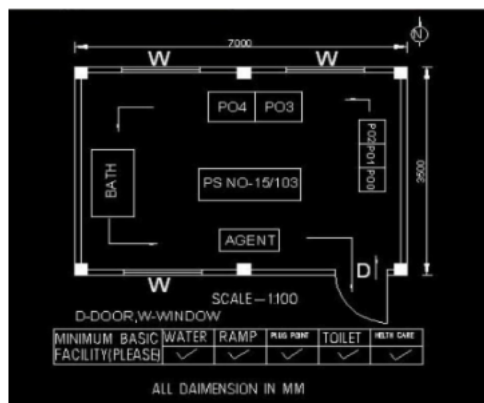

নির্বাচক নিবন্ধন আধিকারিকের স্বাক্ষর

Nazri Naksha

Google Map View

Polling Station Building Front View

Polling Station Front View

Cad View

Key MAP View

1 নাম : দীপঙ্কর রায় পিতার নাম: ছবিলাল রায় বাড়ির নং : এন0078 বয়স : 22 লিঙ্গ : পুরুষ	SKW2663193 ফটো উপলব্ধ	2 নাম : মনোরমা রায় স্বামীর নাম: প্রেমানন্দ রায় বাড়ির নং : n0263 বয়স : 37 লিঙ্গ : মহিলা	JLG3682408 ফটো উপলব্ধ	3 নাম : রসিদুল হক পিতার নাম: বইদর রহমান বাড়ির নং : n0317 বয়স : 32 লিঙ্গ : পুরুষ	SKW1602689 ফটো উপলব্ধ
4 নাম : অঞ্জলি রায় স্বামীর নাম: দীপেন্দ্র নাথ রায় বাড়ির নং : n0037 বয়স : 41 লিঙ্গ : মহিলা	JLG3237260 ফটো উপলব্ধ	5 নাম : রুপসানা পারভিন স্বামীর নাম: রসিদুল হক বাড়ির নং : এন0317 বয়স : 24 লিঙ্গ : মহিলা	SKW2672004 ফটো উপলব্ধ	6 নাম : মঞ্জুমা খাতুন স্বামীর নাম: সরিফুল রহমান বাড়ির নং : n0269 বয়স : 40 লিঙ্গ : মহিলা	SKW2066678 ফটো উপলব্ধ
7 নাম : যমুনা (রায়) অধিকারী স্বামীর নাম: ইশ্বর অধিকারী বাড়ির নং : n0364 বয়স : 41 লিঙ্গ : মহিলা	JLG3294527 ফটো উপলব্ধ	8 নাম : বিকাশ অধিকারী পিতার নাম: ঈশ্বর অধিকারী বাড়ির নং : এন0359 বয়স : 24 লিঙ্গ : পুরুষ	SKW2574374 ফটো উপলব্ধ	9 নাম : ইশ্বর চন্দ্র অধিকারী পিতার নাম: ফজিন চন্দ্র অধিকারী বাড়ির নং : n0359 বয়স : 54 লিঙ্গ : পুরুষ	WB/03/015/186320 ফটো উপলব্ধ
10 নাম : লতিকা রায় অধিকারী স্বামীর নাম: বিনোদ অধিকারী বাড়ির নং : n0042 বয়স : 27 লিঙ্গ : মহিলা	SKW2066942 ফটো উপলব্ধ	11 নাম : পিংকি অধিকারী পিতার নাম: রনজিৎ অধিকারী বাড়ির নং : n0176 বয়স : 27 লিঙ্গ : মহিলা	SKW2066926 ফটো উপলব্ধ	12 নাম : মহাব্বত আলি পিতার নাম: জাফিরদ্দিন মিঞা বাড়ির নং : এন0289 বয়স : 26 লিঙ্গ : পুরুষ	SKW2189918 ফটো উপলব্ধ
13 নাম : লক্ষ্মী কির্তিনীয়া মায়ের নাম: সুমালী কির্তিনীয়া বাড়ির নং : এন0257 বয়স : 32 লিঙ্গ : মহিলা	SKW2582732 ফটো উপলব্ধ	14 নাম : ঝিন্টু দাস তালুকদার স্বামীর নাম: প্রশান্ত তালুকদার বাড়ির নং : n0396 বয়স : 28 লিঙ্গ : মহিলা	RIY1882380 ফটো উপলব্ধ	15 নাম : ফুলন দাস বিশ্বাস স্বামীর নাম: অর্জুন দাস বাড়ির নং : n0405 বয়স : 34 লিঙ্গ : মহিলা	ZMJ1668417 ফটো উপলব্ধ
16 নাম : মানিক ব্রজাবসী অন্যান্য: নরেন্দ্রনাথ রায় বাড়ির নং : নং166 বয়স : 55 লিঙ্গ : পুরুষ	SKW2190965 ফটো উপলব্ধ	17 নাম : নমিনা বানু স্বামীর নাম: রফিক মহম্মদ বাড়ির নং : n0352 বয়স : 32 লিঙ্গ : মহিলা	SKW1634195 ফটো উপলব্ধ	18 নাম : সাহানারা বেগম স্বামীর নাম: আজিনুর ইসলাম বাড়ির নং : এন0282 বয়স : 30 লিঙ্গ : মহিলা	SKW2642304 ফটো উপলব্ধ
19 নাম : আজিনুর ইসলাম পিতার নাম: মতিয়ার ইসলাম বাড়ির নং : n0282 বয়স : 27 লিঙ্গ : পুরুষ	SKW2066736 ফটো উপলব্ধ	20 নাম : নূপুর মোদক পিতার নাম: জগদীশ মোদক বাড়ির নং : N0184 বয়স : 26 লিঙ্গ : মহিলা	RIY2243020 ফটো উপলব্ধ	21 নাম : রিঙ্কু মোদক পিতার নাম: রণজিৎ মোদক বাড়ির নং : N0059 বয়স : 27 লিঙ্গ : মহিলা	ZMJ2016426 ফটো উপলব্ধ
22 নাম : ভবেন্দ্র নাথ মোদক পিতার নাম: যোগেশ মোদক বাড়ির নং : এন0087 বয়স : 68 লিঙ্গ : পুরুষ	UGR1731520 ফটো উপলব্ধ	23 নাম : রেখা মোদক স্বামীর নাম: ভবেন্দ্র নাথ মোদক বাড়ির নং : এন0087 বয়স : 59 লিঙ্গ : মহিলা	UGR1731652 ফটো উপলব্ধ	24 নাম : সূচিত্রা মোদক পিতার নাম: কামিনী মোদক বাড়ির নং : n0404 বয়স : 33 লিঙ্গ : মহিলা	RIY1486349 ফটো উপলব্ধ
25 নাম : গোপাল মোদক পিতার নাম: ভবেন্দ্র মোদক বাড়ির নং : n0058 বয়স : 33 লিঙ্গ : পুরুষ	SKW2066918 ফটো উপলব্ধ	26 নাম : চিত্রা মোহন্ত স্বামীর নাম: প্রদীপ মোহন্ত বাড়ির নং : n0014 বয়স : 42 লিঙ্গ : মহিলা	JLG3058013 ফটো উপলব্ধ	27 নাম : জয়দেব মহন্ত মায়ের নাম: চিত্রা মহন্ত বাড়ির নং : এন0023 বয়স : 24 লিঙ্গ : পুরুষ	SKW2641967 ফটো উপলব্ধ
28 নাম : কবিতা রায় স্বামীর নাম: ননীগোপাল রায় বাড়ির নং : n0026 বয়স : 38 লিঙ্গ : মহিলা	JLG3681855 ফটো উপলব্ধ	29 নাম : জয়ন্ত রায় পিতার নাম: গুরু দাস রায় বাড়ির নং : n0191 বয়স : 24 লিঙ্গ : পুরুষ	SKW2491165 ফটো উপলব্ধ	30 নাম : গৌতম রায় পিতার নাম: হরিপদ রায় বাড়ির নং : n0025 বয়স : 38 লিঙ্গ : পুরুষ	SKW1957794 ফটো উপলব্ধ