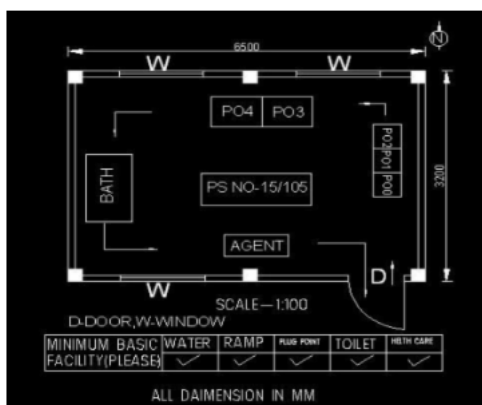

নির্বাচক নিবন্ধন আধিকারিকের স্বাক্ষর

Nazri Naksha

Google Map View

Polling Station Building Front View

Polling Station Front View

Cad View

Key MAP View

1 নাম : সুলতানা বানু স্বামীর নাম: রাতুল মিঞা বাড়ির নং : n0350 বয়স : 38 লিঙ্গ : মহিলা	JLG3713799 ফটো উপলব্ধ	2 নাম : রাহুল আমিন পিতার নাম: আবিজুল হক বাড়ির নং : n0372 বয়স : 26 লিঙ্গ : পুরুষ	SKW2142727 ফটো উপলব্ধ	3 নাম : আইনুল হক পিতার নাম: বছির উদ্দিন মিঞা বাড়ির নং : n0371 বয়স : 27 লিঙ্গ : পুরুষ	SKW2142719 ফটো উপলব্ধ
4 নাম : সাহিদুল হক পিতার নাম: কলিমুদ্দিন মিঞা বাড়ির নং : n0032 বয়স : 48 লিঙ্গ : পুরুষ	WB/03/015/429025 ফটো উপলব্ধ	5 নাম : ছবিতা বর্মন স্বামীর নাম: পরমেশ বর্মন বাড়ির নং : n0030 বয়স : 37 লিঙ্গ : মহিলা	JLG3472016 ফটো উপলব্ধ	6 নাম : নূর রানী বেগম পিতার নাম: আবুল হোসেন বাড়ির নং : n0198 বয়স : 24 লিঙ্গ : মহিলা	SKW2493286 ফটো উপলব্ধ
7 নাম : কবিতা দাস রায় স্বামীর নাম: অনূপ কুমার দাস বাড়ির নং : n0358 বয়স : 37 লিঙ্গ : মহিলা	JLG3684099 ফটো উপলব্ধ	8 নাম : আজিজাহ খাতুন স্বামীর নাম: সিরাজ মোস্তাফা বাড়ির নং : n0362 বয়স : 28 লিঙ্গ : মহিলা	UHI2109163 ফটো উপলব্ধ	9 নাম : প্রাণবল্লভ কীর্তনীয়া পিতার নাম: অল্লাচরন কীর্তনীয়া বাড়ির নং : n0001 বয়স : 89 লিঙ্গ : পুরুষ	SKW2366615 ফটো উপলব্ধ
10 নাম : নাণীবালা কীর্তনীয়া স্বামীর নাম: আশুতোষ কীর্তনীয়া বাড়ির নং : n0001 বয়স : 44 লিঙ্গ : মহিলা	JLG3198876 ফটো উপলব্ধ	11 নাম : প্রভাতী কীর্তনীয়া স্বামীর নাম: পরিতোষ কীর্তনীয়া বাড়ির নং : n0001 বয়স : 42 লিঙ্গ : মহিলা	JLG3461563 ফটো উপলব্ধ	12 নাম : গোবিন্দ কীর্তনীয়া পিতার নাম: প্রানবল্লভ কীর্তনীয়া বাড়ির নং : n0001 বয়স : 43 লিঙ্গ : পুরুষ	JLG1947449 ফটো উপলব্ধ
13 নাম : সন্ধ্যারানী কীর্তনীয়া স্বামীর নাম: প্রানবল্লভ কীর্তনীয়া বাড়ির নং : n0001 বয়স : 86 লিঙ্গ : মহিলা	SKW2366664 ফটো উপলব্ধ	14 নাম : সুমিতা দাস কীর্তনীয়া স্বামীর নাম: গোবিন্দ কীর্তনীয়া বাড়ির নং : n0001 বয়স : 32 লিঙ্গ : মহিলা	SKW1739150 ফটো উপলব্ধ	15 নাম : পরিতোষ কীর্তনীয়া পিতার নাম: প্রানবল্লভ কীর্তনীয়া বাড়ির নং : n0001 বয়স : 53 লিঙ্গ : পুরুষ	JLG1373703 ফটো উপলব্ধ
16 নাম : আশুতোষ কীর্তনীয়া পিতার নাম: প্রানবল্লভ কীর্তনীয়া বাড়ির নং : n0001 বয়স : 56 লিঙ্গ : পুরুষ	SKW2366623 ফটো উপলব্ধ	17 নাম : বনশ্রী রায় পিতার নাম: পরেশ রায় বাড়ির নং : এন036 বয়স : 24 লিঙ্গ : মহিলা	SKW2585909 ফটো উপলব্ধ	18 নাম : মাধবী রায় পিতার নাম: নবকান্ত রায় বাড়ির নং : এন036 বয়স : 23 লিঙ্গ : মহিলা	SKW2578078 ফটো উপলব্ধ
19 নাম : আসেরাবুল মিঞা পিতার নাম: আজিজার রহমান বাড়ির নং : এন0036 বয়স : 23 লিঙ্গ : পুরুষ	SKW2577963 ফটো উপলব্ধ	20 নাম : অতসী চন্দ স্বামীর নাম: দিলীপ রায় বাড়ির নং : এন0259 বয়স : 35 লিঙ্গ : মহিলা	SKW2578185 ফটো উপলব্ধ	21 নাম : জয়ন্তি রায় পিতার নাম: যোগেন রায় বাড়ির নং : এন036 বয়স : 23 লিঙ্গ : মহিলা	SKW2580124 ফটো উপলব্ধ
22 নাম : অসীম রায় পিতার নাম: গণেশ রায় বাড়ির নং : এন036 বয়স : 25 লিঙ্গ : পুরুষ	SKW2582757 ফটো উপলব্ধ	23 নাম : রত্না রায় স্বামীর নাম: গিরেন রায় বাড়ির নং : এন0036 বয়স : 24 লিঙ্গ : মহিলা	SKW2578466 ফটো উপলব্ধ	24 নাম : মাধবী রায় পিতার নাম: কর্ণধর রায় বাড়ির নং : এন0036 বয়স : 24 লিঙ্গ : মহিলা	SKW2577807 ফটো উপলব্ধ
25 নাম : বনশ্রী রায় পিতার নাম: মন্তেশ্বর রায় বাড়ির নং : এন036 বয়স : 23 লিঙ্গ : মহিলা	SKW2577922 ফটো উপলব্ধ	26 নাম : অলক রায় পিতার নাম: জগেশ্বর রায় বাড়ির নং : এন036 বয়স : 23 লিঙ্গ : পুরুষ	SKW2581528 ফটো উপলব্ধ	27 নাম : মাম্পি শীল পিতার নাম: মহন্ত কুমার শীল বাড়ির নং : এন036 বয়স : 23 লিঙ্গ : মহিলা	SKW2581668 ফটো উপলব্ধ
28 নাম : লক্ষ্মী রায় পিতার নাম: হরিহর রায় বাড়ির নং : এন0036 বয়স : 23 লিঙ্গ : মহিলা	SKW2578425 ফটো উপলব্ধ	29 নাম : সুব্রত দাস পিতার নাম: রবীন্দ্র নাথ দাস বাড়ির নং : এন0002 বয়স : 25 লিঙ্গ : পুরুষ	SKW2200277 ফটো উপলব্ধ	30 নাম : সত্যজিৎ দাস পিতার নাম: রবীন্দ্র নাথ দাস বাড়ির নং : এন0002 বয়স : 34 লিঙ্গ : পুরুষ	SKW1387034 ফটো উপলব্ধ