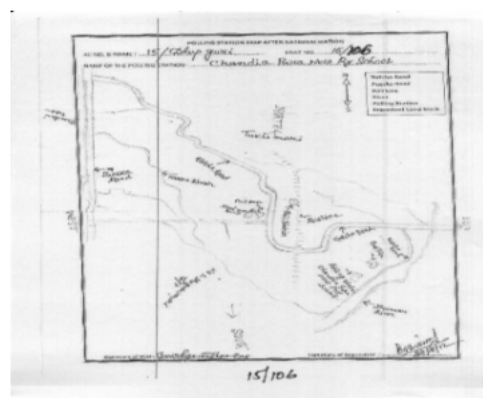

Key MAP View