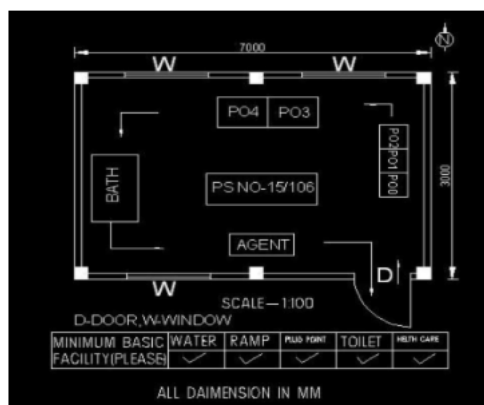

নির্বাচক নিবন্ধন আধিকারিকের স্বাক্ষর

Nazri Naksha

Google Map View

Polling Station Building Front View

Polling Station Front View

Cad View

Key MAP View

1 নাম : প্রসেনজিৎ রায় পিতার নাম: রসিয়া রায় বাড়ির নং : n0002 বয়স : 41 লিঙ্গ : পুরুষ	SKW1161025 ফটো উপলব্ধ	2 নাম : জয়প্রসাদ রায় পিতার নাম: রনজিৎ রায় বাড়ির নং : n0244 বয়স : 27 লিঙ্গ : পুরুষ	SKW2067577 ফটো উপলব্ধ	3 নাম : কম্পনা রায় স্বামীর নাম: প্রসেনজিৎ রায় বাড়ির নং : n0002 বয়স : 36 লিঙ্গ : মহিলা	SKW1387570 ফটো উপলব্ধ
4 নাম : প্রবীন রায় পিতার নাম: রামমোহন রায় বাড়ির নং : n0083 বয়স : 39 লিঙ্গ : পুরুষ	SKW1160969 ফটো উপলব্ধ	5 নাম : আছমা বানু স্বামীর নাম: জবেদুল ইসলাম বাড়ির নং : n0344 বয়স : 38 লিঙ্গ : মহিলা	SKW2067445 ফটো উপলব্ধ	6 নাম : পিংকি রায়(বর্মন) স্বামীর নাম: বিশুজিত রায় বাড়ির নং : n0005 বয়স : 33 লিঙ্গ : মহিলা	SKW2142917 ফটো উপলব্ধ
7 নাম : বিশুজিৎ রায় পিতার নাম: রসিয়া রায় বাড়ির নং : n0005 বয়স : 42 লিঙ্গ : পুরুষ	SKW0457382 ফটো উপলব্ধ	8 নাম : শ্যামল কুমার রায় মায়ের নাম: সরস্বতী রায় বাড়ির নং : n0111 বয়স : 36 লিঙ্গ : পুরুষ	SKW1161009 ফটো উপলব্ধ	9 নাম : বিনোদিনী স্বামীর নাম: আনধারু রায় বাড়ির নং : n0045 বয়স : 57 লিঙ্গ : মহিলা	SKW2040699 ফটো উপলব্ধ
10 নাম : সান্তনা রায় স্বামীর নাম: দিলীপ রায় বাড়ির নং : n0008 বয়স : 36 লিঙ্গ : মহিলা	SKW1161108 ফটো উপলব্ধ	11 নাম : ফুলেশ্বর রায় পিতার নাম: ধিরেন রায় বাড়ির নং : n0003 বয়স : 37 লিঙ্গ : পুরুষ	SKW1161041 ফটো উপলব্ধ	12 নাম : জয়া রায় পিতার নাম: বিমল চন্দ্র রায় বাড়ির নং : এন0057 বয়স : 31 লিঙ্গ : মহিলা	SKW1743236 ফটো উপলব্ধ
13 নাম : রীনা রায় স্বামীর নাম: রবীন্দ্র নাথ রায় বাড়ির নং : n0007 বয়স : 38 লিঙ্গ : মহিলা	SKW1161090 ফটো উপলব্ধ	14 নাম : মেনকা রায় স্বামীর নাম: সুকুমার রায় বাড়ির নং : n0123 বয়স : 36 লিঙ্গ : মহিলা	JLG3683406 ফটো উপলব্ধ	15 নাম : কাঞ্চন অধিকারী স্বামীর নাম: সুধীর অধিকারী বাড়ির নং : n0056 বয়স : 57 লিঙ্গ : মহিলা	WB/03/015/177274 ফটো উপলব্ধ
16 নাম : পূর্ণ অধিকারী পিতার নাম: লালমোহন অধিকারী বাড়ির নং : n0013 বয়স : 68 লিঙ্গ : পুরুষ	WB/03/015/177607 ফটো উপলব্ধ	17 নাম : চুমকী অধিকারী(রায়) স্বামীর নাম: শ্যামল অধিকারী বাড়ির নং : n0057 বয়স : 30 লিঙ্গ : মহিলা	SKW1959303 ফটো উপলব্ধ	18 নাম : সুখালা অধিকারী স্বামীর নাম: সন্তোষ অধিকারী বাড়ির নং : n0054 বয়স : 55 লিঙ্গ : মহিলা	JLG1373927 ফটো উপলব্ধ
19 নাম : রিতোবালা অধিকারী স্বামীর নাম: পূর্ণ অধিকারী বাড়ির নং : n0012 বয়স : 62 লিঙ্গ : মহিলা	WB/03/015/177550 ফটো উপলব্ধ	20 নাম : নির্মল অধিকারী পিতার নাম: সুধীর অধিকারী বাড়ির নং : n0057 বয়স : 31 লিঙ্গ : পুরুষ	SKW1604503 ফটো উপলব্ধ	21 নাম : তাপস অধিকারী পিতার নাম: সন্তোষ অধিকারী বাড়ির নং : n0075 বয়স : 32 লিঙ্গ : পুরুষ	SKW1604537 ফটো উপলব্ধ
22 নাম : বিলকিস পারভীন পিতার নাম: মহঃ মজিবর রহমান বাড়ির নং : বয়স : 31 লিঙ্গ : মহিলা	RCQ1181866 ফটো উপলব্ধ	23 নাম : অন্নবালা অধিকারী স্বামীর নাম: সুশীল অধিকারী বাড়ির নং : n0058 বয়স : 60 লিঙ্গ : মহিলা	WB/03/015/177267 ফটো উপলব্ধ	24 নাম : মানিক অধিকারী পিতার নাম: পূর্ণ অধিকারী বাড়ির নং : n0013 বয়স : 34 লিঙ্গ : পুরুষ	SKW1254473 ফটো উপলব্ধ
25 নাম : শ্যামল অধিকারী পিতার নাম: সুধীর অধিকারী বাড়ির নং : n0057 বয়স : 35 লিঙ্গ : পুরুষ	SKW1254432 ফটো উপলব্ধ	26 নাম : নারায়ণ অধিকারী মায়ের নাম: অন্নবালা অধিকারী বাড়ির নং : n0058 বয়স : 37 লিঙ্গ : পুরুষ	SKW1387323 ফটো উপলব্ধ	27 নাম : সুজাতা অধিকারী রায় স্বামীর নাম: নারায়ণ অধিকারী বাড়ির নং : n0058 বয়স : 25 লিঙ্গ : মহিলা	SKW2494383 ফটো উপলব্ধ
28 নাম : নির্মল কুমার সিংহ রায় পিতার নাম: অসীম কুমার সিংহ রায় বাড়ির নং : n0014 বয়স : 57 লিঙ্গ : পুরুষ	JLG3289493 ফটো উপলব্ধ	29 নাম : সন্টু কামাল পিতার নাম: আব্দুল কাদের মহম্মদ বাড়ির নং : n0122 বয়স : 44 লিঙ্গ : পুরুষ	GGL1250661 ফটো উপলব্ধ	30 নাম : সাহিদ আলম পিতার নাম: সন্টু কামাল বাড়ির নং : এন0128 বয়স : 21 লিঙ্গ : পুরুষ	SKW2718740 ফটো উপলব্ধ