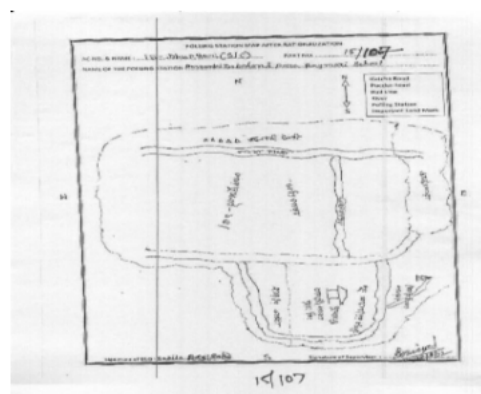

নির্বাচক নিবন্ধন আধিকারিকের স্বাক্ষর

Nazri Naksha

Google Map View

Polling Station Building Front View

Polling Station Front View

Cad View

Key MAP View

1 নাম : প্রসেনজিৎ রায় পিতার নাম: রসিয়া রায় বাড়ির নং : n0002 বয়স : 41 লিঙ্গ : পুরুষ	SKW1161025 ফটো উপলব্ধ	2 নাম : জয়প্রসাদ রায় পিতার নাম: রনজিৎ রায় বাড়ির নং : n0244 বয়স : 27 লিঙ্গ : পুরুষ	SKW2067577 ফটো উপলব্ধ	3 নাম : কম্পনা রায় স্বামীর নাম: প্রসেনজিৎ রায় বাড়ির নং : n0002 বয়স : 36 লিঙ্গ : মহিলা	SKW1387570 ফটো উপলব্ধ
4 নাম : প্রবীন রায় পিতার নাম: রামমোহন রায় বাড়ির নং : n0083 বয়স : 39 লিঙ্গ : পুরুষ	SKW1160969 ফটো উপলব্ধ	5 নাম : আছমা বানু স্বামীর নাম: জবেদুল ইসলাম বাড়ির নং : n0344 বয়স : 38 লিঙ্গ : মহিলা	SKW2067445 ফটো উপলব্ধ	6 নাম : পিংকি রায়(বর্মন) স্বামীর নাম: বিশুজিত রায় বাড়ির নং : n0005 বয়স : 33 লিঙ্গ : মহিলা	SKW2142917 ফটো উপলব্ধ
7 নাম : বিশুজিৎ রায় পিতার নাম: রসিয়া রায় বাড়ির নং : n0005 বয়স : 42 লিঙ্গ : পুরুষ	SKW0457382 ফটো উপলব্ধ	8 নাম : শ্যামল কুমার রায় মায়ের নাম: সরস্বতী রায় বাড়ির নং : n0111 বয়স : 36 লিঙ্গ : পুরুষ	SKW1161009 ফটো উপলব্ধ	9 নাম : বিনোদিনী স্বামীর নাম: আনধারু রায় বাড়ির নং : n0045 বয়স : 57 লিঙ্গ : মহিলা	SKW2040699 ফটো উপলব্ধ
10 নাম : সান্তনা রায় স্বামীর নাম: দিলীপ রায় বাড়ির নং : n0008 বয়স : 36 লিঙ্গ : মহিলা	SKW1161108 ফটো উপলব্ধ	11 নাম : ফুলেশ্বর রায় পিতার নাম: ধিরেন রায় বাড়ির নং : n0003 বয়স : 37 লিঙ্গ : পুরুষ	SKW1161041 ফটো উপলব্ধ	12 নাম : জয়া রায় পিতার নাম: বিমল চন্দ্র রায় বাড়ির নং : এন0057 বয়স : 31 লিঙ্গ : মহিলা	SKW1743236 ফটো উপলব্ধ
13 নাম : রীনা রায় স্বামীর নাম: রবীন্দ্র নাথ রায় বাড়ির নং : n0007 বয়স : 38 লিঙ্গ : মহিলা	SKW1161090 ফটো উপলব্ধ	14 নাম : মেনকা রায় স্বামীর নাম: সুকুমার রায় বাড়ির নং : n0123 বয়স : 36 লিঙ্গ : মহিলা	JLG3683406 ফটো উপলব্ধ	15 নাম : কাঞ্চন অধিকারী স্বামীর নাম: সুধীর অধিকারী বাড়ির নং : n0056 বয়স : 57 লিঙ্গ : মহিলা	WB/03/015/177274 ফটো উপলব্ধ
16 নাম : পূর্ণ অধিকারী পিতার নাম: লালমোহন অধিকারী বাড়ির নং : n0013 বয়স : 68 লিঙ্গ : পুরুষ	WB/03/015/177607 ফটো উপলব্ধ	17 নাম : চুমকী অধিকারী(রায়) স্বামীর নাম: শ্যামল অধিকারী বাড়ির নং : n0057 বয়স : 30 লিঙ্গ : মহিলা	SKW1959303 ফটো উপলব্ধ	18 নাম : সুখালা অধিকারী স্বামীর নাম: সন্তোষ অধিকারী বাড়ির নং : n0054 বয়স : 55 লিঙ্গ : মহিলা	JLG1373927 ফটো উপলব্ধ
19 নাম : রিতোবালা অধিকারী স্বামীর নাম: পূর্ণ অধিকারী বাড়ির নং : n0012 বয়স : 62 লিঙ্গ : মহিলা	WB/03/015/177550 ফটো উপলব্ধ	20 নাম : নির্মল অধিকারী পিতার নাম: সুধীর অধিকারী বাড়ির নং : n0057 বয়স : 31 লিঙ্গ : পুরুষ	SKW1604503 ফটো উপলব্ধ	21 নাম : তাপস অধিকারী পিতার নাম: সন্তোষ অধিকারী বাড়ির নং : n0075 বয়স : 32 লিঙ্গ : পুরুষ	SKW1604537 ফটো উপলব্ধ
22 নাম : বিলকিস পারভীন পিতার নাম: মহঃ মজিবর রহমান বাড়ির নং : বয়স : 31 লিঙ্গ : মহিলা	RCQ1181866 ফটো উপলব্ধ	23 নাম : অন্নবালা অধিকারী স্বামীর নাম: সুশীল অধিকারী বাড়ির নং : n0058 বয়স : 60 লিঙ্গ : মহিলা	WB/03/015/177267 ফটো উপলব্ধ	24 নাম : মানিক অধিকারী পিতার নাম: পূর্ণ অধিকারী বাড়ির নং : n0013 বয়স : 34 লিঙ্গ : পুরুষ	SKW1254473 ফটো উপলব্ধ
25 নাম : শ্যামল অধিকারী পিতার নাম: সুধীর অধিকারী বাড়ির নং : n0057 বয়স : 35 লিঙ্গ : পুরুষ	SKW1254432 ফটো উপলব্ধ	26 নাম : নারায়ণ অধিকারী মায়ের নাম: অন্নবালা অধিকারী বাড়ির নং : n0058 বয়স : 37 লিঙ্গ : পুরুষ	SKW1387323 ফটো উপলব্ধ	27 নাম : সুজাতা অধিকারী রায় স্বামীর নাম: নারায়ণ অধিকারী বাড়ির নং : n0058 বয়স : 25 লিঙ্গ : মহিলা	SKW2494383 ফটো উপলব্ধ
28 নাম : নির্মল কুমার সিংহ রায় পিতার নাম: অসীম কুমার সিংহ রায় বাড়ির নং : n0014 বয়স : 57 লিঙ্গ : পুরুষ	JLG3289493 ফটো উপলব্ধ	29 নাম : সন্টু কামাল পিতার নাম: আব্দুল কাদের মহম্মদ বাড়ির নং : n0122 বয়স : 44 লিঙ্গ : পুরুষ	GGL1250661 ফটো উপলব্ধ	30 নাম : সাহিদ আলম পিতার নাম: সন্টু কামাল বাড়ির নং : এন0128 বয়স : 21 লিঙ্গ : পুরুষ	SKW2718740 ফটো উপলব্ধ