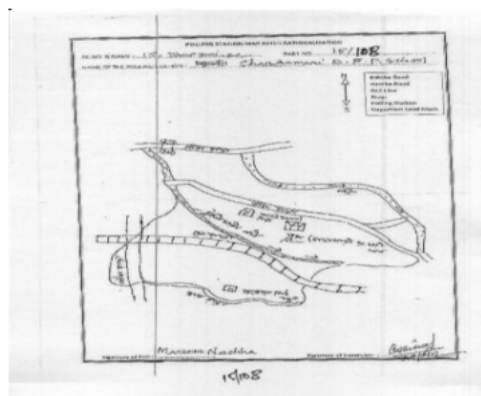

Key MAP View