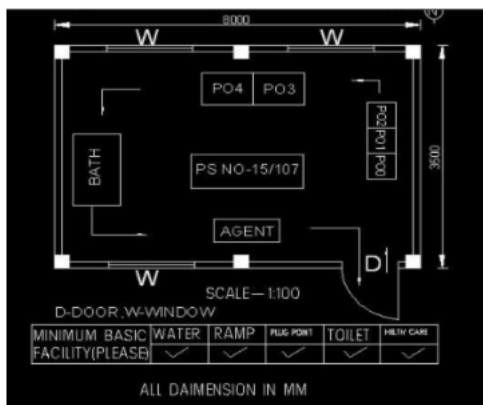

নির্বাচক নিবন্ধন আধিকারিকের স্বাক্ষর

Nazri Naksha

Google Map View

Polling Station Building Front View

Polling Station Front View

Cad View

Key MAP View

1 নাম : সিরাজুল হক পিতার নাম: রহমত আলী বাড়ির নং : পাট নং 15/108 বয়স : 61 লিঙ্গ : পুরুষ	SKW2363588 ফটো উপলব্ধ	2 নাম : চন্দ্রিমা রায় পিতার নাম: নরেশ রায় বাড়ির নং : এন014 বয়স : 23 লিঙ্গ : মহিলা	SKW2582344 ফটো উপলব্ধ	3 নাম : সুজাতা রায় পিতার নাম: ভোলো রায় বাড়ির নং : পাট 15/108 বয়স : 27 লিঙ্গ : মহিলা	SKW2075414 ফটো উপলব্ধ
4 নাম : আলতাপ হোসেন পিতার নাম: কাসেম আলি বাড়ির নং : n0007 বয়স : 28 লিঙ্গ : পুরুষ	SKW1959576 ফটো উপলব্ধ	5 নাম : প্রফুল্ল রায় পিতার নাম: নাল্টু রায় বাড়ির নং : n0092 বয়স : 74 লিঙ্গ : পুরুষ	JLG3743317 ফটো উপলব্ধ	6 নাম : কাসেম আলি পিতার নাম: আজিজার রহমান বাড়ির নং : n0007 বয়স : 59 লিঙ্গ : পুরুষ	SKW2381168 ফটো উপলব্ধ
7 নাম : কৃষ্ণা রায় স্বামীর নাম: প্রফুল্ল রায় বাড়ির নং : n0091 বয়স : 69 লিঙ্গ : মহিলা	JLG3743309 ফটো উপলব্ধ	8 নাম : মোস্তাবুল হক পিতার নাম: নেজারুদ্দিন মিয়া বাড়ির নং : n0001 বয়স : 39 লিঙ্গ : পুরুষ	JLG3291853 ফটো উপলব্ধ	9 নাম : নবিউল আলম পিতার নাম: তজমল হক বাড়ির নং : n0009 বয়স : 27 লিঙ্গ : পুরুষ	SKW2143089 ফটো উপলব্ধ
10 নাম : মনুজা বেগম স্বামীর নাম: হাসিনুর ইসলাম বাড়ির নং : n0001 বয়স : 29 লিঙ্গ : মহিলা	SKW1959592 ফটো উপলব্ধ	11 নাম : তাজরুল ইসলাম পিতার নাম: নেজারুদ্দিন মিয়া বাড়ির নং : n0001 বয়স : 63 লিঙ্গ : পুরুষ	SKW2785137 ফটো উপলব্ধ	12 নাম : মেরিনা বেগম পিতার নাম: মনসুর আলি বাড়ির নং : n0010 বয়স : 35 লিঙ্গ : মহিলা	SKW1387844 ফটো উপলব্ধ
13 নাম : মুনমুন রায় পিতার নাম: উকিল রায় বাড়ির নং : পাট 15/108 বয়স : 21 লিঙ্গ : মহিলা	SKW2709848 ফটো উপলব্ধ	14 নাম : আমাদার উদ্দিন পিতার নাম: জফিরুদ্দিন মিয়া বাড়ির নং : n0003 বয়স : 66 লিঙ্গ : পুরুষ	SKW2319333 ফটো উপলব্ধ	15 নাম : মালতী রায় স্বামীর নাম: শীত কুমার রায় বাড়ির নং : n0068 বয়স : 37 লিঙ্গ : মহিলা	SKW0466599 ফটো উপলব্ধ
16 নাম : রীনা পারভিন পিতার নাম: কাসেম আলি বাড়ির নং : 0007 বয়স : 32 লিঙ্গ : মহিলা	SKW2409571 ফটো উপলব্ধ	17 নাম : আলিউল হক পিতার নাম: তজ মল হক বাড়ির নং : 0009 বয়স : 25 লিঙ্গ : পুরুষ	SKW2409522 ফটো উপলব্ধ	18 নাম : জিন্নাতুন বেগম স্বামীর নাম: মোজ্জাম্মেল হক বাড়ির নং : n0001 বয়স : 37 লিঙ্গ : মহিলা	JLG3684123 ফটো উপলব্ধ
19 নাম : রাজিনা খাতুন স্বামীর নাম: গোলাপ মিয়া বাড়ির নং : 0006 বয়স : 25 লিঙ্গ : মহিলা	SKW2409654 ফটো উপলব্ধ	20 নাম : ভানুদেব রায় পিতার নাম: প্রফুল্ল রায় বাড়ির নং : n0094 বয়স : 40 লিঙ্গ : পুরুষ	JLG3289998 ফটো উপলব্ধ	21 নাম : তমিজা খাতুন স্বামীর নাম: আজিজার রহমান বাড়ির নং : n0007 বয়স : 73 লিঙ্গ : মহিলা	WB/03/015/180099 ফটো উপলব্ধ
22 নাম : হাসিনুর ইসলাম পিতার নাম: তাজরুল ইসলাম বাড়ির নং : n0001 বয়স : 35 লিঙ্গ : পুরুষ	SKW1387836 ফটো উপলব্ধ	23 নাম : মো মিন্টু মিয়া পিতার নাম: রফিকুল ইসলাম বাড়ির নং : n0303 বয়স : 27 লিঙ্গ : পুরুষ	SKW2067809 ফটো উপলব্ধ	24 নাম : মায়ী রায় স্বামীর নাম: অন্নধর রায় বাড়ির নং : n0098 বয়স : 48 লিঙ্গ : মহিলা	JLG3198967 ফটো উপলব্ধ
25 নাম : তজমল হক পিতার নাম: হজরত আলী বাড়ির নং : n0009 বয়স : 59 লিঙ্গ : পুরুষ	JLG3530177 ফটো উপলব্ধ	26 নাম : অন্নধর রায় পিতার নাম: ঘাস্কার রায় বাড়ির নং : n0097 বয়স : 58 লিঙ্গ : পুরুষ	JLG3743341 ফটো উপলব্ধ	27 নাম : সবাব মিয়া পিতার নাম: আলিমুদ্দিন মিয়া বাড়ির নং : এন000 বয়স : 25 লিঙ্গ : পুরুষ	SKW2247930 ফটো উপলব্ধ
28 নাম : রুনা বেগম স্বামীর নাম: রাকিবুল হক বাড়ির নং : n0003 বয়স : 34 লিঙ্গ : মহিলা	SKW2493997 ফটো উপলব্ধ	29 নাম : অনিতা রায় স্বামীর নাম: সিদয় রায় বাড়ির নং : n0107 বয়স : 36 লিঙ্গ : মহিলা	SKW1159136 ফটো উপলব্ধ	30 নাম : যশোবালা রায় স্বামীর নাম: জয়নারায়ন রায় বাড়ির নং : n0100 বয়স : 53 লিঙ্গ : মহিলা	SKW0466664 ফটো উপলব্ধ