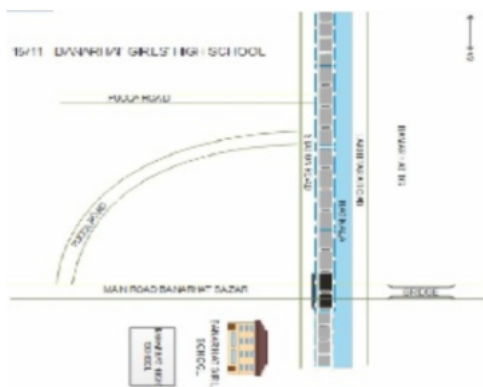

Nazri Naksha