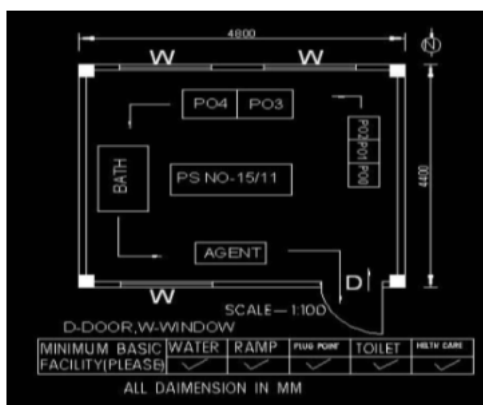

নির্বাচক নিবন্ধন আধিকারিকের স্বাক্ষর

Nazri Naksha

Google Map View

Polling Station Building Front View

Polling Station Front View

Cad View

Key MAP View

বিধানসভা নির্বাচনক্ষেত্রের নং, নাম : 15-ধূপগুড়ি  
ভাগ নং, নাম : 1-গদিখানা ও এম,ই,এইচ কোয়ার্টার.