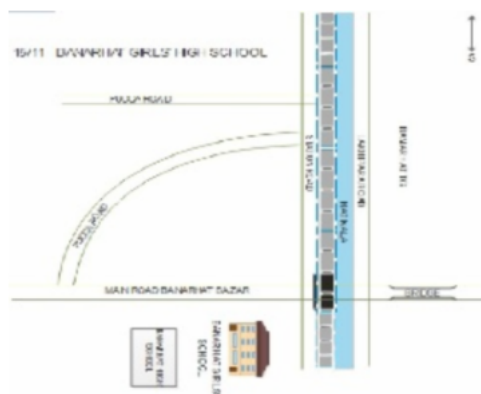

নির্বাচক নিবন্ধন আধিকারিকের স্বাক্ষর

Nazri Naksha

Google Map View

Polling Station Building Front View

Polling Station Front View

Cad View

Key MAP View

বিধানসভা নির্বাচনক্ষেত্রের নং, নাম : 15-ধূপগুড়ি  
ভাগ নং, নাম : 1-গদিখানা ও এম,ই,এইচ কোয়ার্টার.