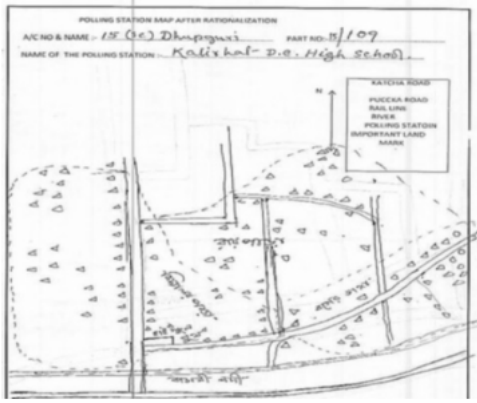

Nazri Naksha