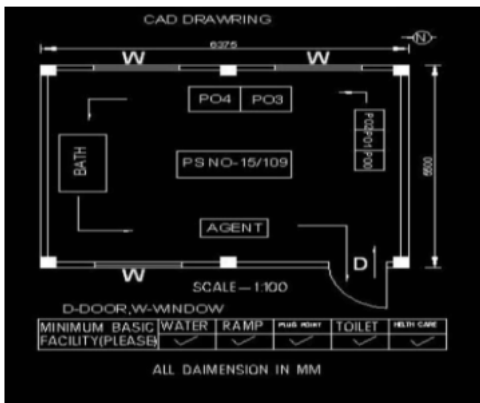

নির্বাচক নিবন্ধন আধিকারিকের স্বাক্ষর

Nazri Naksha

Google Map View

Polling Station Building Front View

Polling Station Front View

Cad View

Key MAP View

1 নাম : সনেকা রায় স্বামীর নাম: সঞ্জীৎ রয় বাড়ির নং : n0063 বয়স : 36 লিঙ্গ : মহিলা	JLG3685500 ফটো উপলব্ধ	2 নাম : অজিত রায় পিতার নাম: পরিমল রায় বাড়ির নং : এন0081 বয়স : 25 লিঙ্গ : পুরুষ	SKW2191245 ফটো উপলব্ধ	3 নাম : সোমা রয় পিতার নাম: শৈলেন রায় বাড়ির নং : এন0066 বয়স : 22 লিঙ্গ : মহিলা	SKW2624294 ফটো উপলব্ধ
4 নাম : ভাস্বতী রায় স্বামীর নাম: সুশান্ত কুমার রায় বাড়ির নং : n0290 বয়স : 35 লিঙ্গ : মহিলা	SKW1164417 ফটো উপলব্ধ	5 নাম : কৈলাশ বর্মন পিতার নাম: কমলাকান্ত বর্মন বাড়ির নং : n0090 বয়স : 50 লিঙ্গ : পুরুষ	JLG3743515 ফটো উপলব্ধ	6 নাম : শৈলেন রায় পিতার নাম: গজেন রায় বাড়ির নং : n0085 বয়স : 54 লিঙ্গ : পুরুষ	JLG3743473 ফটো উপলব্ধ
7 নাম : বিশ্বজিৎ রায় পিতার নাম: পরিমল রায় বাড়ির নং : n0081 বয়স : 32 লিঙ্গ : পুরুষ	SKW1740836 ফটো উপলব্ধ	8 নাম : সতেন রায় পিতার নাম: হরিদাস রায় বাড়ির নং : n0079 বয়স : 47 লিঙ্গ : পুরুষ	JLG3199916 ফটো উপলব্ধ	9 নাম : মুক্তি রায় স্বামীর নাম: শৈলেন রায় বাড়ির নং : n0086 বয়স : 39 লিঙ্গ : মহিলা	HJK2282804 ফটো উপলব্ধ
10 নাম : বাসন্তী রায় স্বামীর নাম: পরিমল রায় বাড়ির নং : n0082 বয়স : 53 লিঙ্গ : মহিলা	WB/03/015/189228 ফটো উপলব্ধ	11 নাম : মনোরঞ্জন সরকার পিতার নাম: গুরুপ্রসাদ সরকার বাড়ির নং : n0057 বয়স : 65 লিঙ্গ : পুরুষ	JLG3685260 ফটো উপলব্ধ	12 নাম : মঙ্গলু রায় পিতার নাম: ছিপচরন রায় বাড়ির নং : n0073 বয়স : 72 লিঙ্গ : পুরুষ	WB/03/015/198365 ফটো উপলব্ধ
13 নাম : ধনপতি রায় পিতার নাম: পরিমল রায় বাড়ির নং : n0081 বয়স : 29 লিঙ্গ : পুরুষ	SKW1960350 ফটো উপলব্ধ	14 নাম : প্রেমানন্দ রায় পিতার নাম: মঙ্গলু রায় বাড়ির নং : n0075 বয়স : 42 লিঙ্গ : পুরুষ	JLG1943216 ফটো উপলব্ধ	15 নাম : ময়না রায় (বর্মন) স্বামীর নাম: সতেন রায় বাড়ির নং : n0080 বয়স : 42 লিঙ্গ : মহিলা	JLG3064664 ফটো উপলব্ধ
16 নাম : প্রশান্ত সরকার পিতার নাম: মনোরঞ্জন সরকার বাড়ির নং : n0057 বয়স : 33 লিঙ্গ : পুরুষ	SKW1606060 ফটো উপলব্ধ	17 নাম : কল্পনাথ রায় পিতার নাম: লালচন রায় বাড়ির নং : n0296 বয়স : 55 লিঙ্গ : পুরুষ	JLG3743564 ফটো উপলব্ধ	18 নাম : শান্তনু রায় পিতার নাম: সুদারু রায় বাড়ির নং : n0010 বয়স : 26 লিঙ্গ : পুরুষ	SKW2145035 ফটো উপলব্ধ
19 নাম : শান্তি মুন্ডা পিতার নাম: দুর্লামু মুন্ডা বাড়ির নং : n0087 বয়স : 29 লিঙ্গ : মহিলা	SKW1960335 ফটো উপলব্ধ	20 নাম : সমিতা রায় স্বামীর নাম: জগন্নাথ নাথ রায় বাড়ির নং : n0059 বয়স : 40 লিঙ্গ : মহিলা	SKW0476135 ফটো উপলব্ধ	21 নাম : রাধিকা রায় স্বামীর নাম: বৈশাখ রায় বাড়ির নং : n0010 বয়স : 38 লিঙ্গ : মহিলা	JLG3685484 ফটো উপলব্ধ
22 নাম : সুজাতা রায় স্বামীর নাম: অরুণ রায় বাড়ির নং : n0294 বয়স : 38 লিঙ্গ : মহিলা	JLG3686508 ফটো উপলব্ধ	23 নাম : জগন্নাথ রায় পিতার নাম: দেবেন্দ্র রায় বাড়ির নং : n0089 বয়স : 48 লিঙ্গ : পুরুষ	JLG3743507 ফটো উপলব্ধ	24 নাম : সুলেখা রায় স্বামীর নাম: অনন্ত রায় বাড়ির নং : n0061 বয়স : 36 লিঙ্গ : মহিলা	JLG3685450 ফটো উপলব্ধ
25 নাম : লিপি ঘোষ স্বামীর নাম: রঘুনাথ ঘোষ বাড়ির নং : n0069 বয়স : 44 লিঙ্গ : মহিলা	JLG1942937 ফটো উপলব্ধ	26 নাম : সম্পা সরকার পিতার নাম: মনোরঞ্জন সরকার বাড়ির নং : n0057 বয়স : 35 লিঙ্গ : মহিলা	SKW1606151 ফটো উপলব্ধ	27 নাম : পূর্ণিমা ঘোষ স্বামীর নাম: নিতাই চন্দ্র ঘোষ বাড়ির নং : n0091 বয়স : 52 লিঙ্গ : মহিলা	WB/03/017/126008 ফটো উপলব্ধ
28 নাম : পরিমল রায় পিতার নাম: হরিদাস রায় বাড়ির নং : n0081 বয়স : 59 লিঙ্গ : পুরুষ	WB/03/015/189580 ফটো উপলব্ধ	29 নাম : অজিত রায় পিতার নাম: জগন্নাথ রায় বাড়ির নং : n0089 বয়স : 27 লিঙ্গ : পুরুষ	SKW2068484 ফটো উপলব্ধ	30 নাম : সবিতা বর্মন (রায়) স্বামীর নাম: নিরঞ্জন রায় বাড়ির নং : n0062 বয়স : 37 লিঙ্গ : মহিলা	JLG3685468 ফটো উপলব্ধ